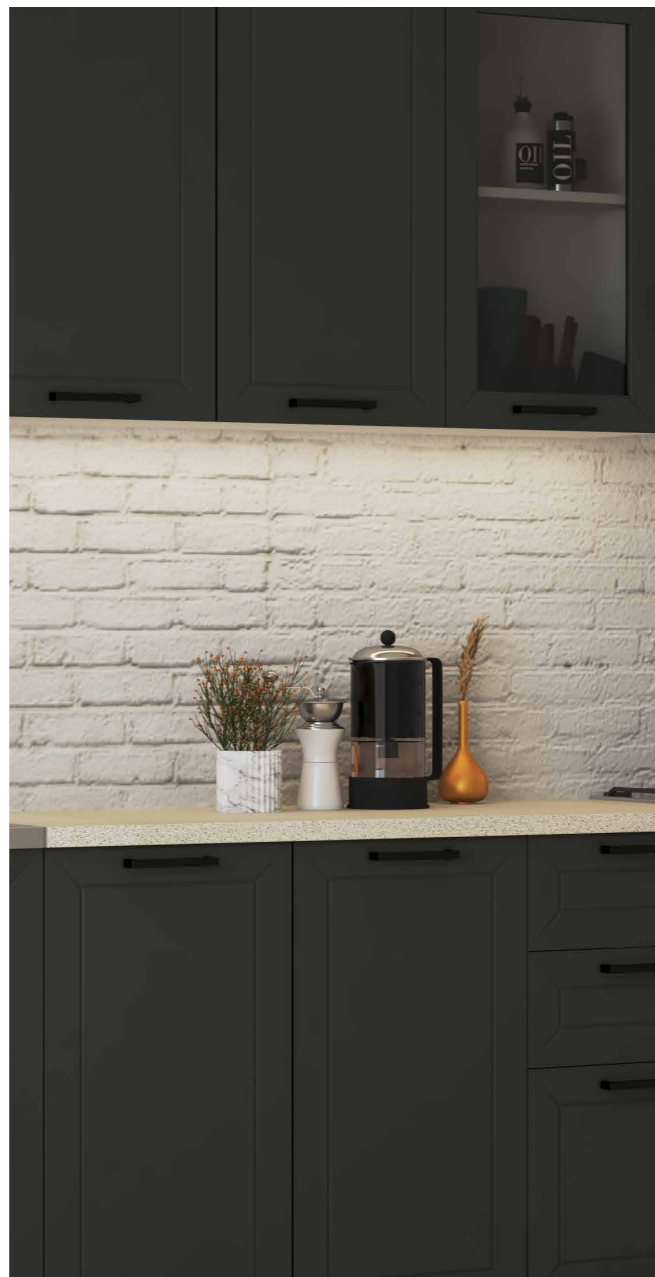

Белый софт

Фасад:
Фрезеровка Прованс

Альберо браш серебро Графит структурный

Корпус ЛДСП:

Белый Шагрень

Состав комплекта

Ш-400 (Шкаф навесной, 1 стеклостворка) – 1 шт
Ш-600 (Шкаф навесной, 2 створки) – 1 шт
Ш-800 (Шкаф навесной, 2 створки) – 1 шт
М-600 (модуль под Мойку, 2 створки) – 1 шт
С-800 (Стол, 2 створки) – 1 шт
СЯ-400 (Стол, 3 ящика) – 1 шт
Столешница длиной 800 мм («Сахара») - 1 шт
Столешница длиной 400 мм («Сахара») - 1 шт
Ручка С42 черная матовая 128 мм