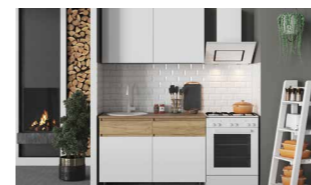

ГОТОВЫЕ КОМПЛЕКТЫ

КВИК-СТЕП | 180