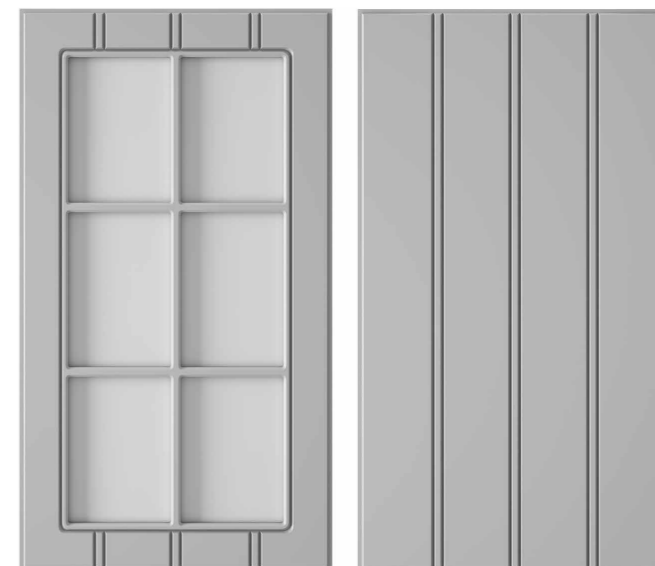

СОРЕНТО

Ручка-кнопка K5 (золото)