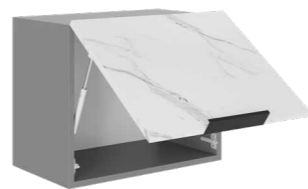

Г-500_Н8 (500 x 626 x 315 мм)
Г-600_Н8 (600 x 626 x 315 мм)
Г-700_Н8 (700 x 626 x 315 мм)
Г-800_Н8 (800 x 626 x 315 мм)
Г-900_Н8 (900 x 626 x 315 мм)