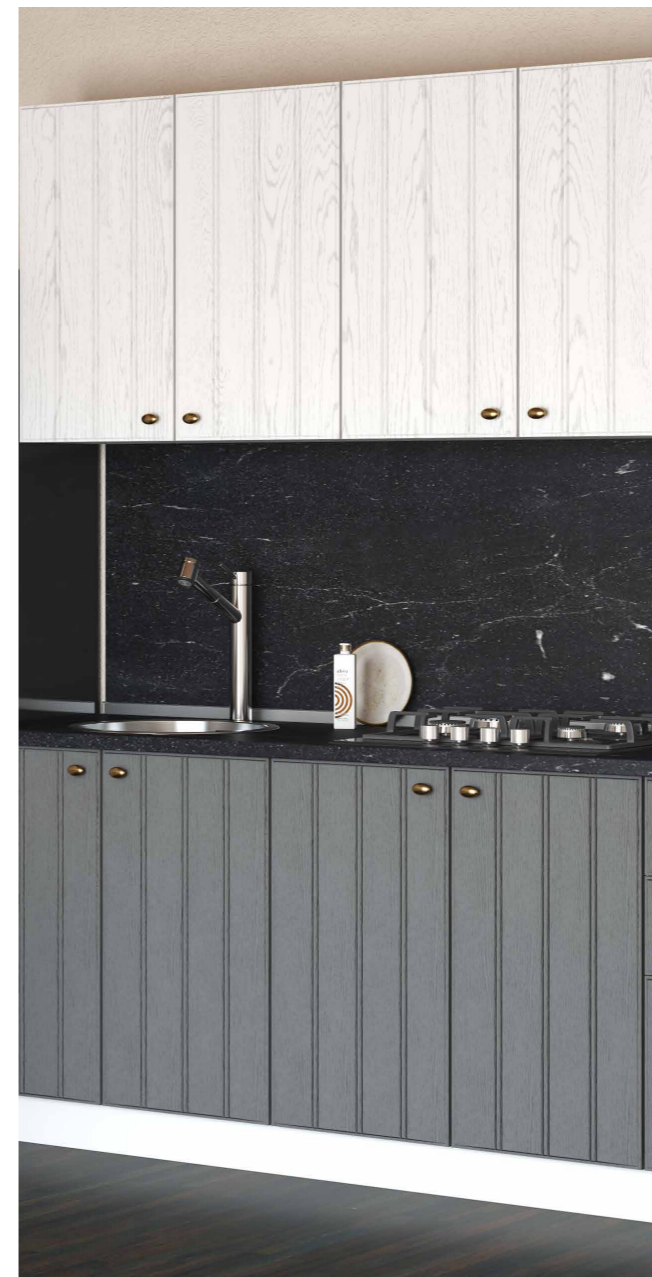

Корпус ЛДСП:

Белый шагрень

ВЕГАС

Ручка С-42 (128 мм Черная), горизонтальное расположение
Фасады со стеклом: серый графит

СОРЕНТО

Ручка-кнопка K5 (золото)

Фасады со стеклом: белые полуматовые «Сатинат» (фотопечать)
Английская решетка