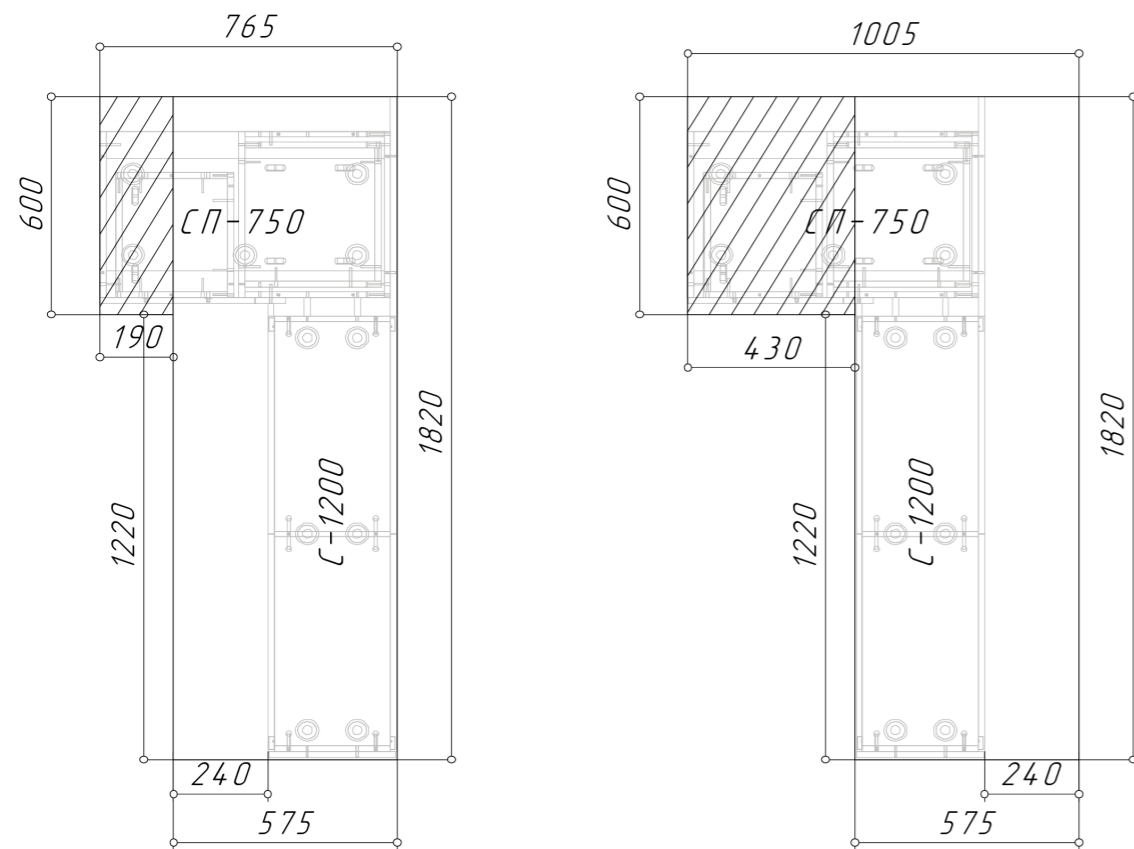

РАСЧЁТНЫЕ РАЗМЕРЫ СТОЛЕШНИЦЫ ДЛЯ ОСТРОВА (МОДУЛИ С-1200 + СП-750)