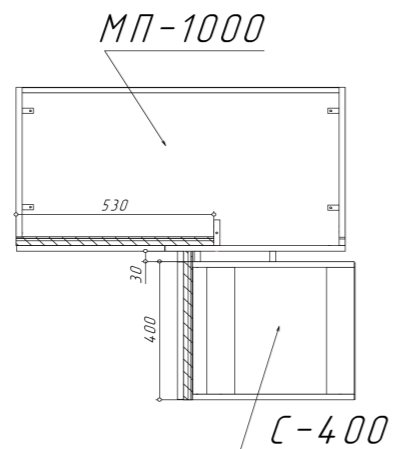

РАСЧЕТНЫЕ РАЗМЕРЫ СТОЛЕШНИЦЫ И ПРОФИЛЯ GOLA