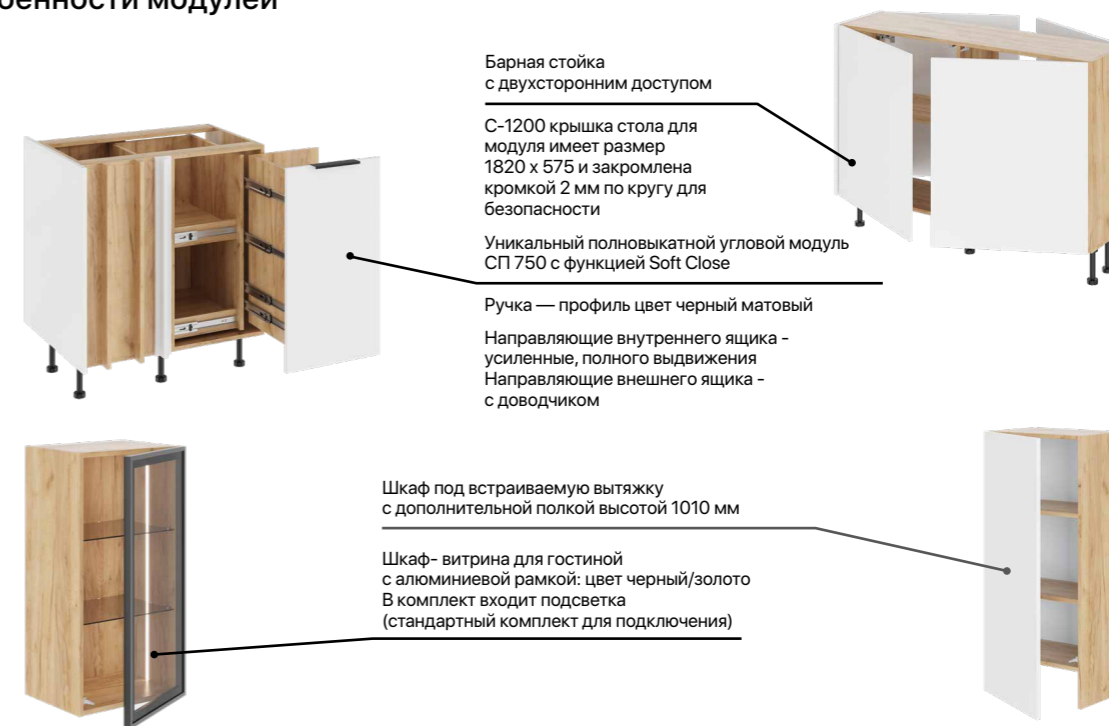

Особенности модулей

Барная стойка с двухсторонним доступом

C-1200 крышка стола для модуля имеет размер 1820 x 575 и закреплена кромкой 2 мм по кругу для безопасности

Уникальный полновыкатной угловой модуль СП 750 с функцией Soft Close

Ручка — профиль цвет черный матовый

Направляющие внутреннего ящика - усиленные, полного выдвижения
Направляющие внешнего ящика - с доводчиком

Шкаф под встраиваемую вытяжку с дополнительной полкой высотой 1010 мм

Шкаф- витрина для гостиной с алюминиевой рамкой: цвет черный/золото
В комплект входит подсветка (стандартный комплект для подключения)

Цвета крышки стола для C-1200 + СП- 750: Белый каспий, Каспий черное золото, Серый Каспий, Черная Сахара, Дуб классический, Мрамор Греческий, Stromboly grey