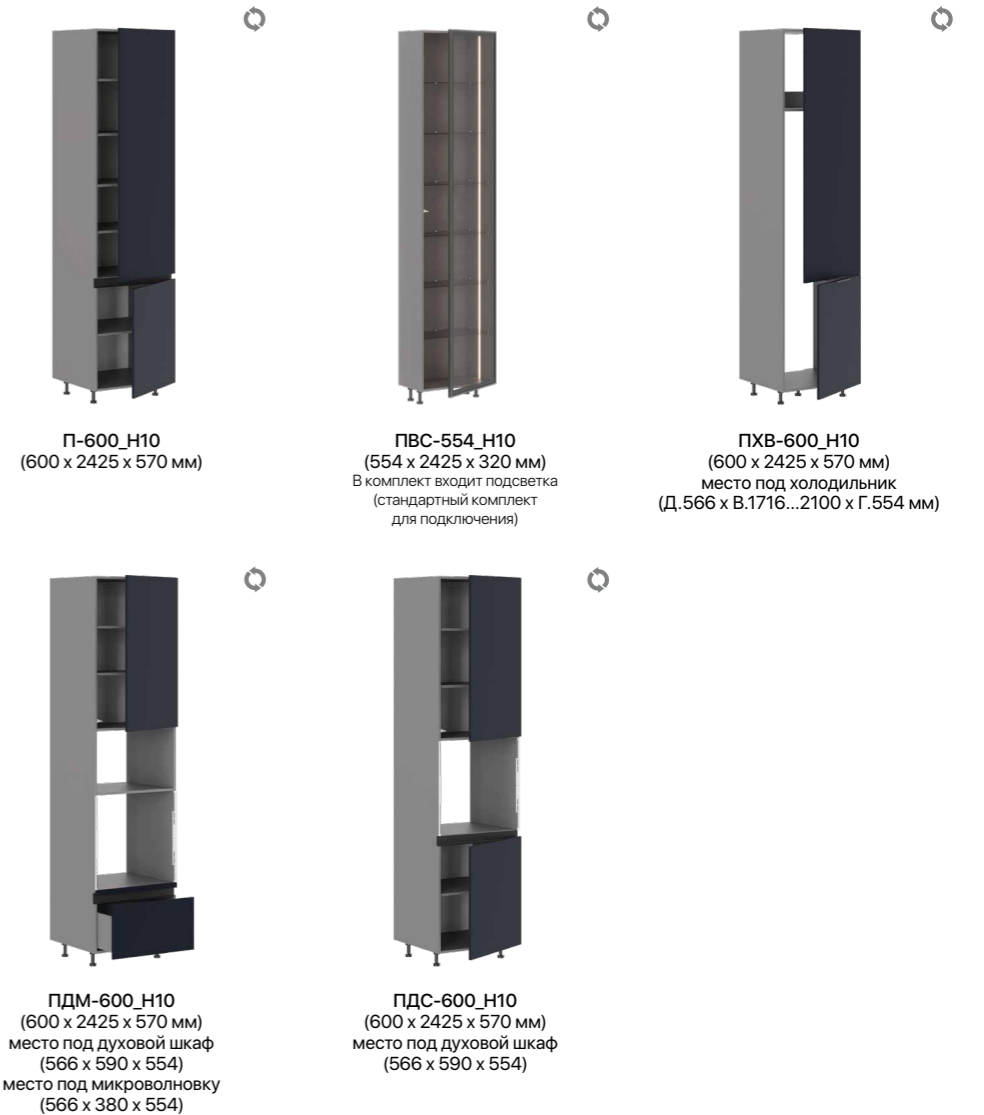

П-600_H10
(600 x 2425 x 570 мм)

ПВС-554_H10
(554 x 2425 x 320 мм)
В комплект входит подсветка (стандартный комплект для подключения)

ПХВ-600_H10
(600 x 2425 x 570 мм)
место под холодильник (Д.566 x В.1716...2100 x Г.554 мм)

ПДМ-600_H10
(600 x 2425 x 570 мм)
место под духовой шкаф (566 x 590 x 554)
место под микроволновку (566 x 380 x 554)

ПДС-600_H10
(600 x 2425 x 570 мм)
место под духовой шкаф (566 x 590 x 554)