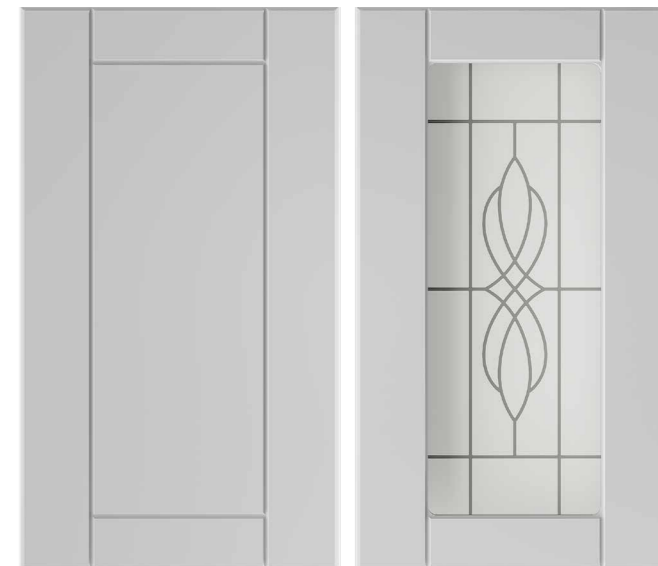

КАНТ

Ручка С-42 (128 мм Черная), горизонтальное расположение
Фасады со стеклом: Серый графит

КАНТРИ

Ручка пластик: цвет металл матовый 96 мм,
горизонтальное расположение

Фасады со стеклом: белые полуматовые «Сатинат» (фотопечать)
Английская решетка

МОДЕРН

Ручка пластик: цвет металл матовый 96 мм,
горизонтальное расположение

Рисунок (нанесение фотопечати на стекло)

ПРОВАНС

Ручка пластик: цвет металлик матовый 96 мм,
горизонтальное расположение

Рисунок (нанесение фотопечати на стекло)

МЫЛО

Ручка пластик: цвет металл матовый 96 мм,
горизонтальное расположение

Фасады со стеклом: белые полуматовые «Сатинат» (фотопечать)

ИНТАЛИЯ

Ручка, интегрированная в фасад

Фасады со стеклом: белые полуматовые «Сатинат» (фотопечать)