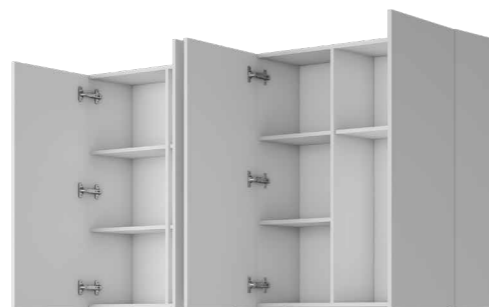

Крепление шкафов на стене осуществляется с помощью системы Краб/Шина

Открытие столов осуществляется при помощи пластиковой профиль-ручки, а открытие верхних шкафов осуществляется путём захвата за фасад

Стол под мойку разработан для использования либо круглой, либо квадратной врезной мойки. Мойка приобретается отдельно

Стол с ящиками разработан для использования встраиваемого духового шкафа

Нижние модули стоят на регулируемых опорах H100мм., цоколь ЛДСП (входит в комплект) крепится к опорам при помощи клипс

Выдвижные ящики на роликовых направляющих