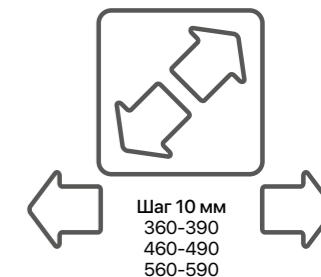

- Ш-360_H8 (360 x 818 x 315 мм)
- Ш-370_H8 (370 x 818 x 315 мм)
- Ш-380_H8 (380 x 818 x 315 мм)
- Ш-390_H8 (390 x 818 x 315 мм)
- Ш-460_H8 (460 x 818 x 315 мм)
- Ш-470_H8 (470 x 818 x 315 мм)
- Ш-480_H8 (480 x 818 x 315 мм)
- Ш-490_H8 (490 x 818 x 315 мм)
- Ш-560_H8 (560 x 818 x 315 мм)
- Ш-570_H8 (570 x 818 x 315 мм)
- Ш-580_H8 (580 x 818 x 315 мм)
- Ш-590_H8 (590 x 818 x 315 мм)