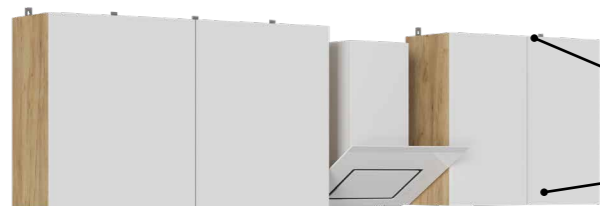

Крепление шкафов на стене осуществляется с помощью углового навеса

Открытие верхних шкафов осуществляется путем захвата за фасад

Стол под мойку разработан для использования либо круглой, либо квадратной врезной мойки. Мойка приобретается отдельно.

Выдвижной ящик на шариковых направляющих полного выдвижения, открытие ящика и створок осуществляется методом захвата рукой благодаря утопленным внутрь корпуса планкам

Стеновая панель, пристеночный плинтус и комплектующие к ним (алюминиевые планки, комплект заглушек) заказываются отдельно

Нижние модули стоят на регулируемых опорах H100мм

Универсальная сборка