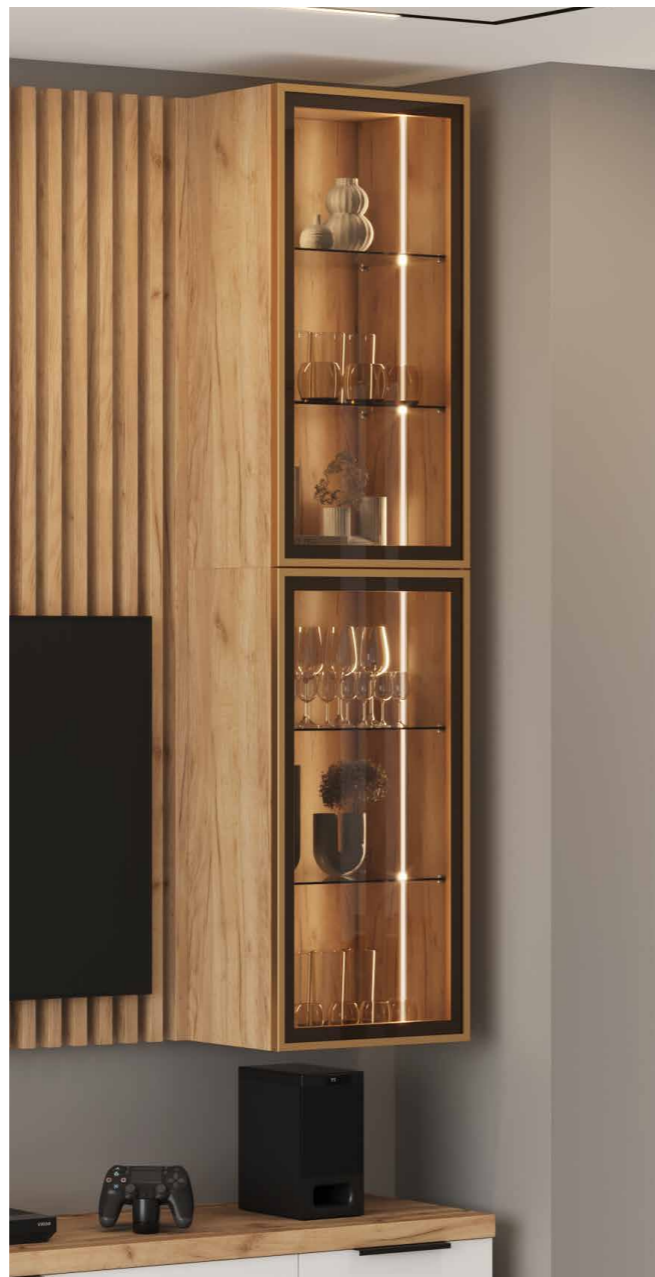

Фасад:

Белый
глянец

Графит
софт

Корпус ЛДСП:

Дуб крафт
золотой

Толщина фасадов МДФ: 16 мм

Задняя стенка ЛХДФ толщиной 3,2 мм

Кухня-гостиная YOUR HOUSE, высотой 2475мм,
для высоких потолков, увеличенная высота столов 910 мм
(с опорой и столешницей)

Выдвижной модуль СП 750 — максимально эффективное
использование пространства

Двухсторонний стол С-1200 с барной стойкой

Все верхние навесные модули в кухне и гостиной, оснащены
механизмом Push-to-Open

Ручка-профиль черного матового цвета, расположение —
всегда по центру фасада (при наличии ручки в модуле)

Рамочная стеклотворка в уникальном алюминиевом профиле