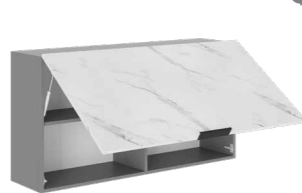

Г-1200_Н6
(1200 x 626 x 315 мм)