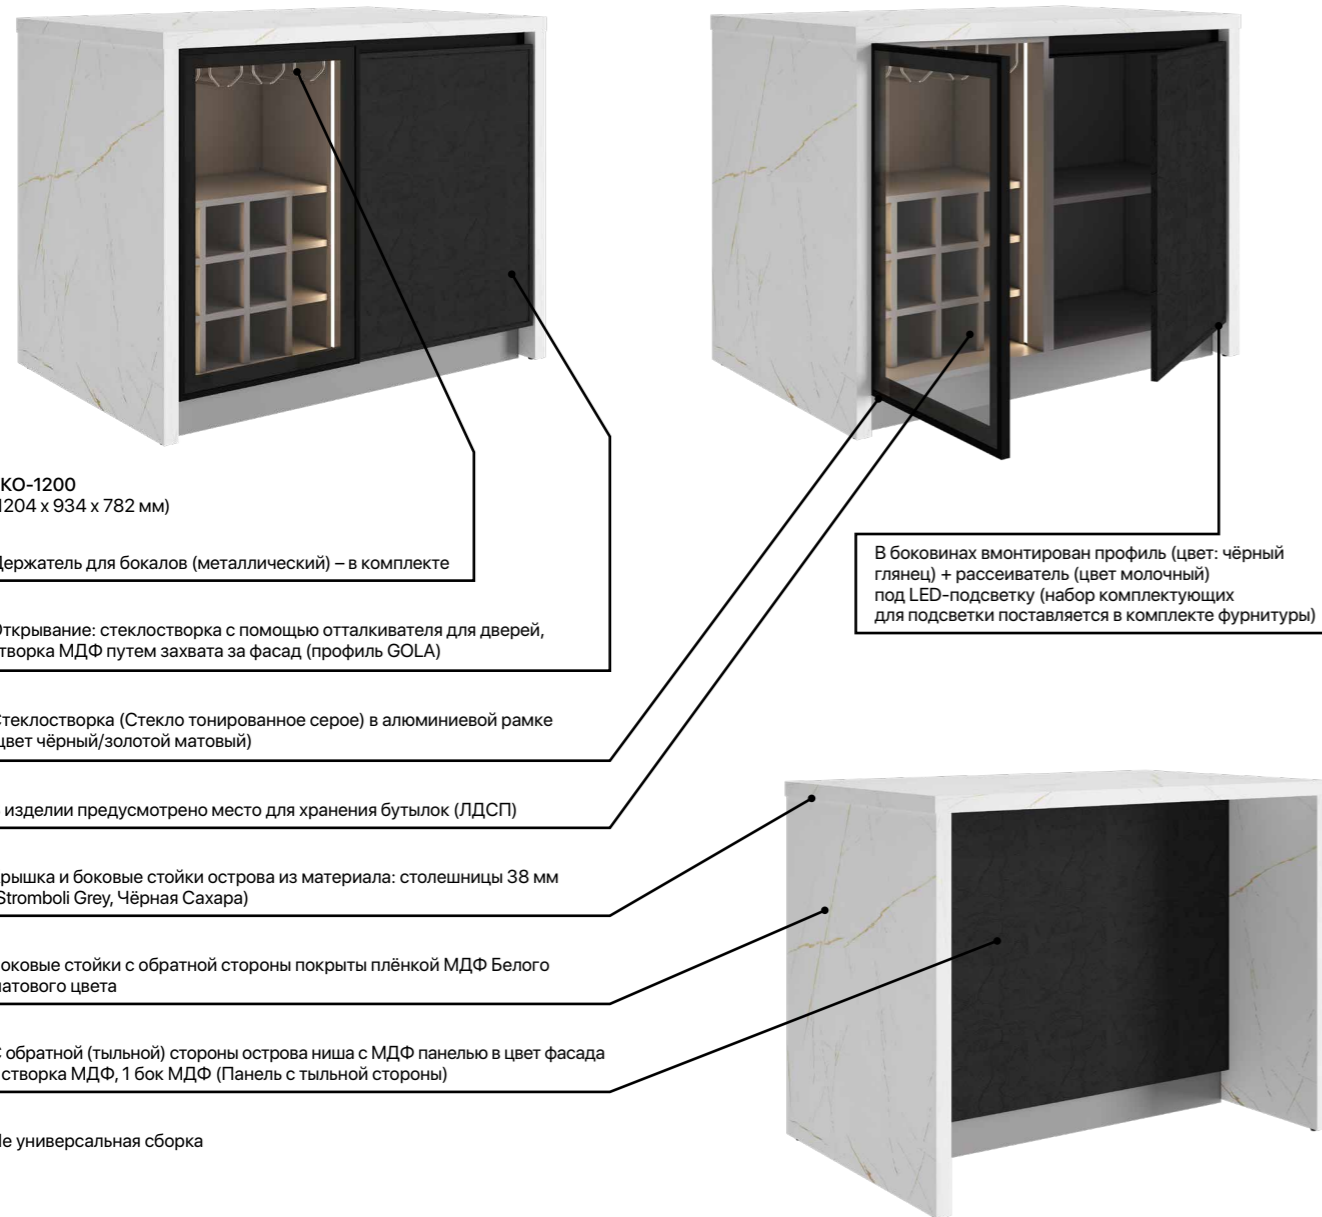

TKO-1200
(1204 x 934 x 782 мм)

Держатель для бокалов (металлический) – в комплекте

Открытие: стеклостворка с помощью отталкивателя для дверей, створка МДФ путем захвата за фасад (профиль GOLLA)

Стеклостворка (Стекло тонированное серое) в алюминиевой рамке (цвет чёрный/золотой матовый)

В изделии предусмотрено место для хранения бутылок (ЛДСП)

Крышка и боковые стойки острова из материала: столешницы 38 мм (Stromboli Grey, Чёрная Сахара)

Боковые стойки с обратной стороны покрыты плёнкой МДФ Белого матового цвета

С обратной (тыльной) стороны острова ниша с МДФ панелью в цвет фасада 1 створка МДФ, 1 бок МДФ (Панель с тыльной стороны)

Не универсальная сборка

В боковинах вмонтирован профиль (цвет: чёрный глянец) + рассеиватель (цвет молочный) под LED-подсветку (набор комплектующих для подсветки поставляется в комплекте фурнитуры)