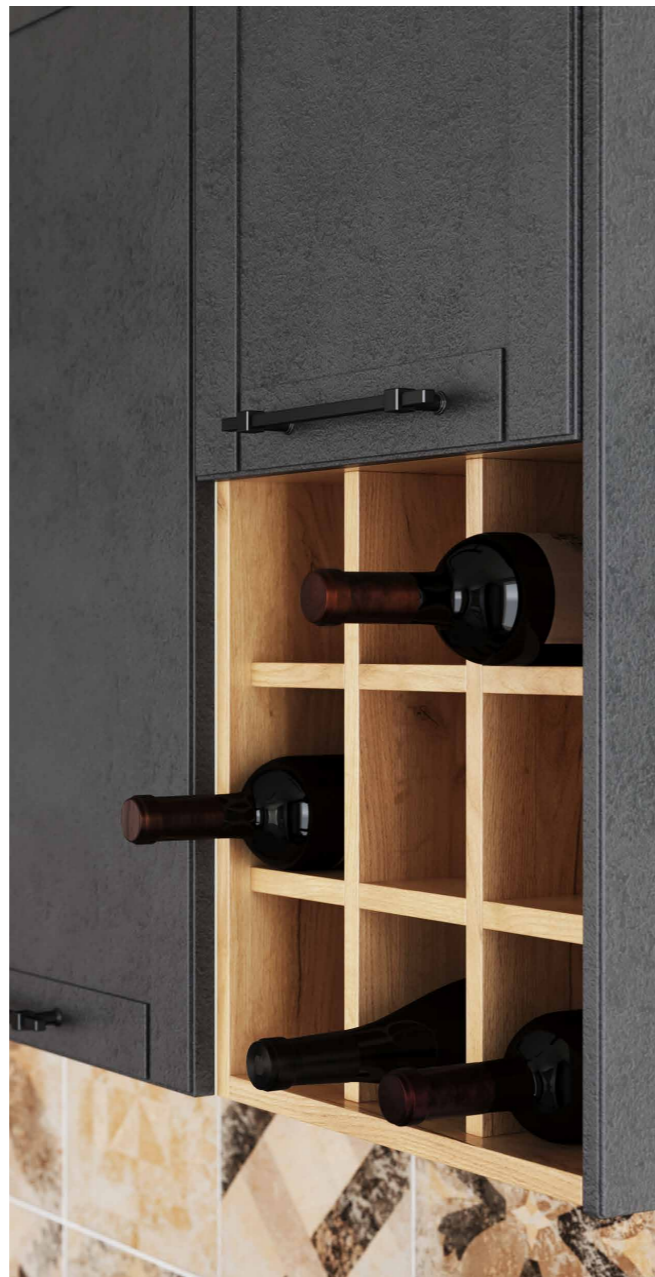

Фасад:

Корпус ЛДСП:

Толщина фасадов МДФ: 16 мм

Задние стенки ЛХДФ толщиной: 3,2 мм

Три высоты навесных шкафов (626 мм, 818 мм, 1010 мм) и пеналов (2041 мм, 2233 мм, 2425 мм) эффектная возможность комбинации нескольких высот в одной кухне

Фальшблок в цвет столешницы для напольных модулей

Барные стойки и отдельно стоящие столы в трех высотах на П и Х образной опорах

Фальшпанели в цвет фасада для пенала, столов и настенных шкафов

Винный модуль, открытые модули полки, стеллаж в оригинальных цветах корпуса

Скрытый внутренний крепеж максимальное использование скрытой эксцентриковой стяжки

Брутальные металлические quadro полки с остеклением

Множество декоративных и расширяющих функционал элементов: навесные модули со стеклоставками оригинальной фрезеровки «Cross frame» и графитовым стеклом

Ручка рейлинг/ручка кнопка, цвет: черный матовый

Стекло тонированное, графит