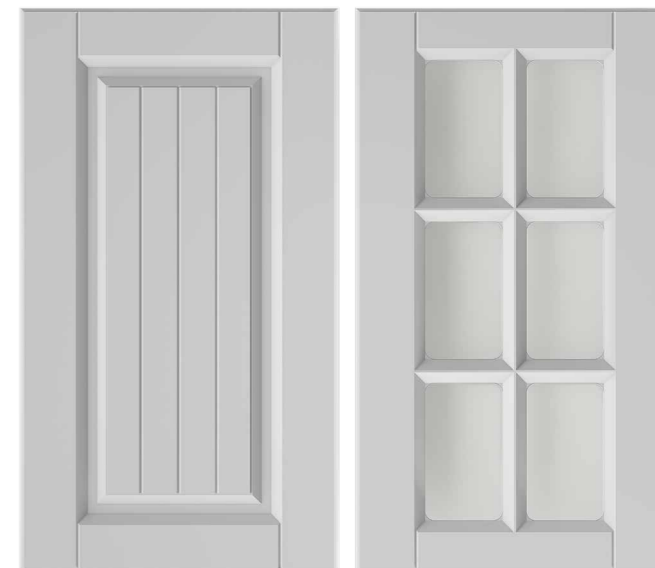

КАНТРИ

Ручка пластик: цвет металл матовый 96 мм,
горизонтальное расположение

Фасады со стеклом: белые полуматовые «Сатинат» (фотопечать)
Английская решетка