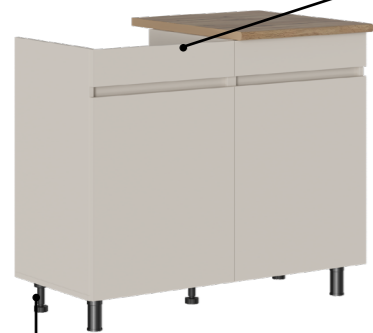

Крепление шкафов на стене осуществляется с помощью
углового навеса

Открытие ящиков осуществляется методом захвата рукой

Стол под мойку разработан для использования прямоугольной
накладной мойки внешним габаритом Д 500 х Г 600 мм
(Мойка приобретается отдельно)