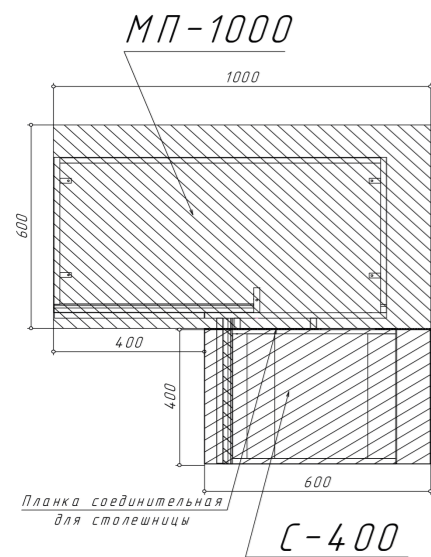

РАСЧЕТНЫЕ РАЗМЕРЫ СТОЛЕШНИЦЫ И ПРОФИЛЯ GOLA