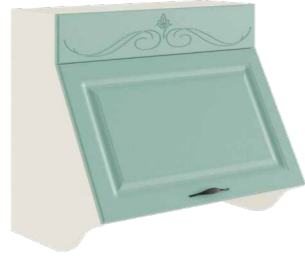

ШПВ-900_Н8
(900 x 796 x 590мм)

Параметрический модуль
360-390 / 460-490 / 560-590