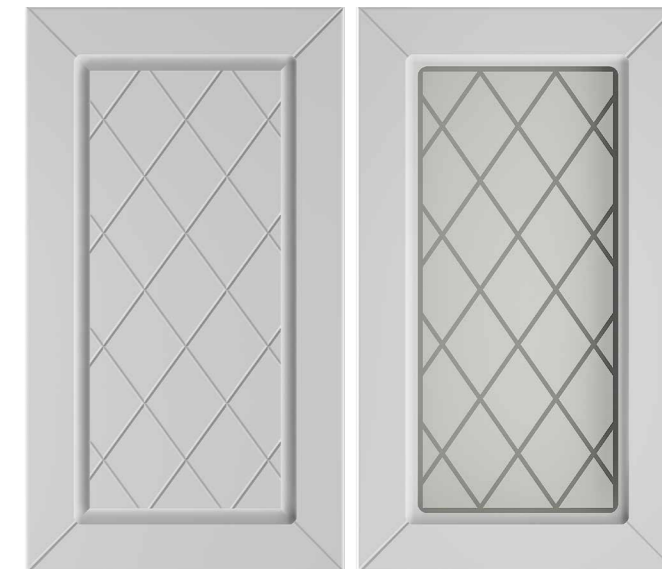

КАНТ

Ручка С-42 (128 мм Черная), горизонтальное расположение
Фасады со стеклом: Серый графит

КАНТРИ

Ручка пластик: цвет металл матовый 96 мм,
горизонтальное расположение

Фасады со стеклом: белые полуматовые «Сатинат» (фотопечать)
Английская решетка

МОДЕРН

Ручка пластик: цвет металл матовый 96 мм,
горизонтальное расположение

Рисунок (нанесение фотопечати на стекло)

ПРОВАНС

Ручка пластик: цвет металлик матовый 96 мм,
горизонтальное расположение

Рисунок (нанесение фотопечати на стекло)