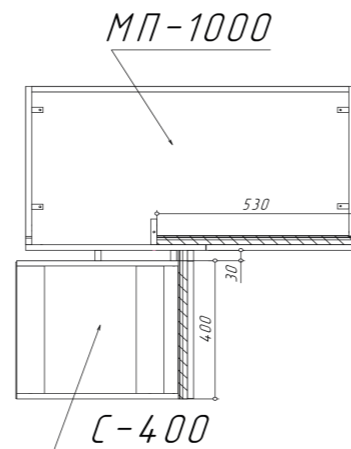

РАСЧЕТНЫЕ РАЗМЕРЫ СТОЛЕШНИЦЫ И ПРОФИЛЯ GOLA