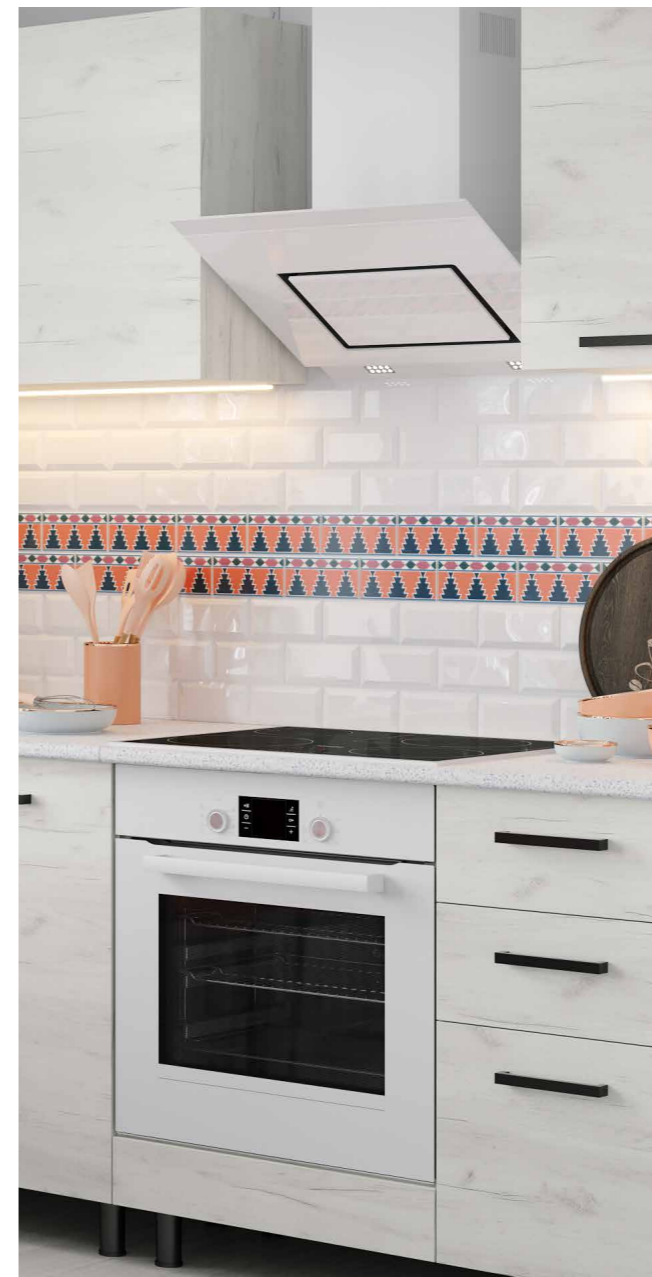

АДЕЛЬ 2,0

Фасад:

Дуб крафт
белый

Корпус ЛДСП:

Дуб крафт
белый

Столешница:

Сахара

Габаритные размеры всего изделия (Д x В x Г), мм:
2000 x 2060 x 600

Низ: стол под мойку (1000 x 820 x 445 мм), стол с ящиками, который состоит из секции для духового шкафа и секции с 3-мя выдвижными ящиками (1000 x 820 x 445 мм)

Верх: шкаф навесной под посудосушитель (1000 x 626 x 317 мм), шкаф навесной (400 x 626 x 317 мм)

В комплект входит столешница толщиной 26 мм
Длина столешницы соответствует длине столов