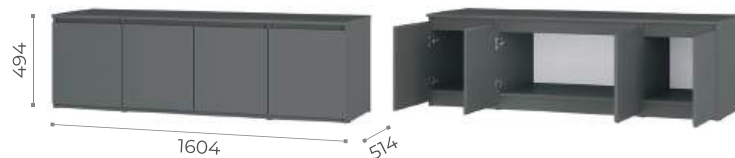

СИМПЛ

МОДУЛЬНАЯ КОЛЛЕКЦИЯ

корпус - ЛДСП графит
фасад - ЛДСП графит

Тумба ТБ-19
(можно использовать как антресоль к ШК-13, max нагрузка на полку - 10 кг)