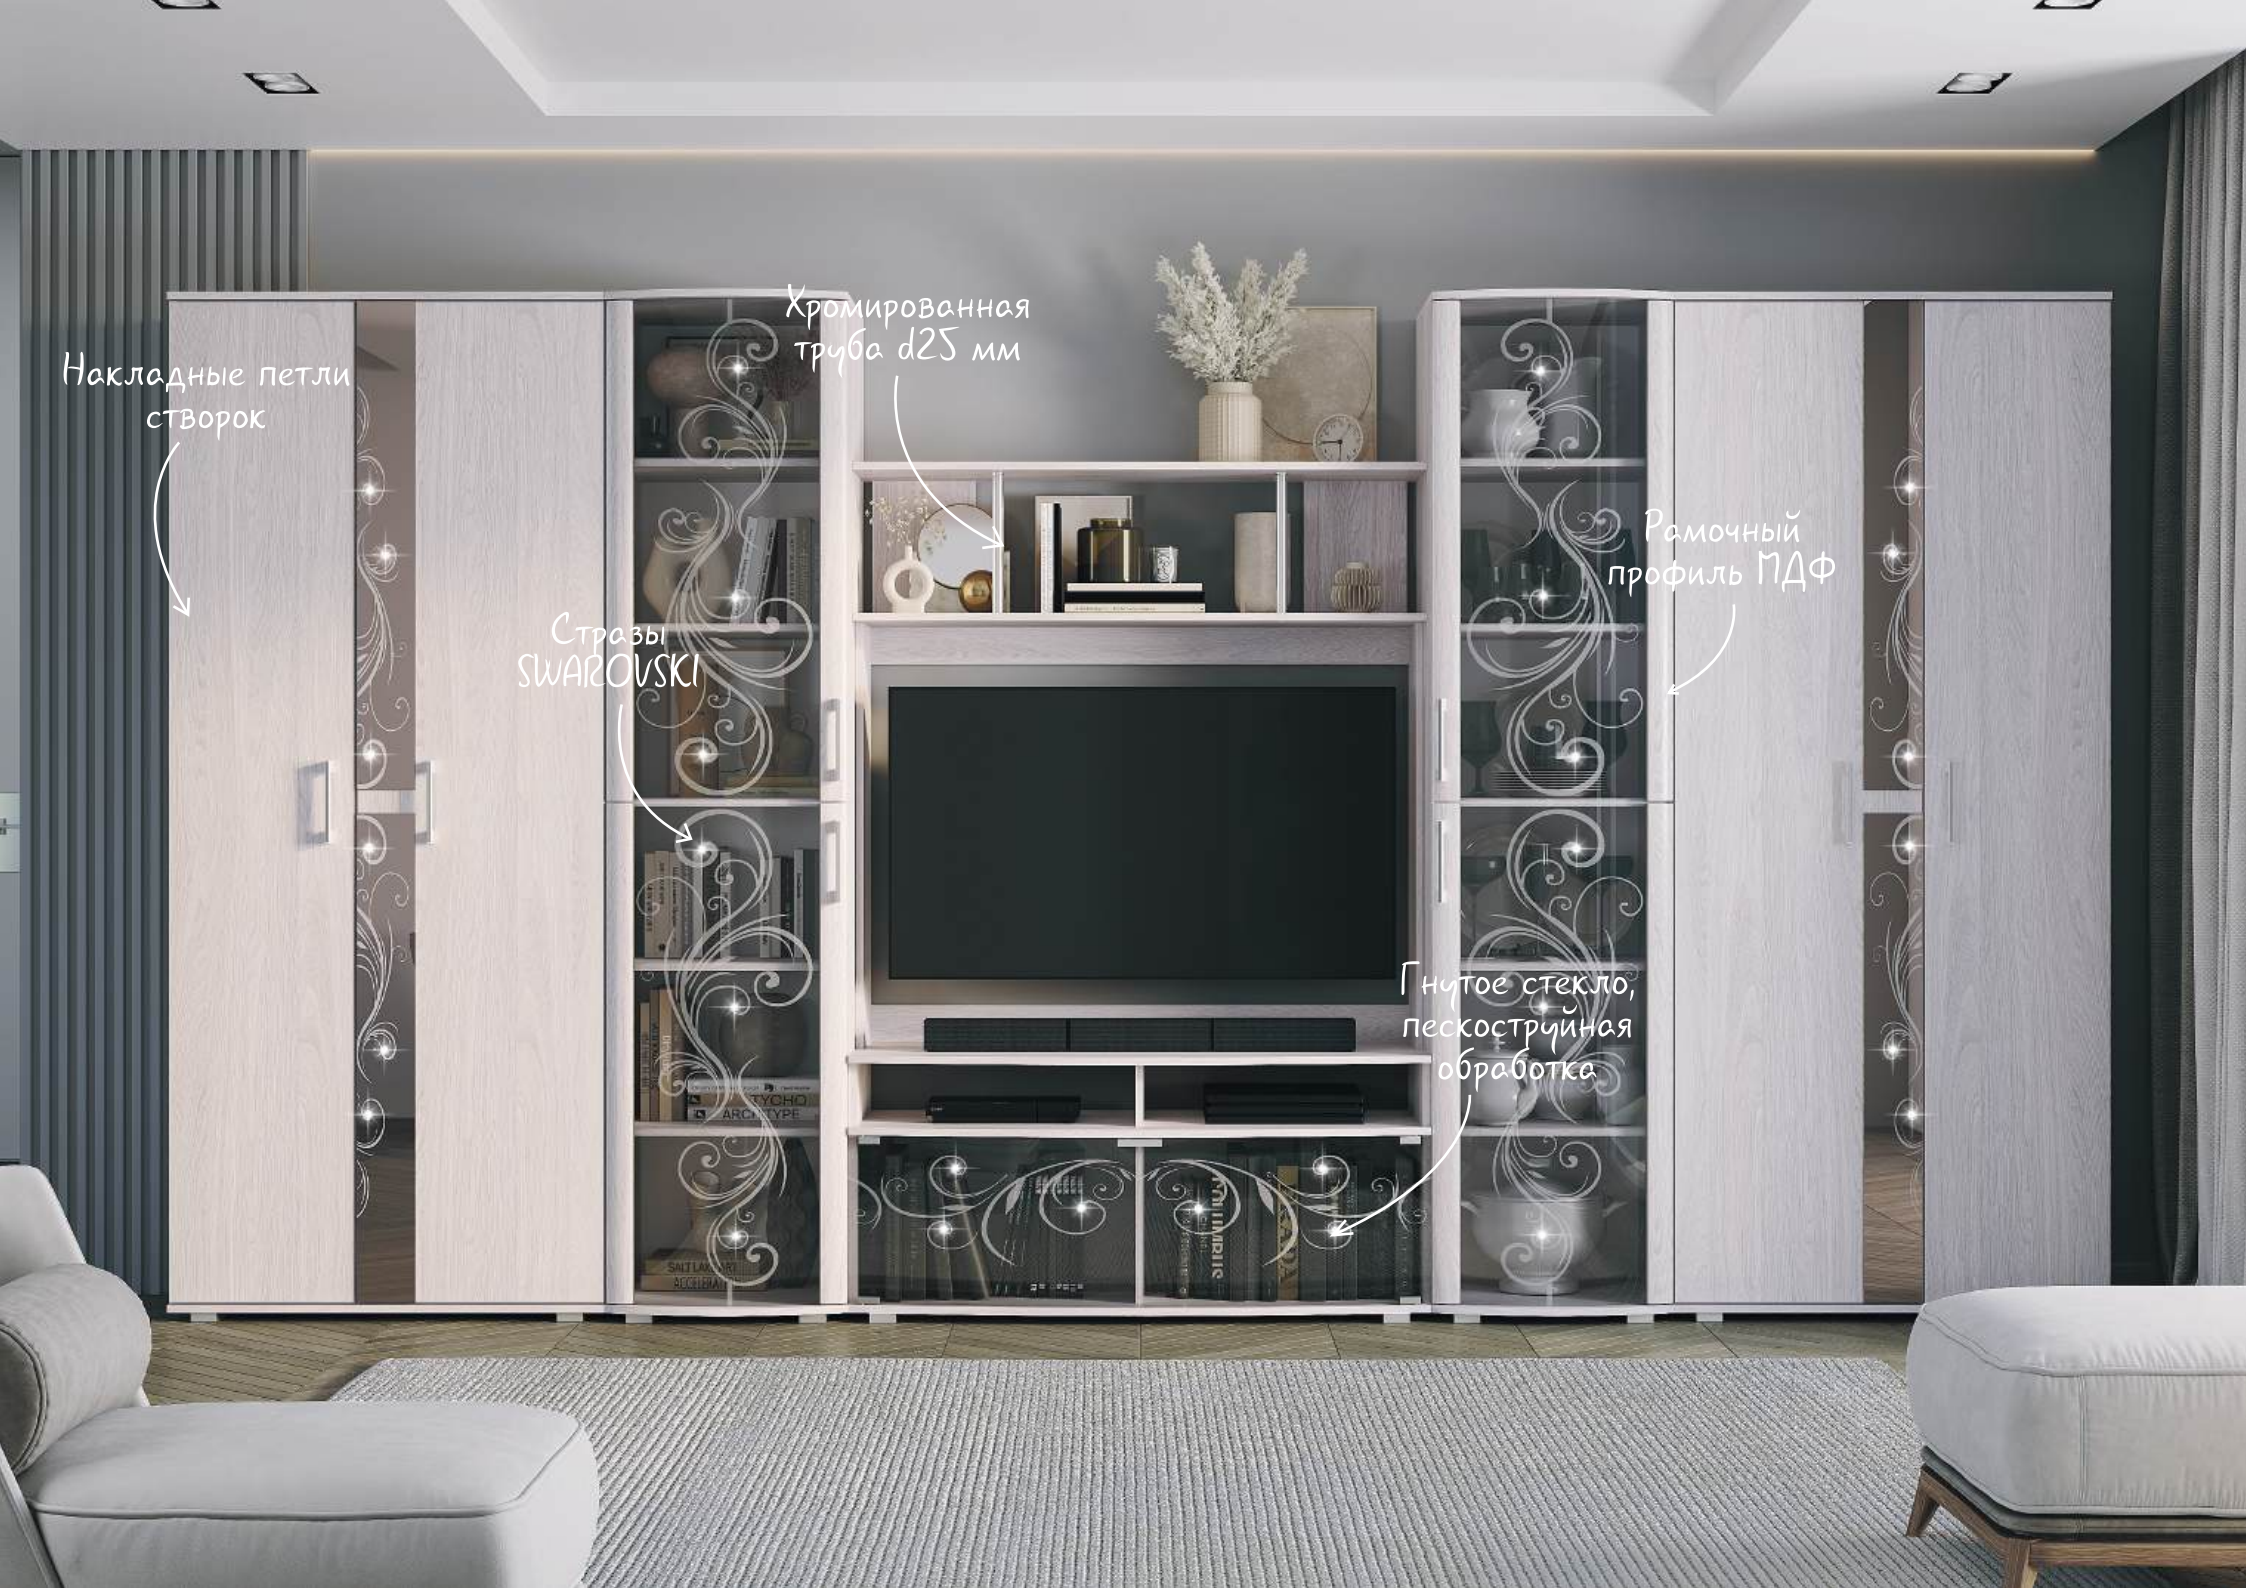

Накладные петли
створок

Стразы
SWAROVSKI

Хромированная
труба d25 мм

Рамочный
профиль МДФ

Гнутое стекло,
пескоструйная
обработка