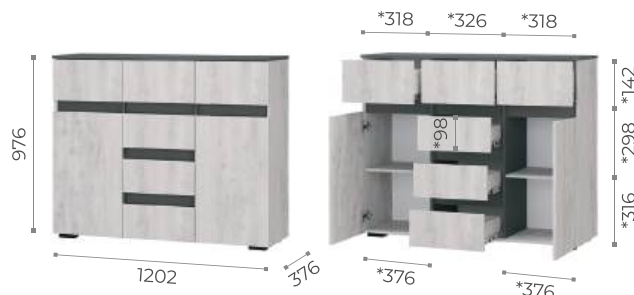

МРИЯ

МОДУЛЬНАЯ КОЛЛЕКЦИЯ

Полки ПЛ-07

Шкаф 4-х створчатый ШК-13
(дополнительно комплектуется полками ПЛ-07)

Пенал «ПН-01»
(универсальная сборка)

Пенал ПН-11
(универсальная сборка)

Полка навесная АН-01

Комод КМ-15