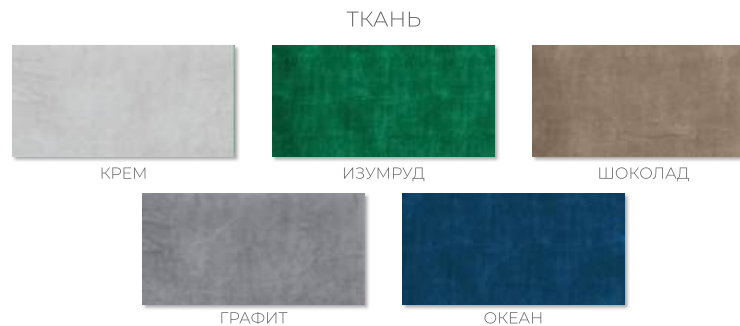

МИРАБЕЛЬ

ИНТЕРЬЕРНАЯ КРОВАТЬ

ПОСМОТРЕТЬ
ВСЕ
КОМПОЗИЦИИ