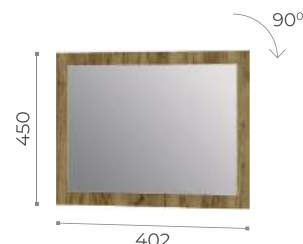

Зеркало Z-01