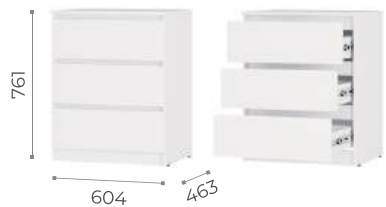

Комод КМ-01 (маx нагрузка на верхнюю крышку - 10 кг, на ящики - 5 кг)