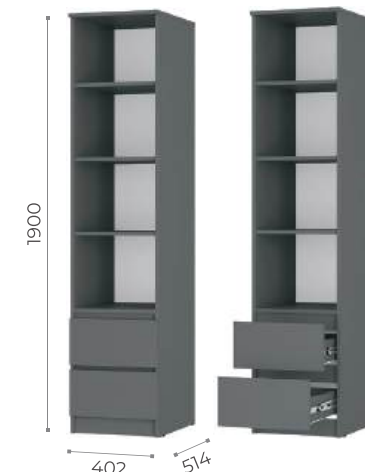

Пенал ПН-17
(дополнительно комплектуется полками ПЛ-05,
max нагрузка на полку / штангу - 10 кг, на ящик - 5 кг)

Пенал ПН-18
(max нагрузка на полку - 10 кг,
на ящик - 5 кг)