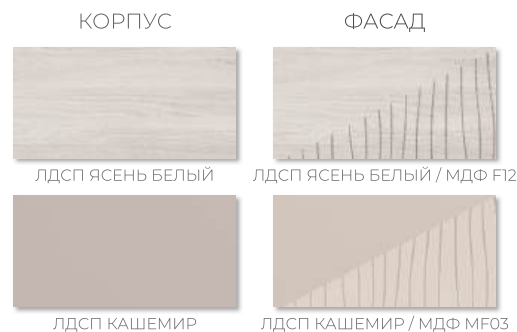

Материал корпуса	ЛДСП, 16 мм
Материал фасада	ЛДСП / МДФ, 16 мм
Цвет корпуса	ясень белый / кашемир
Цвет фасада	ясень белый / F12 (дуб шале) / MF-03
Задняя стенка / дно ящиков	ЛДВП, белая 4 мм
Зеркало	фацет
Стекло	еврокромка, пескоструй
Кромка	ПВХ пластик 0.45 мм
Ручка	накладная пластик, 96 мм
Опоры	подпятник, пластик
Тип направляющих	шариковые, металл
Петли створок	накладная
Штанга	овальная, хром сталь
Коллекция	Монако
Крепление зеркал на фабрике	да
Крепление к стене	навес плоский (АН-07, АН-08)
Дополнительная комплектация	ПЛ-09 в изделие ПН-18 ПЛ-10 в изделие ШК-37, ШК-39
Максимальная нагрузка	полка - 10 кг, штанга - 10 кг, стеклополка - 3 кг, крючок - 3 кг