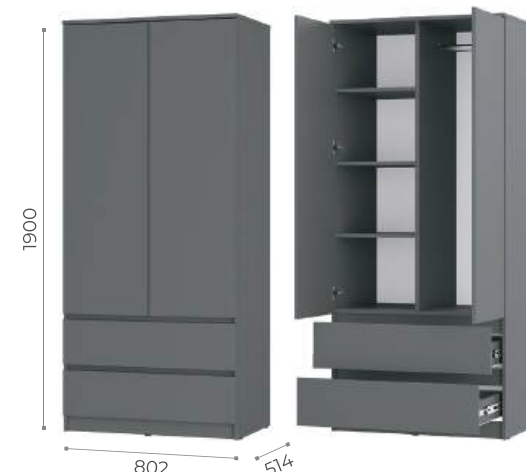

Шкаф 2-х створчатый ШК-03
(универсальная сборка, max нагрузка на полку /
штангу - 10 кг, на ящик - 5 кг)