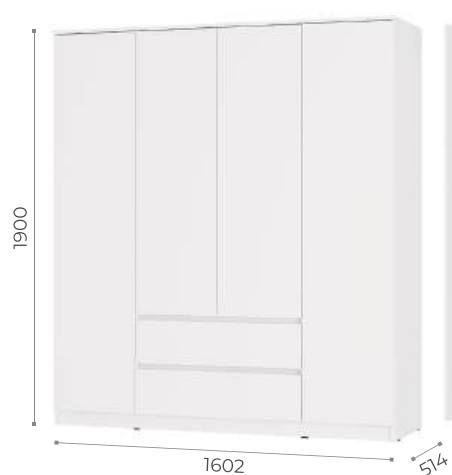

Шкаф 4-х створчатый ШК-13
(можно укомплектовать полками ПЛ-20, ПЛ-24,
тах нагрузка на полку / штангу - 10 кг, на ящик - 5 кг)