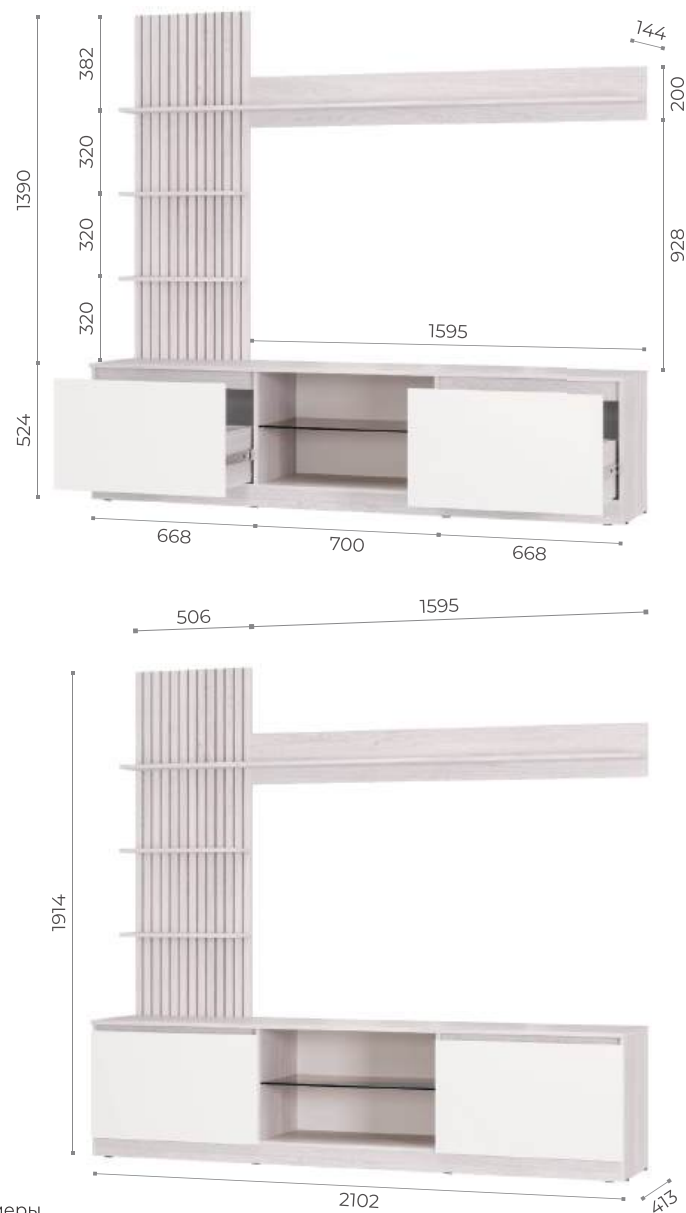

Имитация деревянных реек

Отсутствие лицевой
фурнитуры

Стеклопанель

УБЕР

ГОСТИНАЯ ГС-05

* Полезные размеры

ПОСМОТРЕТЬ
ВСЕ
КОМПОЗИЦИИ

Ширина	2102 мм
Высота	1914 мм
Глубина	413 мм
Место под ТВ (Ш*В*Г)	1595x928x409 мм
Материал корпуса	ЛДСП, 16 мм
Материал фасада	ЛДСП, 16 мм
Цвет корпуса	ясень белый
Цвет фасада	белый, фотопечать
Задняя стенка	ЛДВП, белая 4 мм
Стеклостворка	нет
Кромка	ПВХ, 0.45 мм
Опоры	подпятник
Петли створок	нет
Тип направляющих	шариковые
Универсальная сборка	да
Крепление к стене	навес плоский
Максимальная нагрузка	на полку - 10 кг, на ящик - 5 кг, на стеклополку - 3 кг