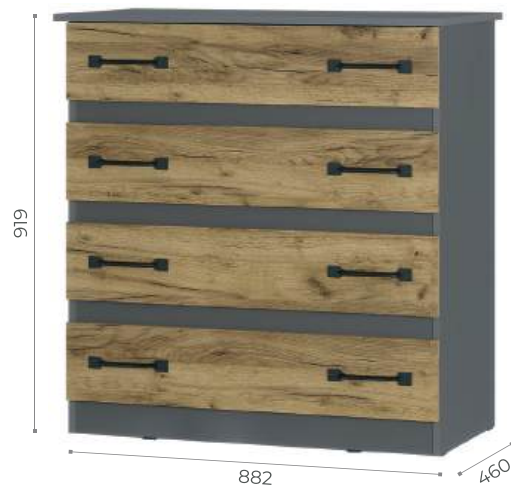

EXCLUSIVE
EXCLUSIVE
EXCLUSIVE

Максимальная
нагрузка - 10 кг

Интересное
сочетание
цветов

ЛОФТ

КОМОД

ПОСМОТРЕТЬ
ВСЕ
КОМПОЗИЦИИ

Размер ящика (ШxВxГ): 758x119x384 мм

Ширина	882 мм
Высота	919 мм
Глубина	460 мм
Материал корпуса	ЛДСП, 16 мм
Материал фасада	ЛДСП, 16 мм
Цвет корпуса	графит
Цвет фасада	крафт
Задняя стенка	ЛДВП, белая 4 мм
Кромка	ПВХ, 0.45 мм
Ручка	накладная пластик, 128 мм
Опоры	подпятник, пластик
Тип направляющих	роликовые, металл
Петли створок	нет
Крепление к стене	нет
Дополнительная комплектация	не предусмотрена
Максимальная нагрузка	ящик - 5 кг, на верхнюю крышку - 10 кг