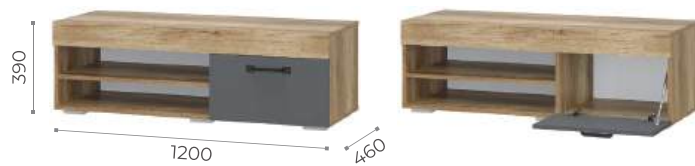

Тумба под ТВ ТБ-08
(универсальная сборка, max нагрузка на полку - 10 кг)