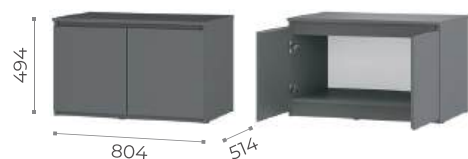

Тумба ТБ-06 (можно использовать как антресоль
к ШК-03, max нагрузка на полку-10 кг)