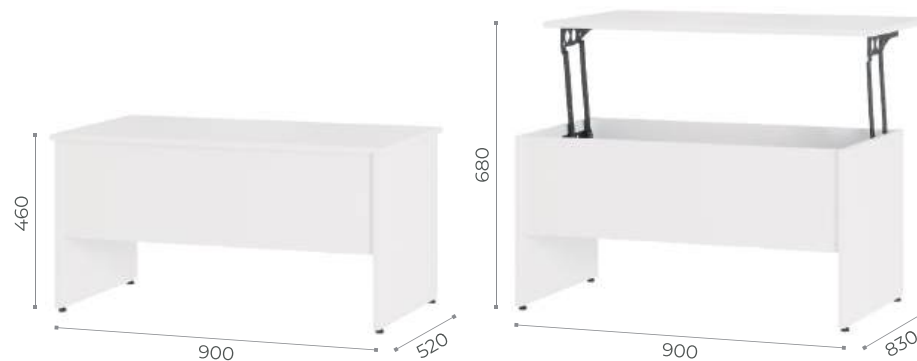

КОРПУС

ЛДСП БЕЛЫЙ