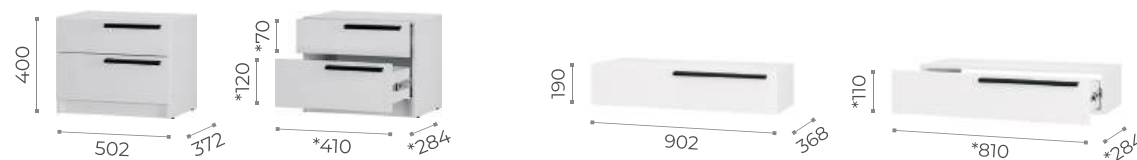

Тумба ТБ-12

Тумба ТБ-16

* Полезные размеры