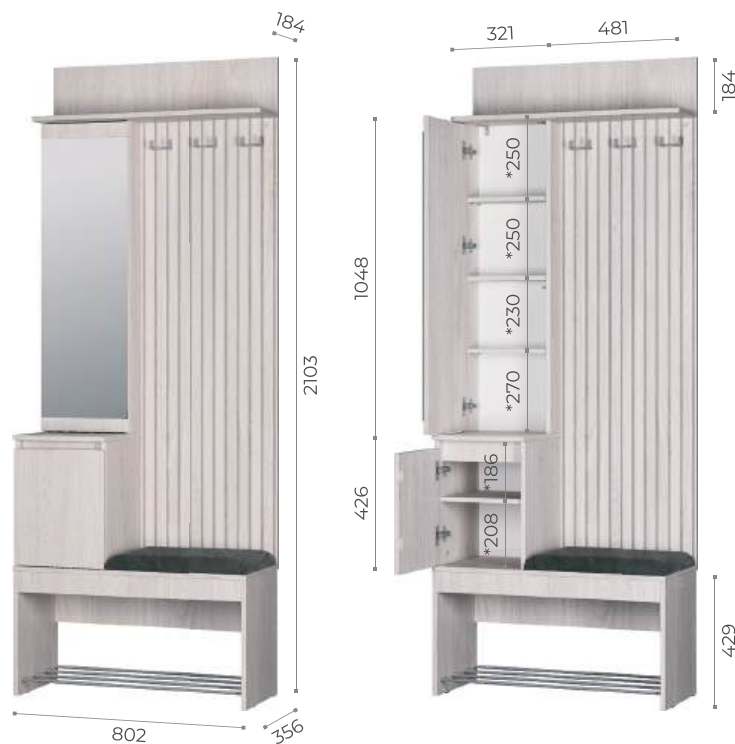

ЛАМА

ПРИХОЖАЯ ПР-07

ПОСМОТРЕТЬ
ВСЕ
КОМПОЗИЦИИ

Ширина	802 мм
Высота	2103 мм
Глубина	356 мм
Материал корпуса	ЛДСП, 16 мм
Материал фасада	ЛДСП, 16 мм
Цвет корпуса	ясень белый
Цвет фасада	ясень белый / фотопечать «рейка»
Задняя стенка	ЛДВП, белая 4 мм
Кромка	ПВХ, 0.45 мм
Ручка	нет
Опоры	подпятник, пластик
Петли створок	накладные
Дополнительная информация	Универсальная сборка
Крепление к стене	уголок овербаланс
Максимальная нагрузка	полку - 10кг, крючок - 5 кг, полку из труб - 5 кг, сидение - 70кг

* Полезные размеры