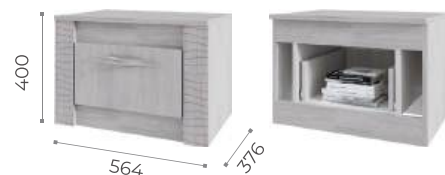

Тумба прикроватная ТБ-26
(тах нагрузка на ящик - 5кг)