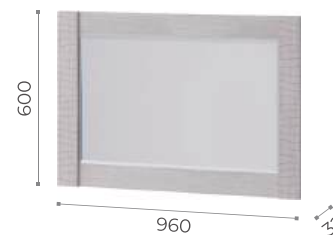

Зеркало З-06