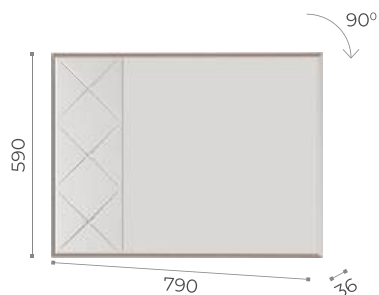

Зеркало 3-04