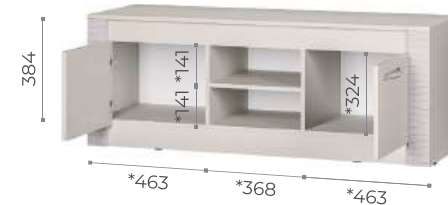

Тумба ТБ-27