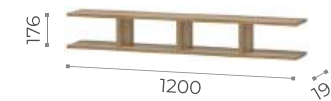

Полка навесная АН-01
(max нагрузка на полку - 10 кг)