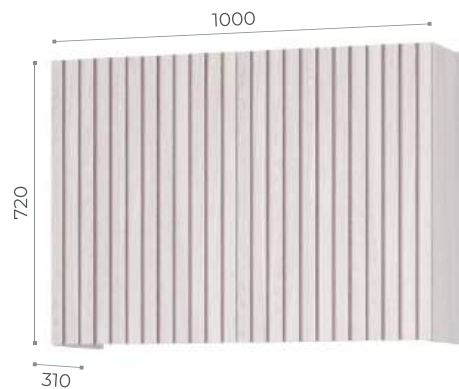

ТРЕНД 1.0

КУХНЯ

ПОСМОТРЕТЬ
ВСЕ
КОМПОЗИЦИИ

ВЕРХ: 10В1-2

НИЗ: 10Р2-2

**КОМПЛЕКТУЕТСЯ
ЦЕЛЬНОЙ
СТОЛЕШНИЦЕЙ**
«Черный янтарь»
толщиной 38 мм

Направляющие:
роликовые

Опоры:
квадратные,
регулируемые,
высотой 100 мм