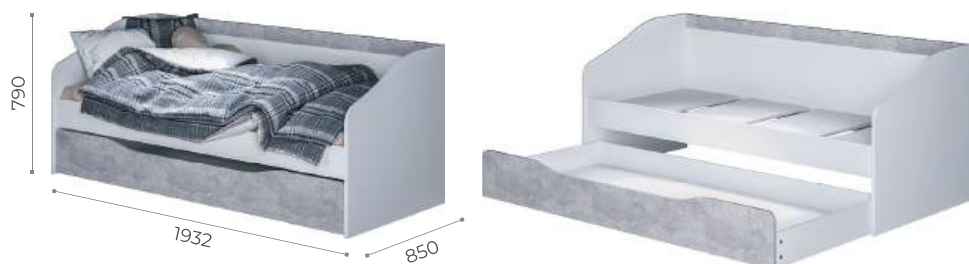

ПАСКАЛЬ

ДЕТСКАЯ КОЛЛЕКЦИЯ

Кровать с ящиком

Спальное место верхнее: 800x1900 мм, спальное место нижнее: 800x1860 мм
(рекомендуемая высота матраса - от 170 мм, комплектуется проложками ДСП, макс нагрузка на спальное место - до 100 кг)