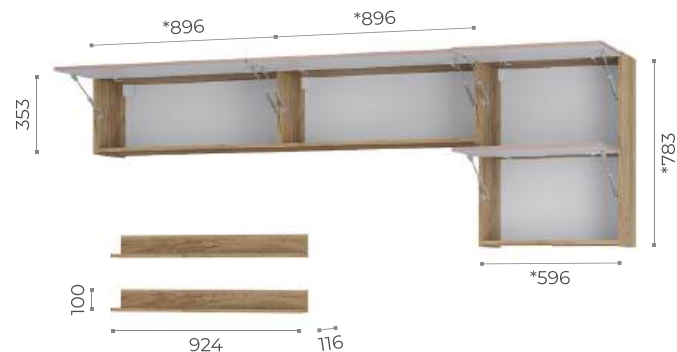

КАМЕЛИЯ

ГОСТИНАЯ ГС-01

* Полезные размеры