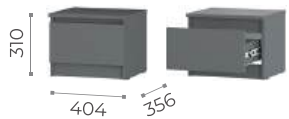

Тумба прикроватная ТБ-11 (маx нагрузка на ящик - 5 кг)