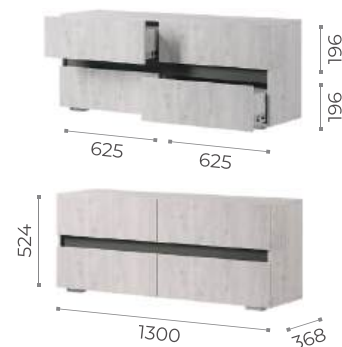

МРИЯ

МОДУЛЬНАЯ КОЛЛЕКЦИЯ

Полки ПЛ-07

Шкаф 4-х створчатый ШК-13
(дополнительно комплектуется полками ПЛ-07)

Пенал «ПН-01»
(универсальная сборка)

Пенал ПН-11
(универсальная сборка)

Полка навесная АН-01

Комод КМ-15