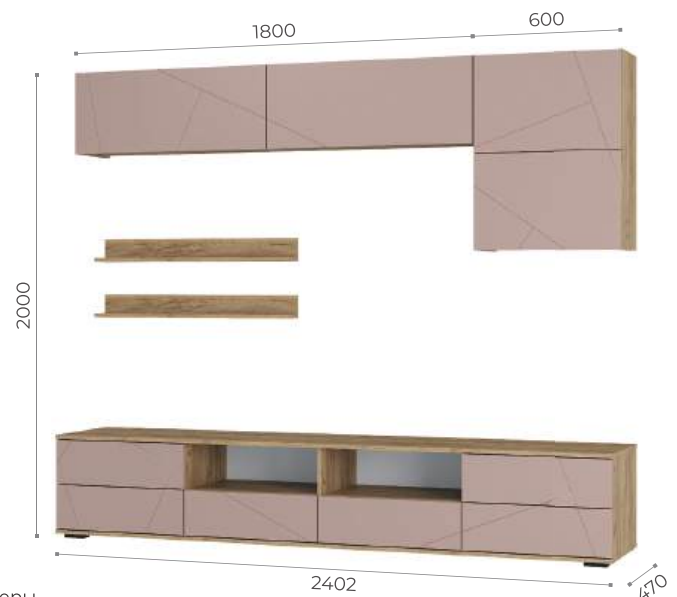

КАМЕЛИЯ

ГОСТИНАЯ ГС-01

* Полезные размеры