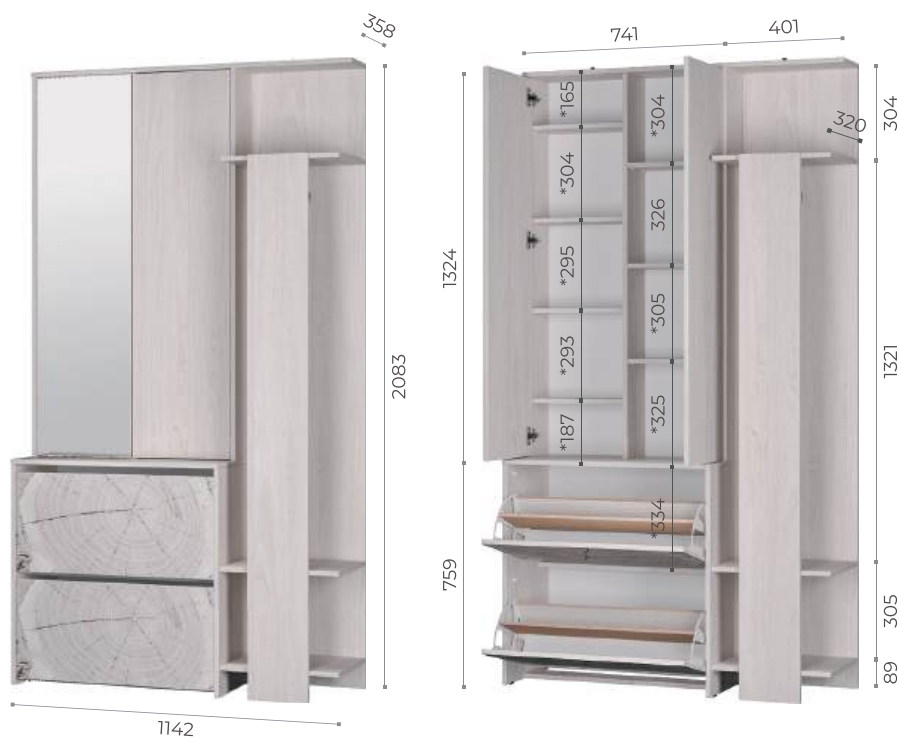

РОССО

ПРИХОЖАЯ ПР-05

ПОСМОТРЕТЬ
ВСЕ
КОМПОЗИЦИИ

Ширина	1142 мм
Высота	2083 мм
Глубина	358 мм
Материал корпуса / фасада	ЛДСП, 16 мм
Цвет корпуса	ясень белый
Цвет фасада	ясень белый / ясень белый + фотопечать «светлое дерево»
Задняя стенка	ЛДВП, белая 4 мм
Зеркало	еврокромка
Кромка	ПВХ, 0.45 мм
Ручка	ручки отсутствуют, вместо них для створок толкатели с магнитом, а фасад обувницы выполняет функцию ручки
Опоры	подпятник, пластик
Тип направляющих	нет
Петли створок	вкладная
Штанга	овальная, хром
Универсальная сборка	да
Крепление зеркал на фабрике	да
Крепление к стене	уголок овербаланс
Максимальная нагрузка	полка - 10 кг, ящик обувницы - 3кг, штангу - 10 кг

* Полезные размеры