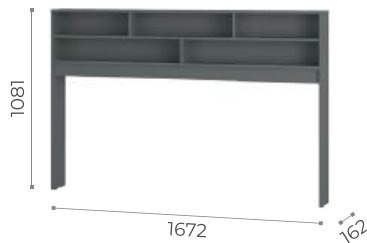

Стол письменный ПС-07 (универсальная сборка, маx нагрузка на полку - 10 кг, на ящики - 5 кг)

Стеллаж-полка СП-01