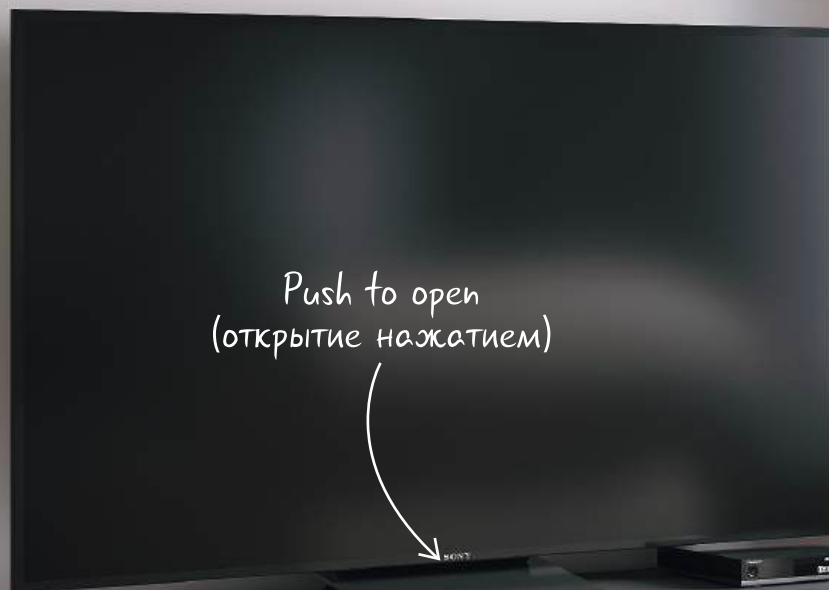

EXCLUSIVE
EXCLUSIVE

Плавное
открывание

Максимальная на-
грузка на полку 3 кг

Push to open
(открытие нажатием)

Регулируемая
опора

РЕЙН

ГОСТИНАЯ

Ширина	2200 мм
Высота	1600 мм
Глубина	400 мм
Место под ТВ (Ш*В*Г)	1478x884x400 мм
Материал корпуса	ЛДСП, 16 мм
Материал фасада	ЛДСП, 16 мм
Цвет корпуса	графит / дуб каньон
Цвет фасада	графит / дуб каньон
Задняя стенка	ЛДВП, белая 4 мм
Стеклостворка	рамочный фасад со стеклом
Кромка	ПВХ, 0.45 мм
Опоры	регулируемые, пластик h20 мм
Петли створок	петля 4-х шарнирная накладная
Дополнительная информация	толкатель фасадов с магнитом, подсветка
Универсальная сборка	да
Крепление к стене	да
Максимальная нагрузка	полка - 10 кг, ящик - 10 кг