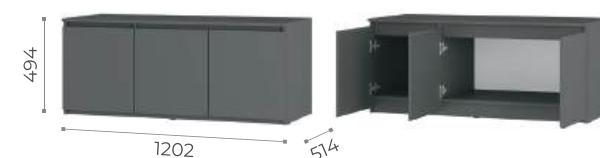

Тумба ТБ-18
(можно использовать как антресоль к ШК-08)