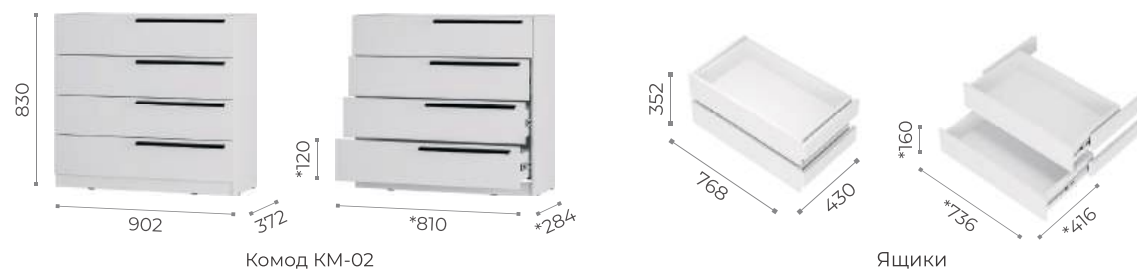

Кухни

Кухня «Ева 1.0» EXCLUSIVE	186
Кухня «Тренд 1.0»	188
Кухня «Асти 1.6» EXCLUSIVE	190
Кухня «Шерлок 1.6»	192
Кухня «Энигма 1.6» EXCLUSIVE	194

EXCLUSIVE
EXCLUSIVE
EXCLUSIVE

АЙРОН

МОДУЛЬНАЯ КОЛЛЕКЦИЯ

Шкаф 4-х створчатый ШК-13
(дополнительно комплектуется ящиками и полками ПЛ-06 и ПЛ-07)