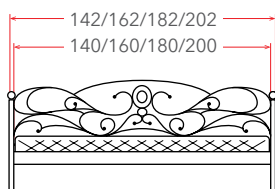

Встроенное
основание
(стр. 152)