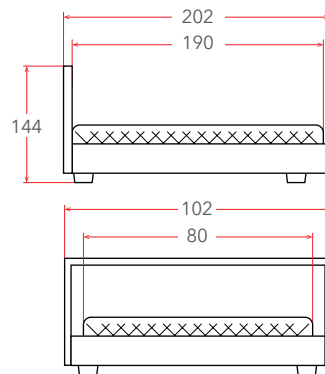

Материал	Массив сосны
Исполнение	Белая эмаль

Состав	
Пакет №1 базовый	1 шт.
Пакет №2 латы	1 шт.
Пакет №3 задняя защита от падения	3 шт.
Пакет №4 передняя защита	1 шт.
Пакет №6 опора для полувысокой кровати	1 шт.
Пакет №7 прямая лестница для полувысокой кровати	1 шт.