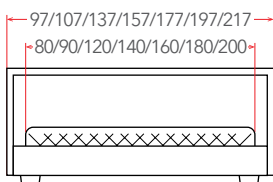

## WOOD HOME LITE 2 с ПМ

**19 – 25 см**

РЕКОМЕНДУЕМАЯ  
ВЫСОТА МАТРАСА

Материал:  
массив (сосна), ЛДСП, мебельная ткань/экокожа

Мебель в комплект (стр. 209–232)

Основание  
с ПМ  
(стр. 152)