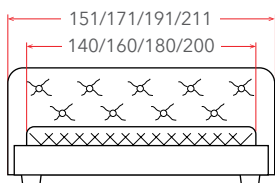

Материалы
исполнений
(стр. 238–246)

Base Select:
выбор
основания
(стр. 208–210)

Защитный
бортик
(стр. 247)