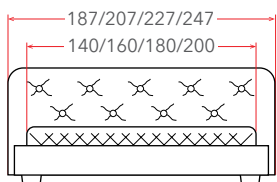

## CARRIE

**10 – 30 см**  
РЕКОМЕНДУЕМАЯ  
ВЫСОТА МАТРАСА

Материал:  
экокожа, мебельная ткань

Металлообвязка

Материалы  
исполнений  
(стр. 238–246)

**Мебель в комплект (стр. 209–232)**

\* Высота этого матраса зависит от выбранного основания