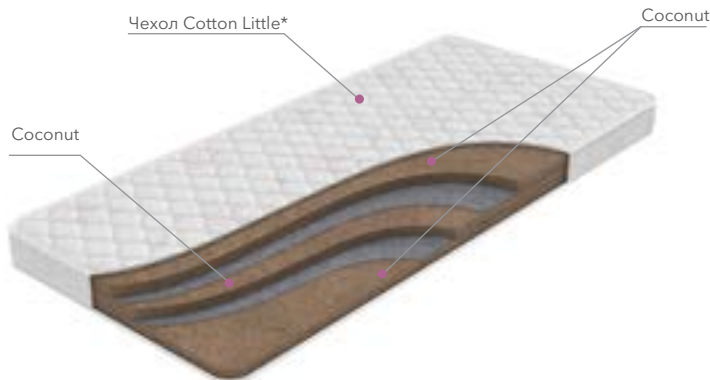

## KIDS Classic

- Классический жѐсткий матрас способствует правильному развитию детского организма
- В составе матраса только натуральные наполнители
- Матрас рекомендован для детей от рождения до 3 лет

# KIDS Classic Big

- Классический жёсткий матрас способствует правильному развитию детского организма
- В составе матраса только натуральные наполнители
- Матрас рекомендован для детей от рождения до 12 лет