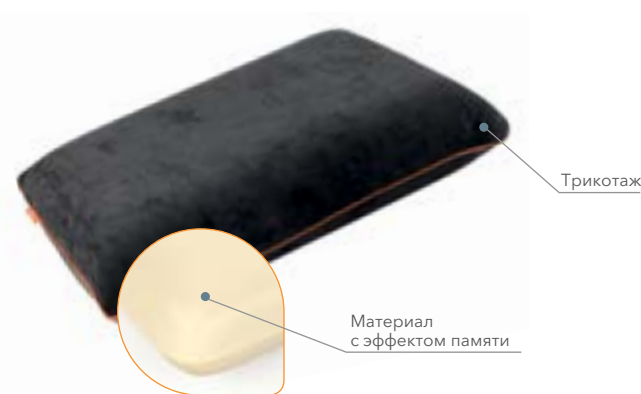

Жёсткость
○○○♥ Средняя

✂ 40 × 60 см ↑ 12 см
ПАЗМЕП ±5% ВЫСОТА ±1 см

Жёсткость
○○○♥ Средняя

✂ 40 × 60 см ↑ 14 см
ПАЗМЕП ±5% ВЫСОТА ±1 см

Жёсткость
○○○♥ Средняя

✂ 40 × 60 см ↑ 17 см
ПАЗМЕП ±5% ВЫСОТА ±1 см