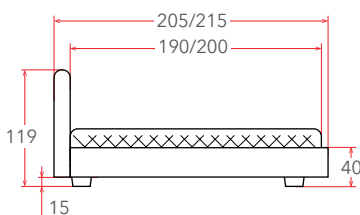

Материалы
исполнений
(стр. 238–246)

Base Select:
выбор
основания
(стр. 208–210)

USB-
разъемы
(стр. 248)

Нераздви-
жные панели
(стр. 248)

Подсветка
боковин
(стр. 247)

Защитный
бортик
(стр. 247)

Мебель в комплект (стр. 209–232)

* Высота этого матраса зависит от выбранного основания