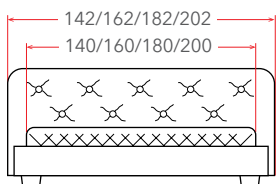

Материалы
исполнений
(стр. 238–246)

Base Select:
выбор
основания
(стр. 208–210)

Нераздви-
жные панели
(стр. 248)

Раздвиж-
ные панели
(стр. 248)

Подсветка
боковин
(стр. 247)

Мебель в комплект (стр. 209–232)

* Высота этого матраса зависит от выбранного основания