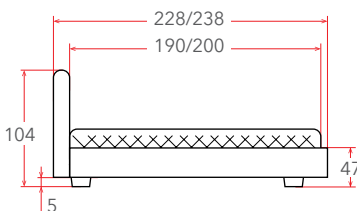

Материалы
исполнений
(стр. 238–246)

Мебель в комплект (стр. 209–232)

* Высота этого матраса зависит от выбранного основания

Base Select:
выбор
основания
(стр. 208–210)

Нераздвиж-
ные панели
(стр. 248)

Раздвиж-
ные панели
(стр. 248)

Подсветка
боковин
(стр. 247)