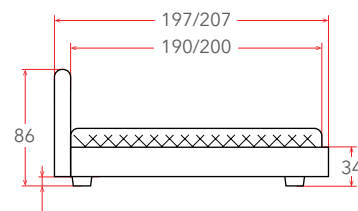

Материалы
исполнений
(стр. 238–246)

Выкатной
ящик в
комплекте

Встроенное
основание
(стр. 152)

Подсветка
изголовья
(стр. 247)

Защитный
бортик
(стр. 247)