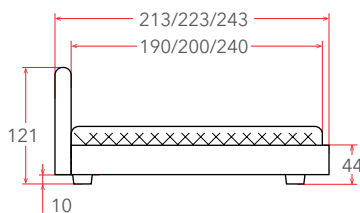

Материалы
исполнений
(стр. 238–246)

Мебель в комплект (стр. 209–232)

* Высота этого матраса зависит от выбранного основания

Раздвижные панели (стр. 248)

Отделка стразами (стр. 248)

USB-разъемы (стр. 248)

Настенный элемент (стр. 247)

Подсветка боковин и изголовья (стр. 247)

Защитный бортик (стр. 247)