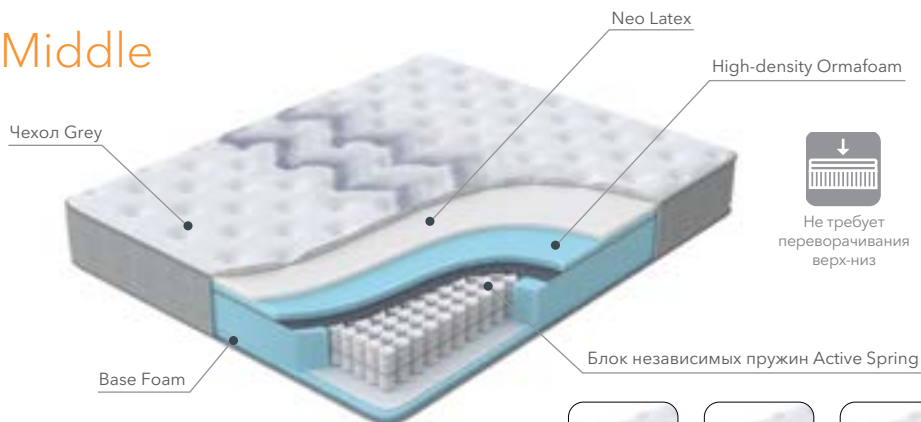

## ORTO Comfort Middle

- Повышенный комфорт и здоровый сон
- Не создает ощущение давления и дарит расслабление
- 1000 пружин – точечная поддержка

жѐсткость  
♥♥♥ Средняя

↑ 24 см ВЫСОТА    🏠 150 кг НАГРУЗКА    ↓ 20 кг РАЗНИЦА В ВЕСЕ