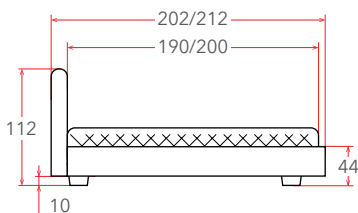

Материалы
исполнений
(стр. 238–246)

Мебель в комплект (стр. 209–232)

* Высота этого матраса зависит от выбранного основания

Base Select:
выбор
основания
(стр. 208–210)

Нераздвиж-
ные панели
(стр. 248)

Раздвиж-
ные панели
(стр. 248)

USB-
разъемы
(стр. 248)

Настенный
элемент
(стр. 247)

Подсветка
боковин и
изголовья
(стр. 247)

Защитный
бортик
(стр. 247)