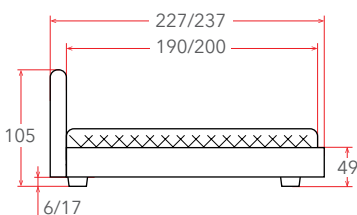

# LEONARDO

**20 – 32\* см**  
РЕКОМЕНДУЕМАЯ  
ВЫСОТА МАТРАСА

Материал:  
экокожа, мебельная ткань

**Мебель в комплект (стр. 209–232)**

\* Высота этого матраса зависит от выбранного основания

Материалы  
исполнений  
(стр. 238–246)