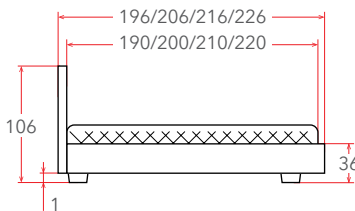

Встроенное
основание
(стр. 152)

Подсветка
периметра
кровати
(стр. 247)

Защитный
бортик
(стр. 247)