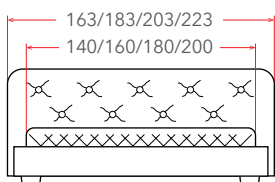

# LEONARDO

**20 – 32\* см**  
РЕКОМЕНДУЕМАЯ  
ВЫСОТА МАТРАСА

Материал:  
экокожа, мебельная ткань

**Мебель в комплект (стр. 209–232)**

\* Высота этого матраса зависит от выбранного основания

Материалы  
исполнений  
(стр. 238–246)