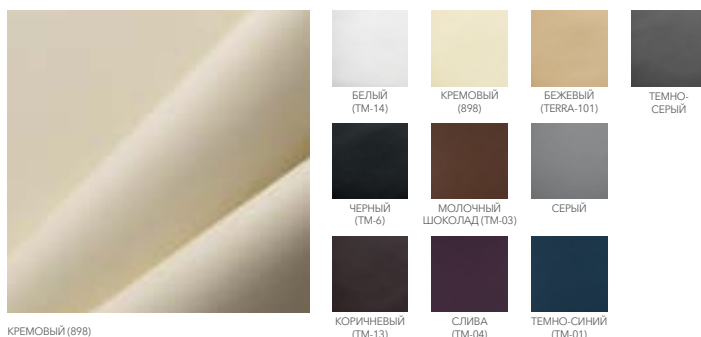

ЭКОКОЖА / КАТЕГОРИЯ «СТАНДАРТ»

КРЕМОВЫЙ (898)

БЕЛЫЙ
(TM-14)

КРЕМОВЫЙ
(898)

БЕЖЕВЫЙ
(TERRA-101)

ТЕМНО-
СЕРЫЙ

ЧЕРНЫЙ
(TM-6)

МОЛОЧНЫЙ
ШОКОЛАД (TM-03)

СЕРЫЙ

КОРИЧНЕВЫЙ
(TM-13)

СЛИВА
(TM-04)

ТЕМНО-СИНИЙ
(TM-01)

Тип	экокожа
Состав	наружный слой: 100% PU (полиуретан) внутренний слой: 35% хлопок, 65% PU (полиуретан)
Износостокость	50 000 циклов (тест Мартиндейла)
Плотность	420 г/м²
Чистка	специальные средства, чистка влажной губкой
Производство	Китай