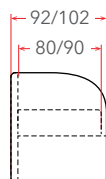

Встроенное
основание
(стр. 152)

Подсветка
изголовья
(стр. 247)