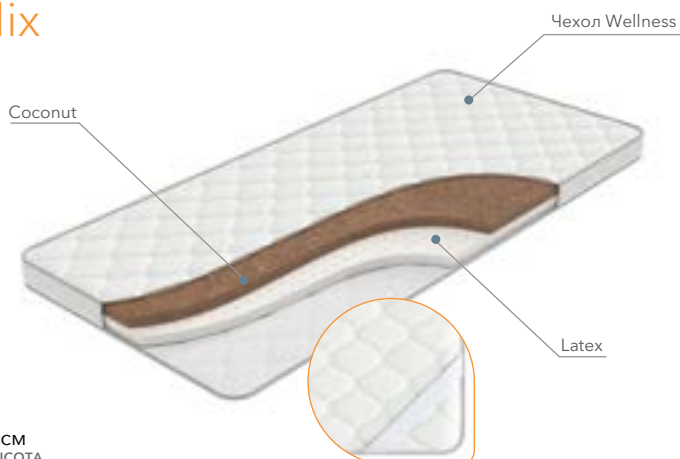

## Max

- В основе – натуральный перфорированный латекс
- Улучшает воздухообмен спального места

Эффект: уменьшает жёсткость матраса.

Фирменная гарантия – 2 года

## Mix

- Возможность выбрать условия для сна в зависимости от настроения и самочувствия
- На основе натуральных материалов

Эффект: увеличивает/уменьшает жёсткость матраса.

Фирменная гарантия – 2 года

↑ 7 см  
ВЫСОТА