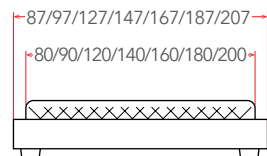

## ПАРЯЩЕЕ ОСНОВАНИЕ

18 – 35 см

РЕКОМЕНДУЕМАЯ  
ВЫСОТА МАТРАСА

Материал:  
экокожа, мебельная ткань

Мебель в комплект (стр. 209–232)

Материалы  
исполнений  
(стр. 238–246)

Встроенное  
основание  
с подсветкой