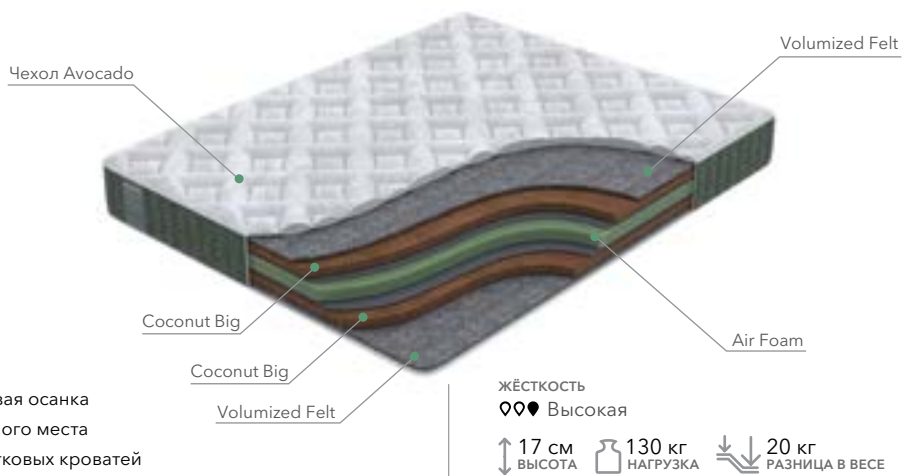

ORGANIC F

- Здоровый позвоночник и красивая осанка
- Идеальный микроклимат спального места
- Подходит для детских и подростковых кроватей