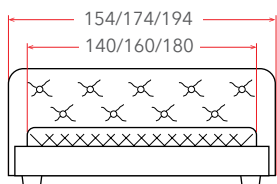

Материалы
исполнений
(стр. 238–246)

Основание
с ПМ
(стр. 152)

Подсветка
изголовья
(стр. 247)