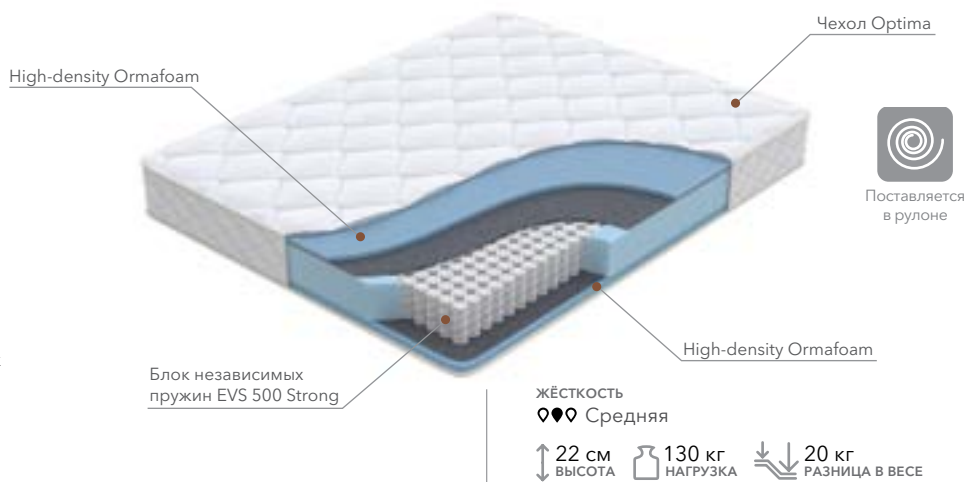

OPTIMA M

- Усиленный пружинный блок EVS 500 Strong
- Выдерживает регулярные интенсивные нагрузки
- Жёсткость выше средней