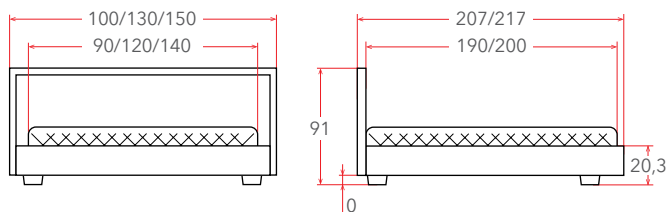

## LANCASTER 1 без ПМ

**от 19 см**  
РЕКОМЕНДУЕМАЯ  
ВЫСОТА МАТРАСА

Материал:  
ЛДСП, мягкие элементы – экокожа / мебельная ткань

Мебель в комплект (стр. 209–232)

Встроенное  
основание  
(стр. 152)

Настенный  
элемент  
(стр. 247)