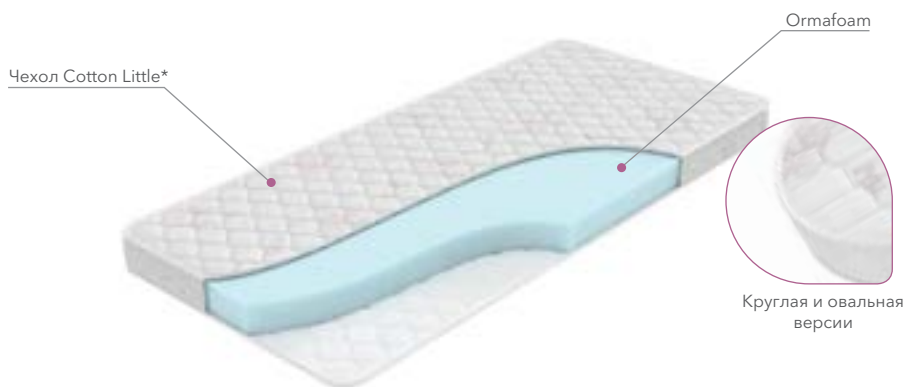

## KIDS Health

- Подойдёт для малышей, склонных к аллергическим реакциям
- Современный искусственный материал Hollcon не впитывает влагу и запахи, поддерживая гигиеничность спального места
- Матрас рекомендован для детей от рождения до 3 лет

## KIDS Soft

- Современный искусственный материал Ormafoam подойдёт для детей, склонных к аллергическим реакциям
- Три варианта чехла – выберите максимально подходящий по ощущениям и стоимости
- Матрас рекомендован для детей от рождения до 6 лет