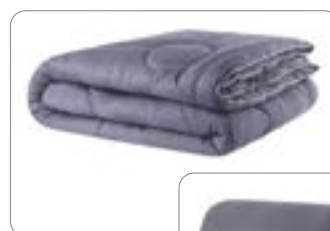

Одеяло SENSE

ГРАФИТ

СОСТАВ:

Чехол: трикотаж, 100% хлопок
Наполнитель: 100% полиэстер

РАЗМЕР (Ш × Д), см:

140 × 205	200 × 220

Рекомендации по уходу

Простыня на резинке SENSE

Ткань	трикотаж, 100% хлопок
Высота, см	25
Длина, см	200
Ширина, см	140, 160, 180

Рекомендации по уходу

Комплект наволочек SENSE (2 шт.)

Ткань	трикотаж, 100% хлопок
Длина, см	70
Ширина, см	50

Рекомендации по уходу