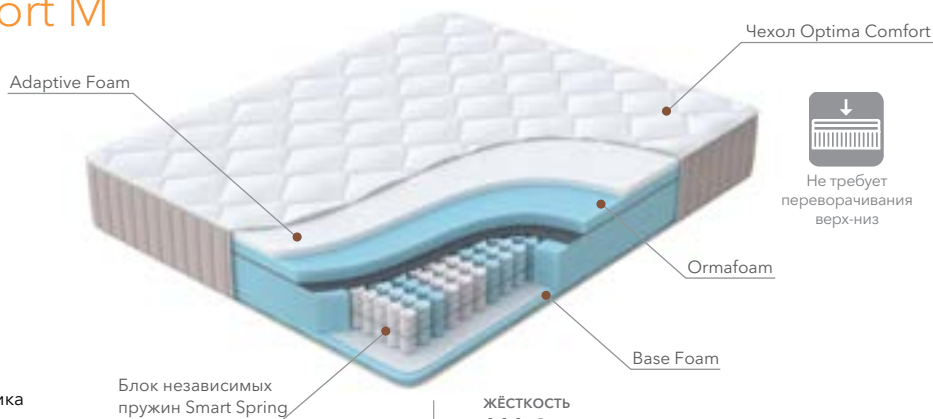

OPTIMA Comfort M

- Зональная поддержка позвоночника
- Повышенный комфорт
- Снимает мышечное напряжение

Жёсткость
♥♥♥ Средняя

↑ 27 см ВЫСОТА   130 кг НАГРУЗКА   ↓ 30 кг РАЗНИЦА В ВЕСЕ