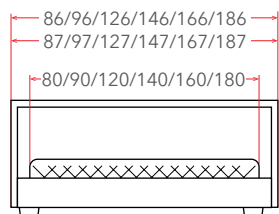

MILTON

Встроенное
основание
(стр. 152)

MILTON с ПМ

Основание
с ПМ
(стр. 152)

Выкатной
ящик MILTON
(стр. 248)

Подсветка
изголовья
(стр. 247)

MILTON

Защитный
бортик
(стр. 247)