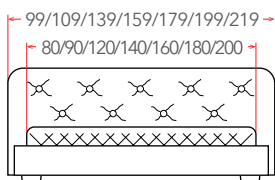

Материалы
исполнений
(стр. 238–246)

Мебель в комплект (стр. 209–232)

* Высота этого матраса зависит от выбранного основания

Base Select:
выбор
основания
(стр. 208–210)

Нераздвиж-
ные панели
(стр. 248)

Раздвиж-
ные панели
(стр. 248)

USB-
разъемы
(стр. 248)

Настенный
элемент
(стр. 247)

Подсветка
боковин и
изголовья
(стр. 247)

Защитный
бортик
(стр. 247)