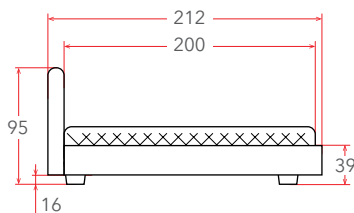

Материалы
исполнений
(стр. 238–246)

Мебель в комплект (стр. 209–232)

Основание с ПМ (стр. 152)

Подсветка боковин и изголовья (стр. 247)