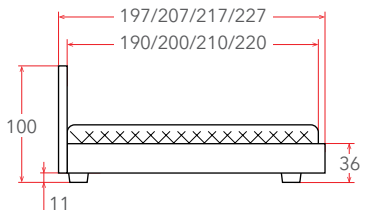

Основание
с ПМ
(стр. 152)