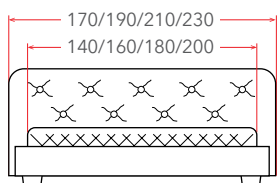

# ELLE

**11 – 32\* см**  
РЕКОМЕНДУЕМАЯ  
ВЫСОТА МАТРАСА

Материал:  
мебельная ткань

**Мебель в комплект (стр. 209–232)**

\* Высота этого матраса зависит от выбранного основания

Материалы  
исполнений  
(стр. 238–246)