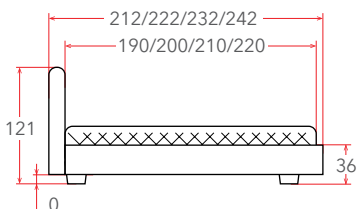

## CARRIE

**10 – 30 см**  
РЕКОМЕНДУЕМАЯ  
ВЫСОТА МАТРАСА

Материал:  
экокожа, мебельная ткань

Металлообвязка

Материалы  
исполнений  
(стр. 238–246)

**Мебель в комплект (стр. 209–232)**

\* Высота этого матраса зависит от выбранного основания