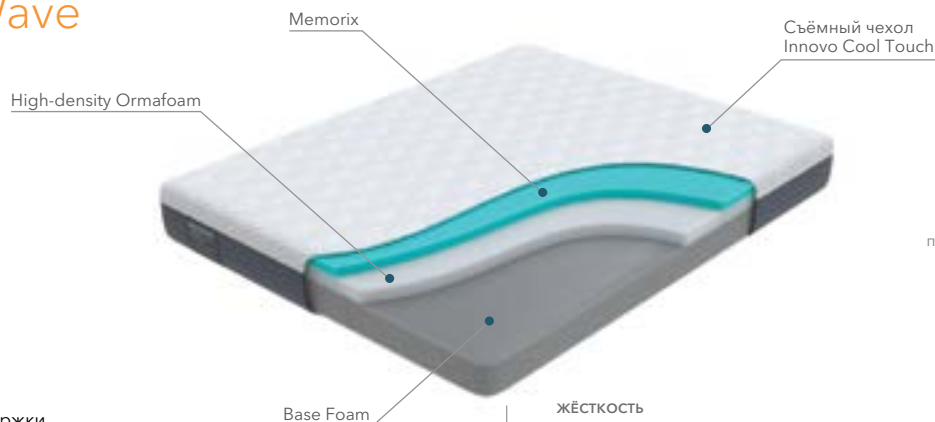

INNOVO Wave

Не требует
переворачивания
верх-низ

- Баланс комфорта и поддержки
- Максимальная упругость
- Равномерное распределение нагрузки

ЖЁСТКОСТЬ
♥♥♥ Средняя

↑ 21 см ВЫСОТА   ↓ 130 кг НАГРУЗКА   ↓ 40 кг РАЗНИЦА В ВЕСЕ