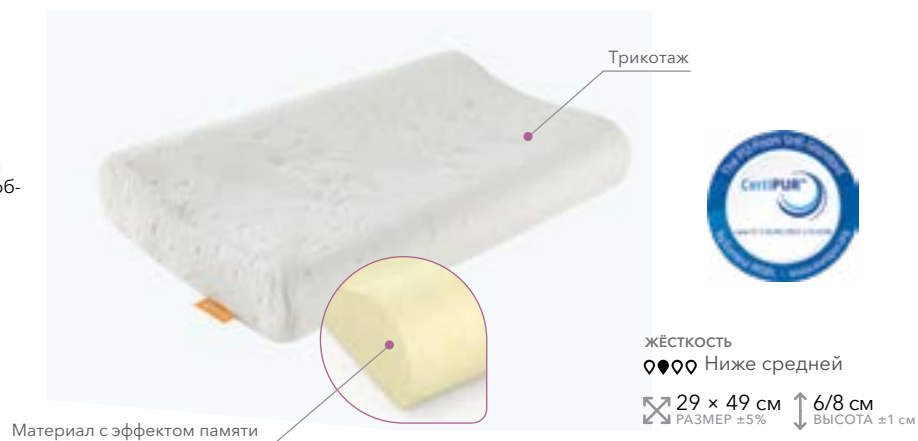

Baby Comfort

- Максимально комфортная поддержка головы и шеи во время сна
- Эффект памяти и эргономичная форма подушки позволяют принять самое удобное положение
- Для детей от 3 лет