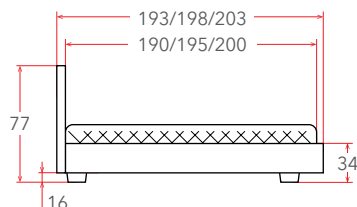

Встроенное
основание
(стр. 152)

Выкатной
ящик «ЭТЮД»
(стр. 248)

Подсветка
изголовья
(стр. 247)

Подсветка
боковин
(стр. 247)

Защитный
бортик
(стр. 247)