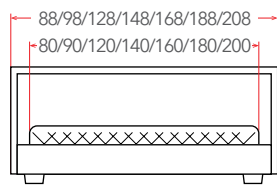

Основание
с ПМ
(стр. 152)