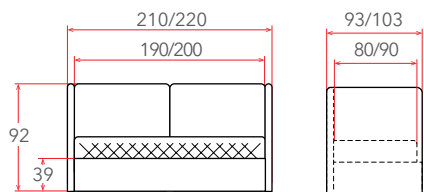

BRUNO – СОФА С ДОПОЛНИТЕЛЬНЫМ СПАЛЬНЫМ МЕСТОМ

Материалы
исполнений
(стр. 238–246)

Защитный
бортик
(стр. 247)