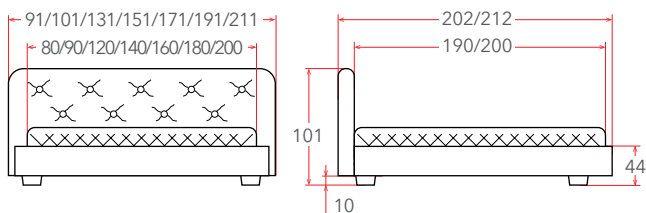

## COMOVEDA 3

**9 – 31\* см**  
РЕКОМЕНДУЕМАЯ  
ВЫСОТА МАТРАСА

Материал:  
экокожа, мебельная ткань

**Мебель в комплект (стр. 209–232)**

\* Высота этого матраса зависит от выбранного основания

Материалы  
исполнений  
(стр. 238–246)