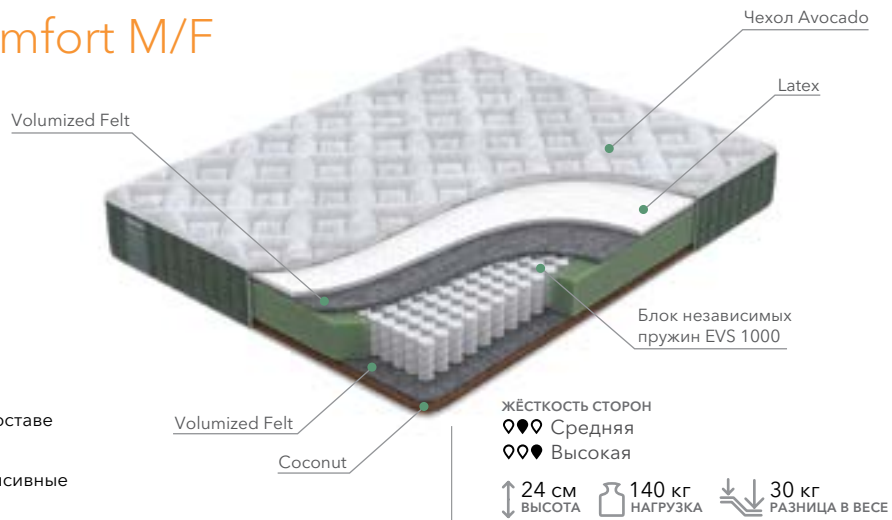

ORGANIC Comfort M/F

- Натуральный латекс и кокос в составе
- Два уровня жёсткости
- Выдерживает регулярные интенсивные нагрузки