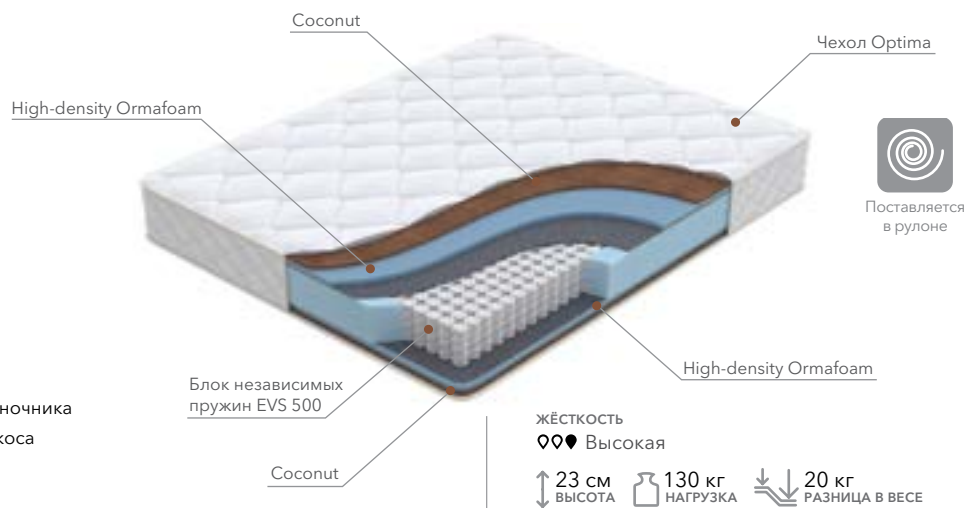

OPTIMA F

- Надёжная поддержка позвоночника
- Сочетание натурального кокоса и современной пены
- Высокая жёсткость