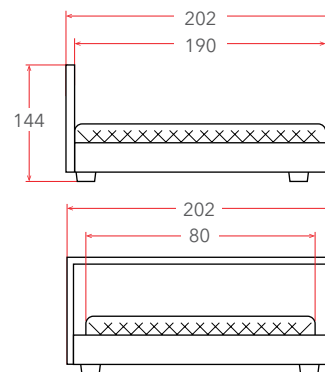

Материал	Массив сосны
Исполнение	Белая эмаль

Состав	
Пакет №1 базовый	2 шт.
Пакет №2 латы	2 шт.
Пакет №3 задняя защита от падения	4 шт.
Пакет №4 передняя защита	1 шт.
Пакет №7 прямая лестница для полувысокой кровати	1 шт.
Пакет №9 опоры для угловой кровати	1 шт.