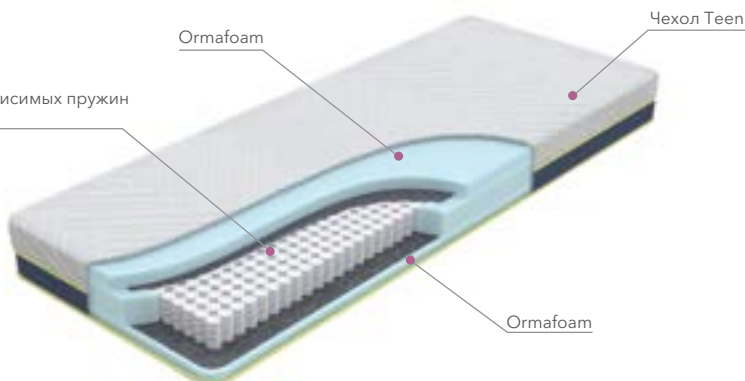

Teen Age

Блок независимых пружин
EVS 1000

- Современный искусственный материал Ormafoam подходит для детей, склонных к аллергическим реакциям
- Не требует переворачивания
- Разработан специально для детей и подростков в возрасте от 7 до 18 лет

жѐсткость
♥♥♥ Средняя

↑ 15 см
ВЫСОТА

📦 100 кг
НАГРУЗКА