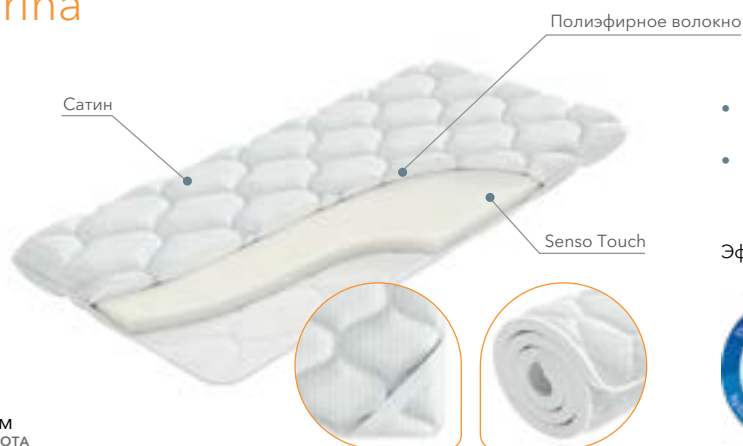

Perina

- Уникальный материал Senso Touch дарит ощущение сна на облаке
- Дополнительный комфорт благодаря пышной стёжке чехла

Эффект: уменьшает жёсткость матраса.

Фирменная гарантия – 2 года