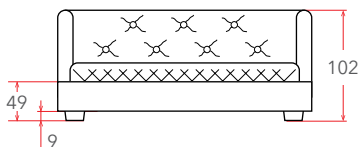

Материалы
исполнений
(стр. 238–246)

Сплошное
основание
(стр. 153)

Подсветка
боковин
(стр. 247)