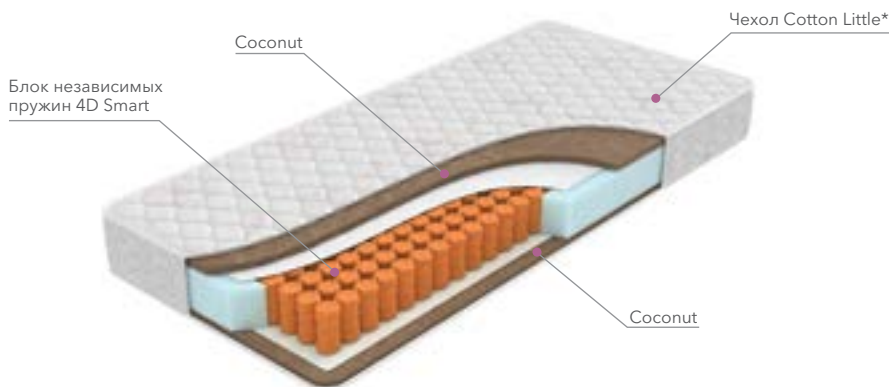

## KIDS Comfort

- Разная жёсткость сторон
- Высокое качество и доступная цена за счёт сочетания натуральных и современных искусственных материалов
- Матрас рекомендован для детей от 3 до 12 лет

ЖЁСТКОСТЬ СТОРОН  
 ♥♥♥ Высокая  
 ♥♥♥ Средняя

## KIDS Smart

- Максимально независимая друг от друга работа пружин в блоке
- В составе матраса только натуральные наполнители
- Матрас рекомендован для детей от 3 до 16 лет

ЖЁСТКОСТЬ  
 ♥♥♥ Высокая

↑ 17 см ВЫСОТА    📦 100 кг НАГРУЗКА