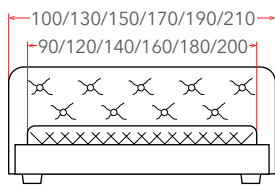

Материалы
исполнений
(стр. 238–246)

Мебель в комплект (стр. 209–232)

Основание с ПМ (стр. 152)

Подсветка боковин и изголовья (стр. 247)