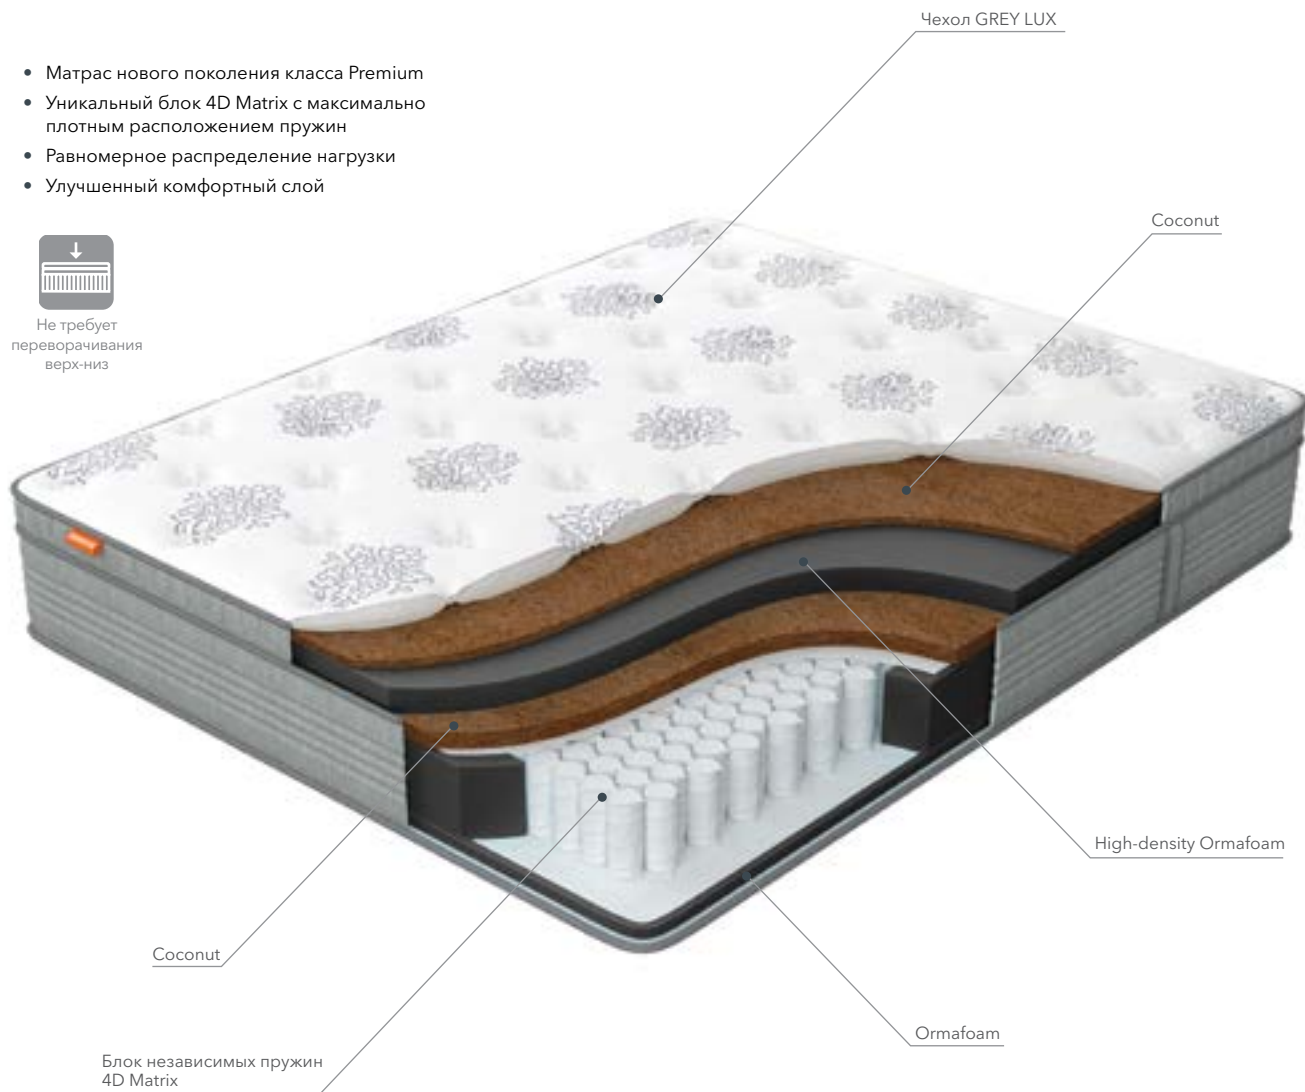

сертифицированный ортопедический матрас ORTO Premium Hard

- Матрас нового поколения класса Premium
- Уникальный блок 4D Matrix с максимально плотным расположением пружин
- Равномерное распределение нагрузки
- Улучшенный комфортный слой

Не требует
переворачивания
верх-низ

ЖЁСТКОСТЬ
♥♥♥ Высокая

↑ 29 см ВЫСОТА   160 кг НАГРУЗКА   ↓ 40 кг РАЗНИЦА В ВЕСЕ