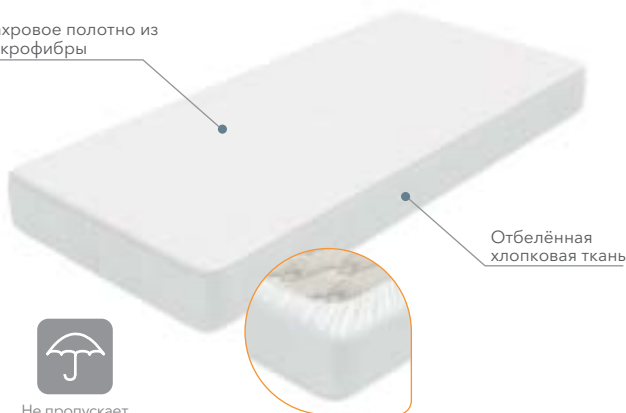

## Dry Elastic

Махровое полотно

↑ 0,3 см  
толщина

Не пропускает влагу

- Не пропускает влагу, но при этом дышит
- Махровая поверхность из хлопка дарит дополнительный комфорт

Подходит для матрасов высотой от 16 до 23 см

## Air Elastic

Махровое полотно

↑ 0,3 см  
толщина

- Защищает матрас от загрязнений
- Обладает высокой воздухопроницаемостью

Подходит для матрасов высотой от 15 до 24 см

## Base

Махровое полотно из микрофибры

Отбелённая хлопковая ткань

- Не пропускает влагу, но при этом дышит
- Махровая поверхность дарит дополнительный комфорт

0,3 см  
ТОЛЩИНА

Не пропускает влагу

Подходит для матрасов высотой от 16 до 23 см

## Dry Light

Полотно Tencel

Отбелённая хлопковая ткань

- Не пропускает влагу, но при этом дышит
- Поверхность из материала Tencel обладает антибактериальными свойствами

0,1 см  
ТОЛЩИНА

Не пропускает влагу