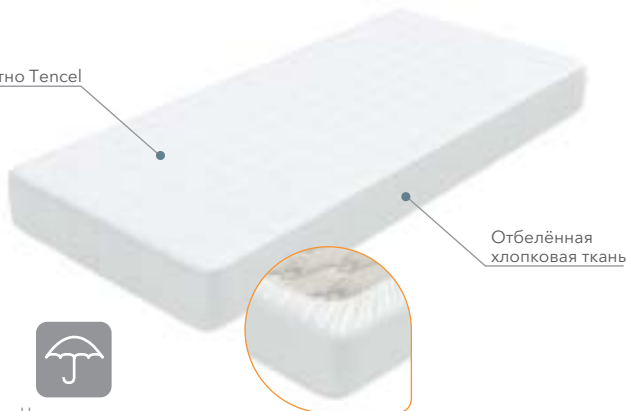

## Air Elastic

Махровое полотно

↑ 0,3 см  
толщина

- Защищает матрас от загрязнений
- Обладает высокой воздухопроницаемостью

Подходит для матрасов высотой от 15 до 24 см

## Base

Махровое полотно из микрофибры

Отбелённая хлопковая ткань

- Не пропускает влагу, но при этом дышит
- Махровая поверхность дарит дополнительный комфорт

0,3 см  
ТОЛЩИНА

Не пропускает влагу

Подходит для матрасов высотой от 16 до 23 см

## Dry Light

Полотно Tencel

Отбелённая хлопковая ткань

- Не пропускает влагу, но при этом дышит
- Поверхность из материала Tencel обладает антибактериальными свойствами

0,1 см  
ТОЛЩИНА

Не пропускает влагу