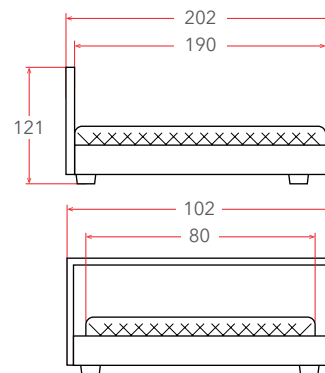

Материал Массив сосны

Исполнение Белая эмаль

Состав

Пакет №1 базовый	1 шт.
Пакет №2 латы	1 шт.
Пакет №3 задняя защита от падения	3 шт.
Пакет №4 передняя защита	1 шт.
Пакет №12 опоры для низкой кровати	1 шт.
Пакет №13 прямая лестница для низкой кровати	1 шт.