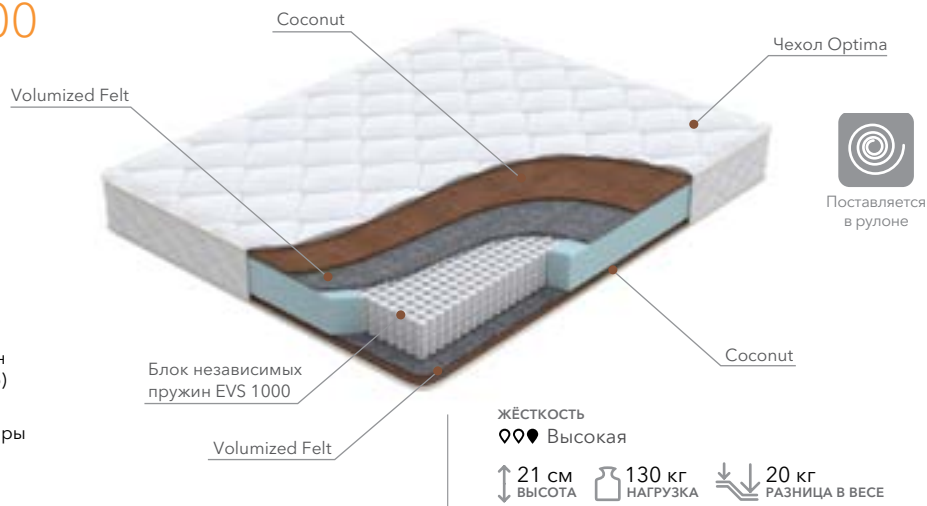

OPTIMA F 1000

- Увеличенное количество пружин (1000 пружин на спальное место)
- Классическое сочетание латексированной кокосовой койры и пружинного блока
- Высокая жёсткость