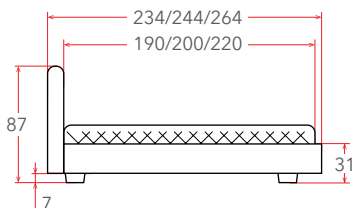

Материалы
исполнений
(стр. 238–246)

Встроенное
основание
(стр. 152)

Мебель в комплект (стр. 209–232)