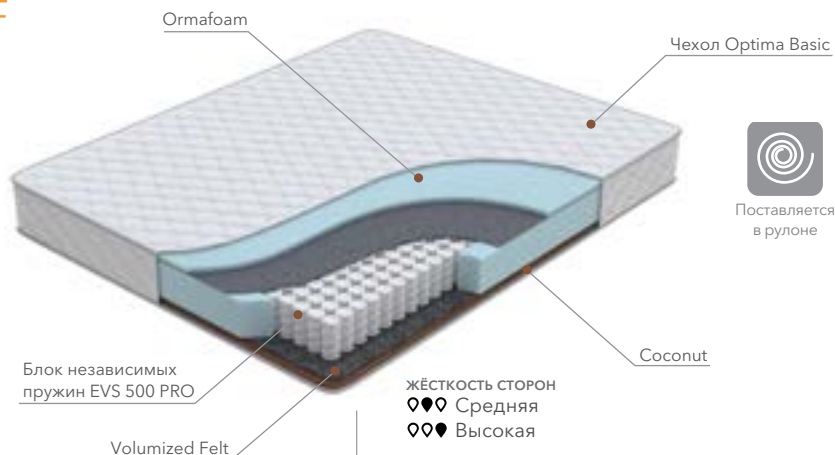

OPTIMA Basic M/F

Поставляется в рулоне

- Анатомическая поддержка
- Разная жѐсткость сторон
- Чехол из износостойкого жаккарда

жѐсткость сторон
♥♥♥ Средняя
♥♥♥ Высокая

↑ 20 см ВЬСОТА   ↓ 120 кг НАГРУЗКА   ↓ 20 кг РАЗНИЦА В ВЕСЕ