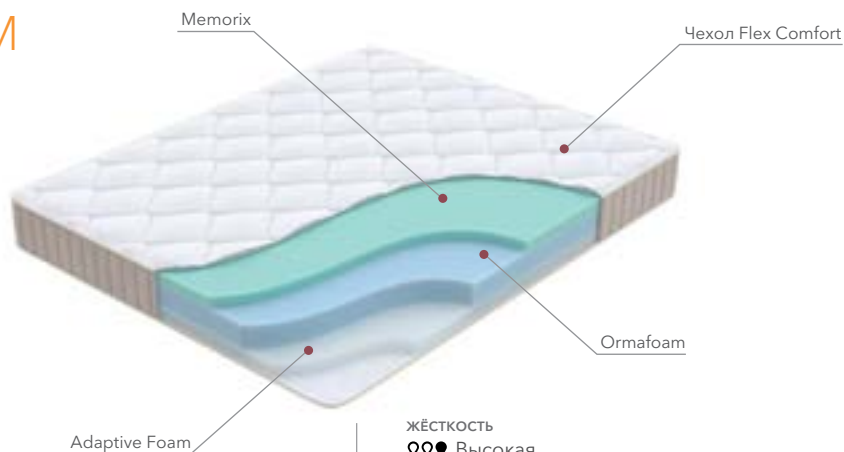

## Flex Comfort:

двусторонний беспружинный матрас повышенной комфортности

увеличенная высота комфортных слоев

две стороны комфорта

эффект памяти

мягкий трикотажный чехол с вискозой и мебельным бурлетом

## FLEX COMFORT M

- Создан для комфортного отдыха
- В составе материал с эффектом памяти и эластичная пена
- Быстрое снятие напряжения и расслабление мышц

ЖЁСТКОСТЬ

♥♥♥ Высокая

↑ 22 см  
ВЫСОТА

130 кг  
НАГРУЗКА