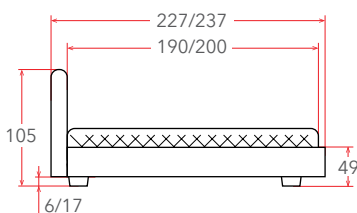

# LEONARDO с ПМ

**20 – 38 см**  
РЕКОМЕНДУЕМАЯ  
ВЫСОТА МАТРАСА

Материал:  
экокожа, мебельная ткань

**Мебель в комплект (стр. 209–232)**

Материалы  
исполнений  
(стр. 238–246)

Раздвижные  
панели  
в комплекте