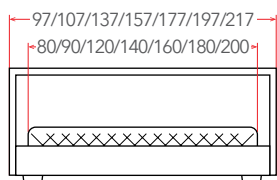

## WOOD HOME LITE 1 с ПМ

**16 – 25 см**  
РЕКОМЕНДУЕМАЯ  
ВЫСОТА МАТРАСА

Материал:  
массив (сосна), ЛДСП, мебельная ткань/экокожа

Мебель в комплект (стр. 209–232)

Основание  
с ПМ  
(стр. 152)