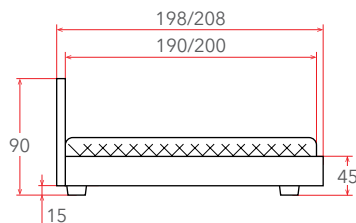

Основание
с ПМ
(стр. 152)