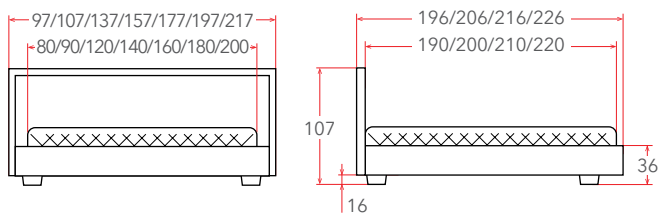

## WOOD HOME 2

**16 – 31 см**

РЕКОМЕНДУЕМАЯ  
ВЫСОТА МАТРАСА

Материал:  
массив (сосна)

Мебель в комплект (стр. 209–232)

Встроенное  
основание  
(стр. 152)

Подсветка  
периметра  
кровати  
(стр. 247)

Защитный  
бортик  
(стр. 247)