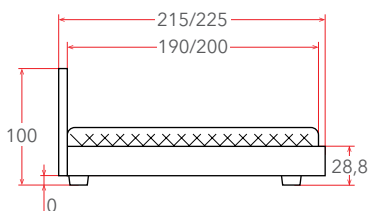

Мебель в комплект (стр. 209–232)

Материалы
исполнений
(стр. 238–246)

Основание
с ПМ
(стр. 153)

Настенный
элемент
(стр. 247)

Подсветка
изголовья
(стр. 247)

Защитный
бортик
(стр. 247)