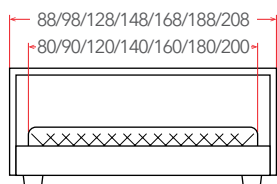

# ALBERO SOFT

**11 – 26 см**  
РЕКОМЕНДУЕМАЯ  
ВЫСОТА МАТРАСА

Материал:  
массив (сосна)

Мебель в комплект (стр. 209–232)

Встроенное  
основание  
(стр. 152)

Защитный  
бортик  
(стр. 247)