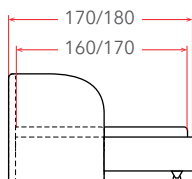

Встроенное
основание
(стр. 152)

Подсветка
изголовья
(стр. 247)