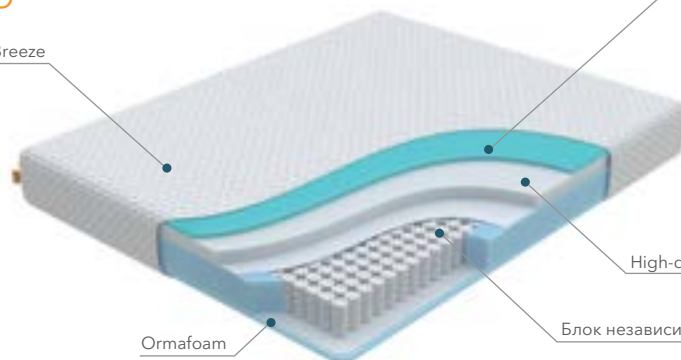

# OCEAN Base Transform

Съёмный чехол Breeze

Ormafoam Transform

Не требует  
переворачивания  
верх-низ

- Гарантирует отличную поддержку и расслабление
- Оптимальный микроклимат спального места за счёт максимальной воздухопроницаемости материалов
- Разработан специально для трансформируемых оснований

# OCEAN 4D Spring Transform

Съёмный чехол Breeze

Ormafoam

High-density Ormafoam

Блок независимых пружин 4D Smart

Memorex

Не требует  
переворачивания  
верх-низ

- Материал с эффектом памяти позволяет снять напряжение и расслабиться
- Пружинный блок 4D Smart равномерно распределяет нагрузку
- Разработан специально для трансформируемых оснований