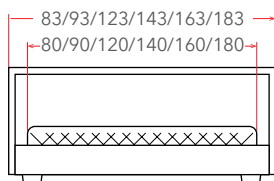

Встроенное
основание
(стр. 152)

Выкатной
ящик «ЭТЮД»
(стр. 248)

Подсветка
изголовья
(стр. 247)

Подсветка
боковин
(стр. 247)

Защитный
бортик
(стр. 247)