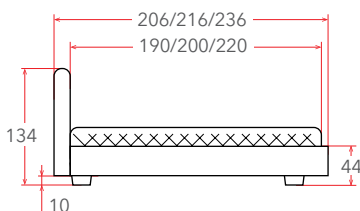

Материалы
исполнений
(стр. 238–246)

Base Select:
выбор
основания
(стр. 208–210)

Нераздви-
жные панели
(стр. 248)

Раздвиж-
ные панели
(стр. 248)

Подсветка
боковин
(стр. 247)

Мебель в комплект (стр. 209–232)

* Высота этого матраса зависит от выбранного основания