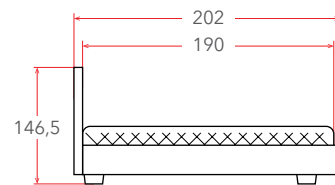

Материал	Массив сосны
Исполнение	Белая эмаль