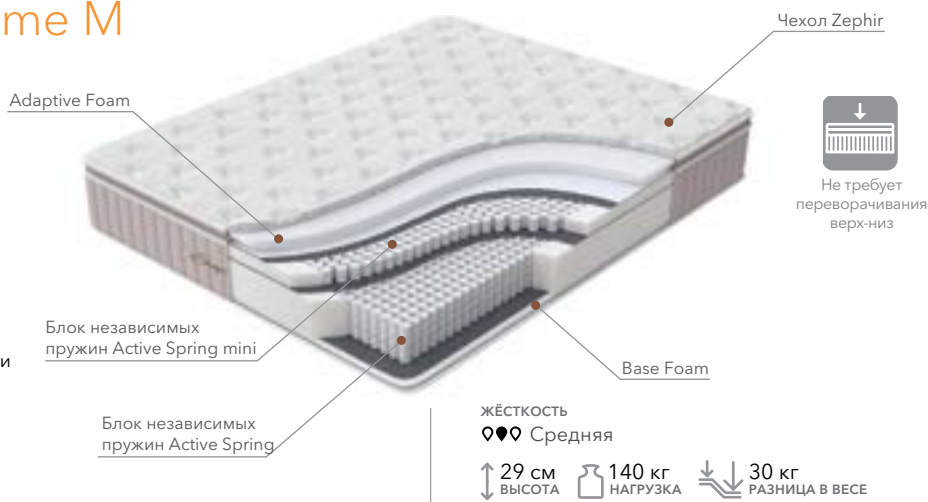

## Optima Supreme:

роскошные односторонние пружинные матрасы с усиленной поддержкой

высокие стандарты качества и пристальное внимание к деталям

система повышенного комфорта pillow-top

сверхточный пружинный блок (2000 пружин)

усиленный периметр

самые высокие и комфортные матрасы в линейке Optima

мягкий пышный трикотажный чехол с мебельным бурлетом и вышивкой

## OPTIMA Supreme M

- Система повышенного комфорта pillow-top
- Двухуровневая система поддержки позвоночника
- Создаёт ощущение сна на облаке
- Оптимально для кроватей с высоким изголовьем