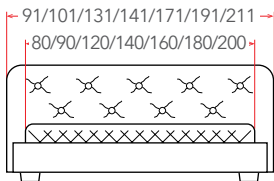

# CLEVER

**12 – 39\* см**

РЕКОМЕНДУЕМАЯ  
ВЫСОТА МАТРАСА

Материал:  
экокожа, мебельная ткань

Материалы  
исполнений  
(стр. 238–246)

**Мебель в комплект (стр. 209–232)**

\* Высота этого матраса зависит от выбранного основания