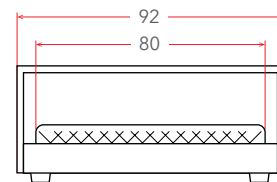

Материал	Массив сосны
Исполнение	Белая эмаль