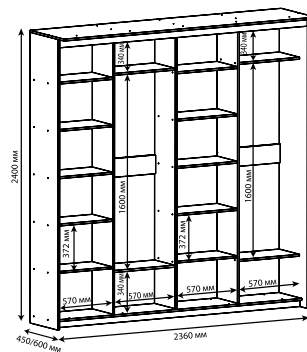

Наполнение 2

Все размерные данные представлены на схемах.