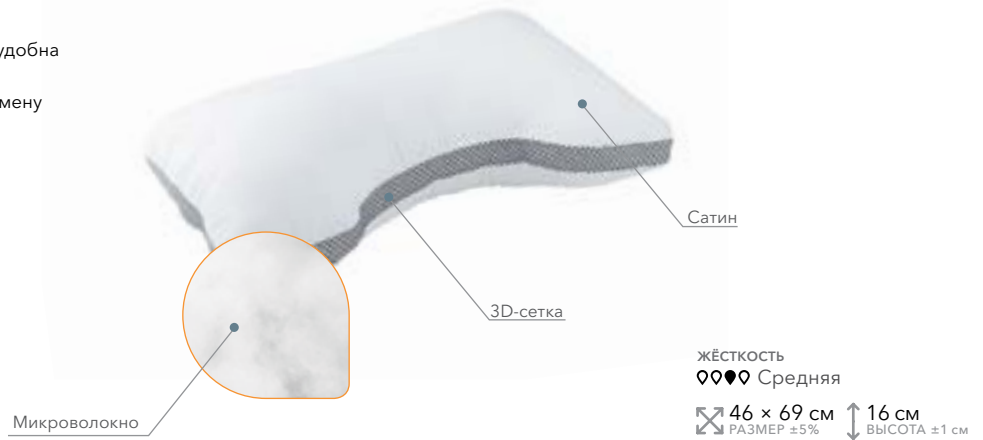

- Сон на боку
- Сон на спине
- Сон на животе

Шёлк, микроволокно

ЖЁСТКОСТЬ  
♥♥♥ Низкая

✂ 50 × 70 см ↑ 16 см  
РАЗМЕР ±5% ВЫСОТА ±1 см

## Reload

- Эргономичная форма с выемкой удобна для сна на боку
- 3D-сетка способствует воздухообмену

● Сон на боку