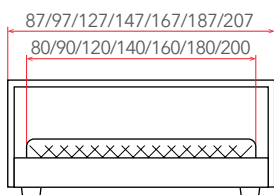

Встроенное
основание
(стр. 152)

Защитный
бортик
(стр. 247)