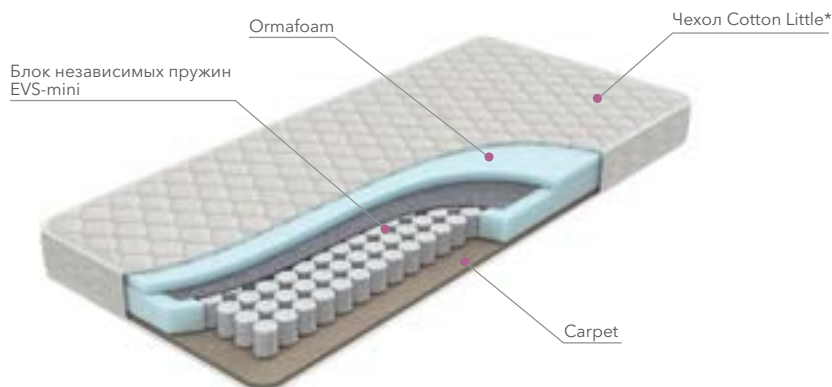

KIDS Smile

- Не требует переворачивания
- Современный материал Ormafoam подходит для детей, склонных к аллергическим реакциям
- Матрас рекомендован для детей от 3 до 12 лет

жёсткость

♥♥♥ Средняя

↑ 12 см
высота

📦 90 кг
нагрузка