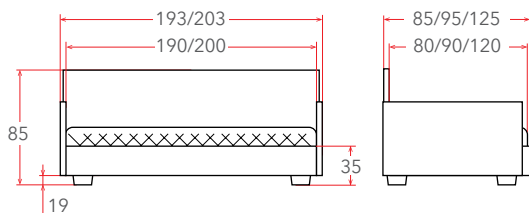

Мебель в комплект (стр. 209–232)

Встроенное
основание
(стр. 152)

Выкатной
ящик MILTON
(стр. 248)

Подсветка
изголовья
(стр. 247)