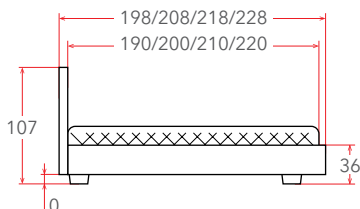

## WOOD HOME LITE 1 с ПМ

**16 – 25 см**  
РЕКОМЕНДУЕМАЯ  
ВЫСОТА МАТРАСА

Материал:  
массив (сосна), ЛДСП, мебельная ткань/экокожа

Мебель в комплект (стр. 209–232)

Основание  
с ПМ  
(стр. 152)