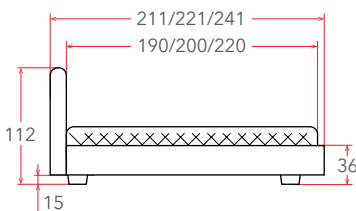

Материалы
исполнений
(стр. 238–246)

Base Select:
выбор
основания
(стр. 208–210)

Защитный
бортик
(стр. 247)