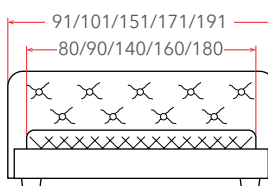

## ALBA с ПМ

**18 – 23\* см**  
РЕКОМЕНДУЕМАЯ  
ВЫСОТА МАТРАСА

Материал:  
экокожа, мебельная ткань

Мебель в комплект (стр. 209–232)

\* Высота этого матраса зависит от выбранного основания

Материалы  
исполнений  
(стр. 238–246)