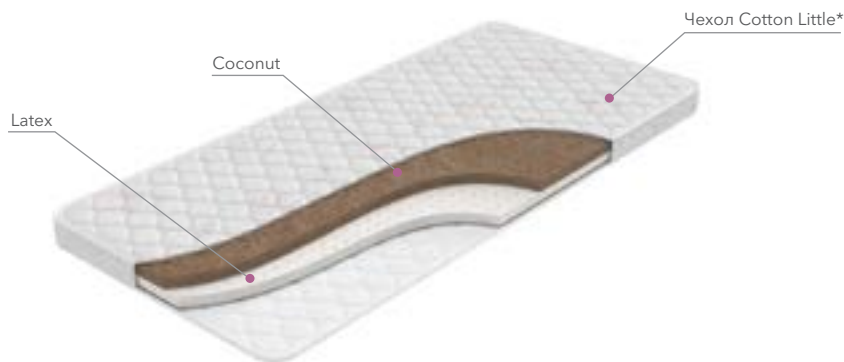

## KIDS Classic

- Классический жѐсткий матрас способствует правильному развитию детского организма
- В составе матраса только натуральные наполнители
- Матрас рекомендован для детей от рождения до 3 лет

# KIDS Classic Big

- Классический жёсткий матрас способствует правильному развитию детского организма
- В составе матраса только натуральные наполнители
- Матрас рекомендован для детей от рождения до 12 лет

# KIDS Double

- Меняйте ощущения от матраса за счёт разной жёсткости сторон
- В составе матраса только натуральные наполнители
- Матрас рекомендован для детей от рождения до 3 лет

жёсткость сторон

♥♥♥ Высокая