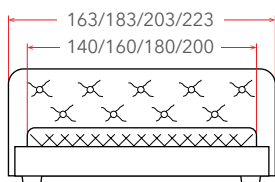

# LEONARDO с ПМ

**20 – 38 см**  
РЕКОМЕНДУЕМАЯ  
ВЫСОТА МАТРАСА

Материал:  
экокожа, мебельная ткань

**Мебель в комплект (стр. 209–232)**

Материалы  
исполнений  
(стр. 238–246)

Раздвижные  
панели  
в комплекте