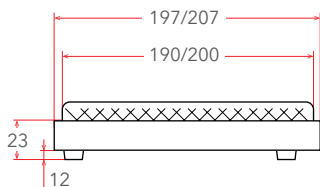

Материалы
исполнений
(стр. 238–246)

Встроенное
основание
с подсветкой