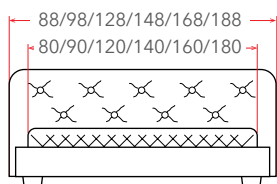

Материалы
исполнений
(стр. 238–246)

Выкатной
ящик в
комплекте

Встроенное
основание
(стр. 152)

Подсветка
изголовья
(стр. 247)

Защитный
бортик
(стр. 247)