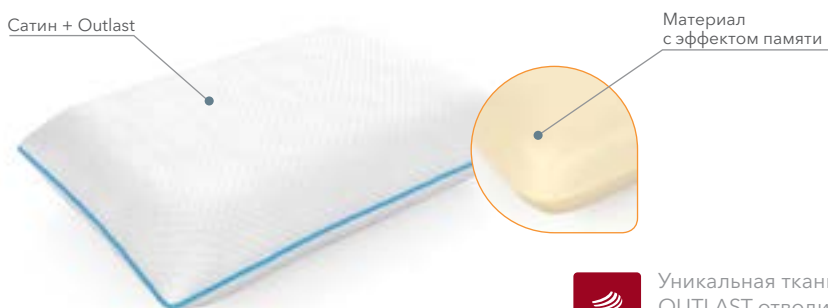

## Ocean Space

- Эффект памяти и специальная форма позволяют принять самое удобное положение во время сна
- Покрытие Outlast в наволочке поддерживает оптимальную температуру поверхности подушки

- Сон на боку (L)
- Сон на спине (M)
- Сон на животе (S)