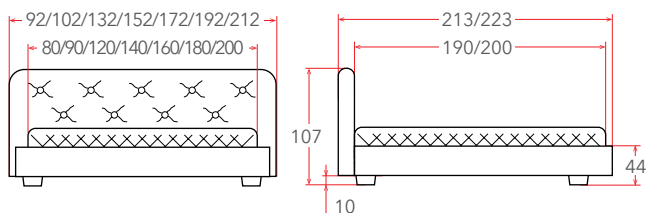

## COMOVEDA 4

**11 – 27\* см**  
РЕКОМЕНДУЕМАЯ  
ВЫСОТА МАТРАСА

Материал:  
экокожа, мебельная ткань

**Мебель в комплект (стр. 209–232)**

\* Высота этого матраса зависит от выбранного основания

Материалы  
исполнений  
(стр. 238–246)