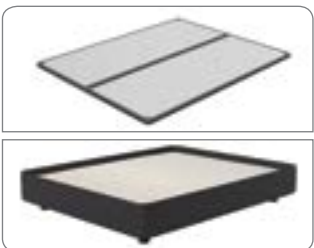

СПЛОШНОЕ ОСНОВАНИЕ

Является частью конструкции кровати или идет в качестве дополнительной опции. Выдерживает вес до 200 кг на спальное место и станет идеальным решением для людей крупной комплекции. Рекомендовано для беспружинных матрасов, поскольку способствует усилению их анатомических свойств.