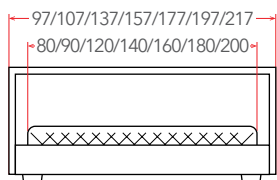

Встроенное
основание
(стр. 152)

Подсветка
периметра
кровати
(стр. 247)

Защитный
бортик
(стр. 247)