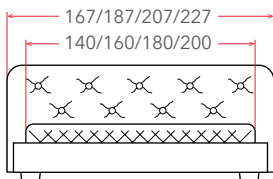

Материалы
исполнений
(стр. 238–246)

Base Select:
выбор
основания
(стр. 208–210)

Панели для
кроватьей
СПУ
(стр. 248)