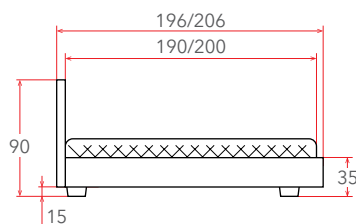

Встроенное
основание
(стр. 152)

Защитный
бортик
(стр. 247)