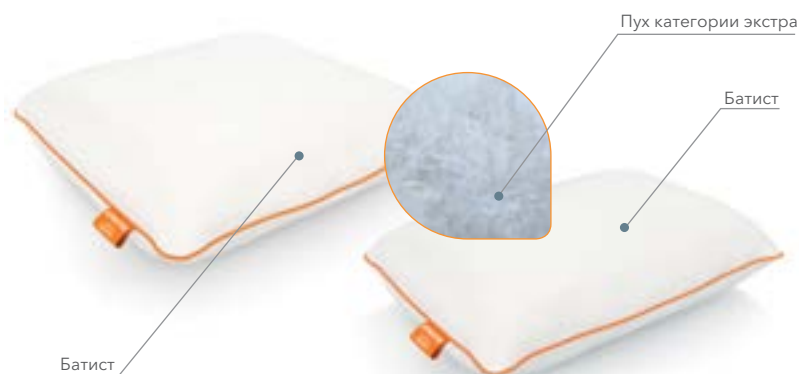

## Delicato

- Качественная поддержка за счёт пухового ядра в основе подушки
- Натуральный пух категории экстра придаёт подушке особую комфортность

- Сон на боку

Можно приобрести сменный чехол (стр. 68)

ЖЁСТКОСТЬ  
♥♥♥ Средняя