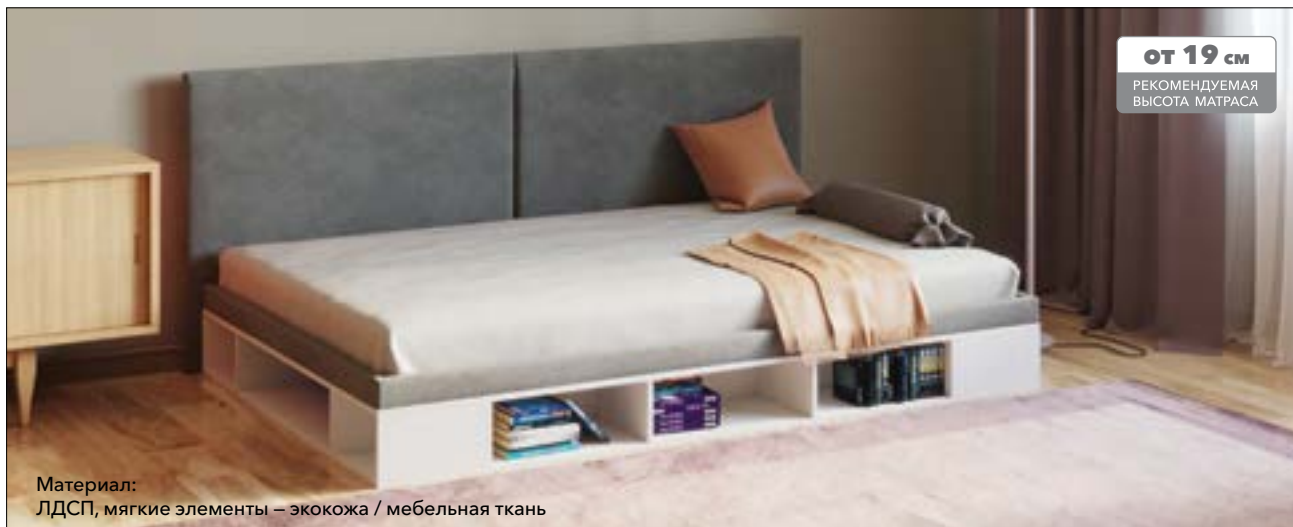

## LANCASTER 1 без ПМ

**от 19 см**  
РЕКОМЕНДУЕМАЯ  
ВЫСОТА МАТРАСА

Материал:  
ЛДСП, мягкие элементы – экокожа / мебельная ткань

Мебель в комплект (стр. 209–232)

Встроенное  
основание  
(стр. 152)

Настенный  
элемент  
(стр. 247)