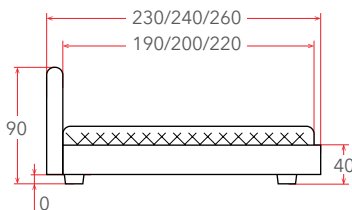

# CONCEPT

**от 9 см**  
РЕКОМЕНДУЕМАЯ  
ВЫСОТА МАТРАСА

Материал:  
мебельная ткань

Материалы  
исполнений  
(стр. 238–246)

Встроенное  
основание  
(стр. 152)

**Мебель в комплект (стр. 209–232)**

\* Высота этого матраса зависит от выбранного основания