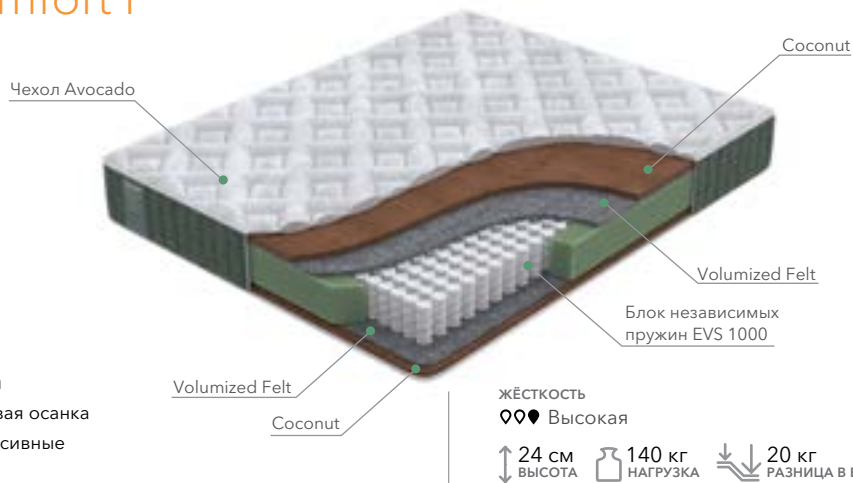

ORGANIC Comfort F

- Кокосовая койра с обеих сторон
- Здоровый позвоночник и красивая осанка
- Выдерживает регулярные интенсивные нагрузки