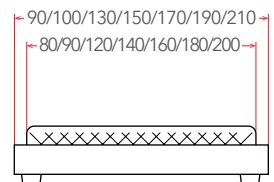

Материалы
исполнений
(стр. 238–246)

Base Select:
выбор
основания
(стр. 208–210)

Нераздвиж-
ные панели
(стр. 248)

Раздвиж-
ные панели
(стр. 248)

USB-
разъемы
(стр. 248)

Настенный
элемент
(стр. 247)

Подсветка
боковин
(стр. 247)

Защитный
бортик
(стр. 247)

Мебель в комплект (стр. 209–232)