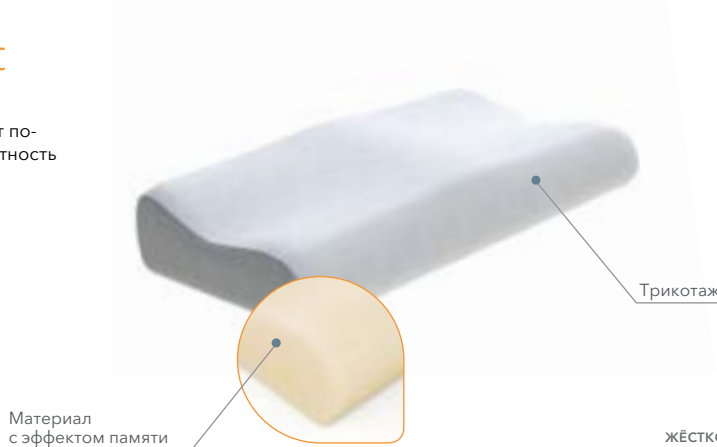

## Megapolis Quiet

- Особая форма подушки препятствует положению сна на спине, снижая вероятность возникновения храпа

- Сон на боку

жѐсткость  
●●●● Средняя

36 × 61 см  
РАЗМЕР ±5%    6/12 см  
ВЫСОТА ±1 см