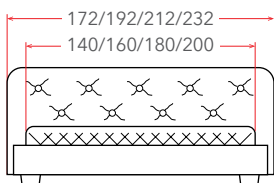

## АТЛАНТИКО

**23 – 31 см**

РЕКОМЕНДУЕМАЯ  
ВЫСОТА МАТРАСА

Материал:  
экокожа, мебельная ткань

**Мебель в комплект (стр. 209–232)**

\* Высота этого матраса зависит от выбранного основания

Материалы  
исполнений  
(стр. 238–246)