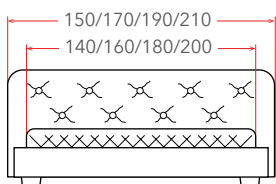

Материалы
исполнений
(стр. 238–246)

Base Select:
выбор
основания
(стр. 208–210)

USB-
разъемы
(стр. 248)

Нераздви-
жные панели
(стр. 248)

Подсветка
боковин
(стр. 247)

Защитный
бортик
(стр. 247)

Мебель в комплект (стр. 209–232)

* Высота этого матраса зависит от выбранного основания