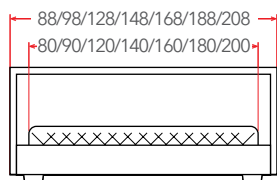

Основание
с ПМ
(стр. 152)