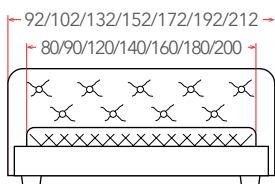

Материалы
исполнений
(стр. 238–246)

Мебель в комплект (стр. 209–232)

* Высота этого матраса зависит от выбранного основания

Раздвижные панели (стр. 248)

Отделка стразами (стр. 248)

USB-разъемы (стр. 248)

Настенный элемент (стр. 247)

Подсветка боковин и изголовья (стр. 247)

Защитный бортик (стр. 247)