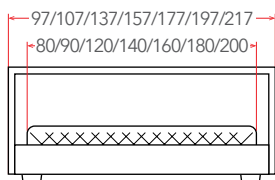

Встроенное
основание
(стр. 152)

Подсветка
периметра
кровати
(стр. 247)

Защитный
бортик
(стр. 247)