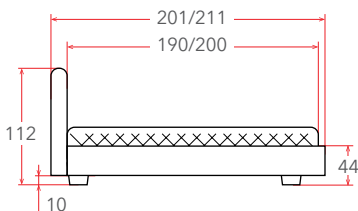

Материалы
исполнений
(стр. 238–246)

Мебель в комплект (стр. 209–232)

* Высота этого матраса зависит от выбранного основания

Base Select:
выбор
основания
(стр. 208–210)

Панели для
парящего
царгового
пояса
(стр. 248)

USB-
разъемы
(стр. 248)

Подсветка
периметра
кровати
(стр. 247)