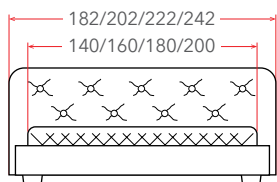

# CASTELLO

**23 – 36\* см**  
РЕКОМЕНДУЕМАЯ  
ВЫСОТА МАТРАСА

Материал:  
экокожа, мебельная ткань

**Мебель в комплект (стр. 209–232)**

\* Высота этого матраса зависит от выбранного основания

Материалы  
исполнений  
(стр. 238–246)