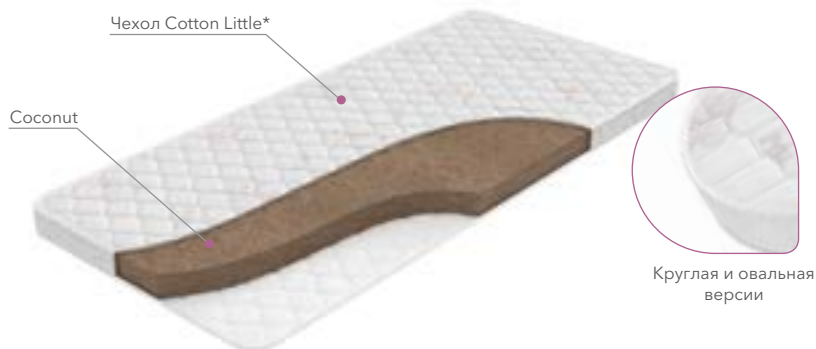

## KIDS Health

- Подойдёт для малышей, склонных к аллергическим реакциям
- Современный искусственный материал Hollcon не впитывает влагу и запахи, поддерживая гигиеничность спального места
- Матрас рекомендован для детей от рождения до 3 лет

## KIDS Soft

- Современный искусственный материал Ormafoam подойдёт для детей, склонных к аллергическим реакциям
- Три варианта чехла – выберите максимально подходящий по ощущениям и стоимости
- Матрас рекомендован для детей от рождения до 6 лет

## KIDS Classic

- Классический жѐсткий матрас способствует правильному развитию детского организма
- В составе матраса только натуральные наполнители
- Матрас рекомендован для детей от рождения до 3 лет