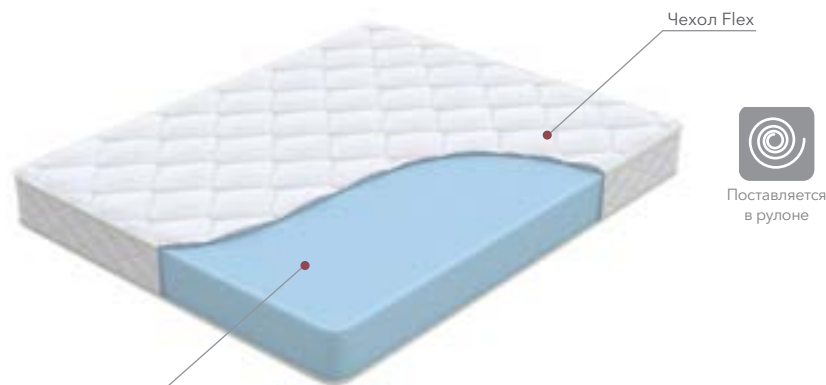

FLEX F

- Качественная поддержка позвоночника
- Скручен в рулон для лёгкой транспортировки
- Увеличенная высота

жѐсткость
♥♥♥ Высокая

↑ 21 см ВЫСОТА   🏠 120 кг НАГРУЗКА   ↓ 20 кг РАЗНИЦА В ВЕСЕ