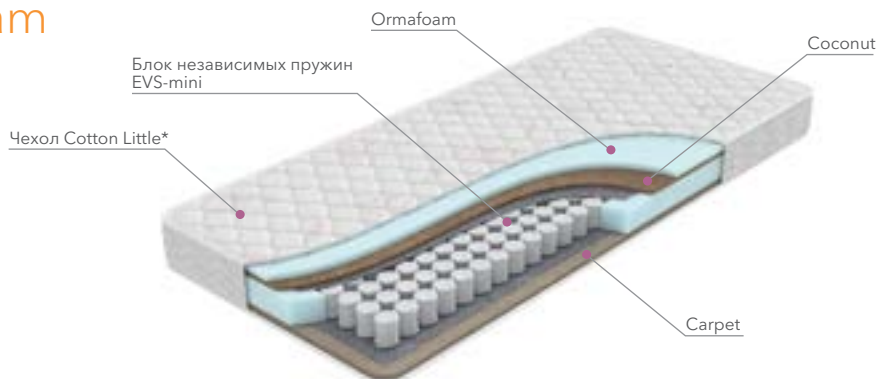

KIDS Dream

- Не требует переворачивания
- Высокое качество и доступная цена за счёт сочетания натуральных и современных искусственных материалов
- Матрас рекомендован для детей от 3 до 12 лет

ЖЁСТКОСТЬ
♥♥♥ Средняя

↑ 12 см ВЫСОТА   📦 90 кг НАГРУЗКА