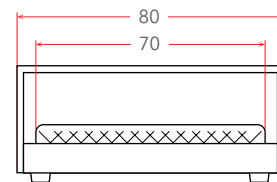

## Кровать СОНЯ 70–160

Возможна комплектация выкатными ящиками Соня и аксессуарами из текстиля (стр. 127 – 130).

Материал	Массив сосны
Исполнение	Белая эмаль