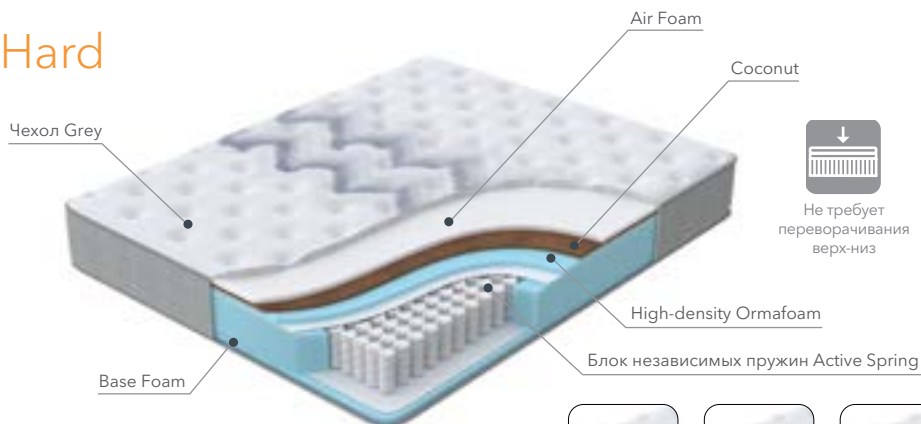

## ORTO Comfort Hard

- Повышенный комфорт и здоровый сон
- Кокосовая койра в составе
- 1000 пружин – точечная поддержка

жѐсткость  
♥♥♥ Высокая

↑ 24 см ВЫСОТА    🏠 150 кг НАГРУЗКА    ↓ 20 кг РАЗНИЦА В ВЕСЕ