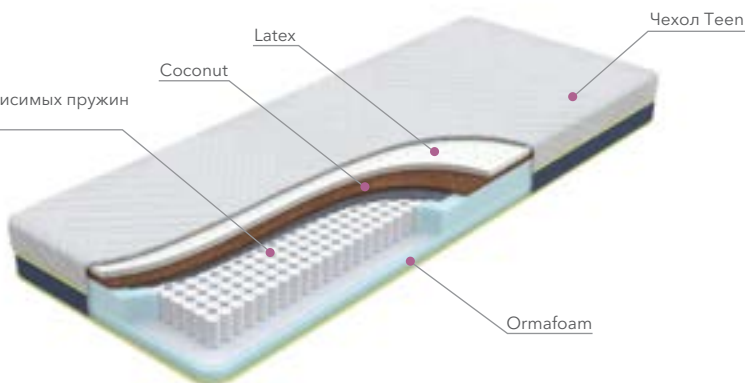

Teen Energy

Блок независимых пружин
EVS 1000

- Натуральные наполнители в составе
- Не требует переворачивания
- Разработан специально для детей и подростков в возрасте от 7 до 18 лет

жѐсткость
♥♥♥ Средняя

↑ 15 см
ВЫСОТА

📦 100 кг
НАГРУЗКА