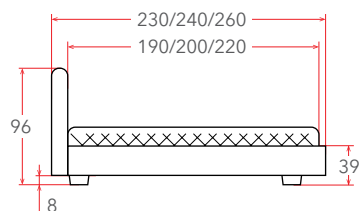

# ELLE

**11 – 32\* см**  
РЕКОМЕНДУЕМАЯ  
ВЫСОТА МАТРАСА

Материал:  
мебельная ткань

**Мебель в комплект (стр. 209–232)**

\* Высота этого матраса зависит от выбранного основания

Материалы  
исполнений  
(стр. 238–246)