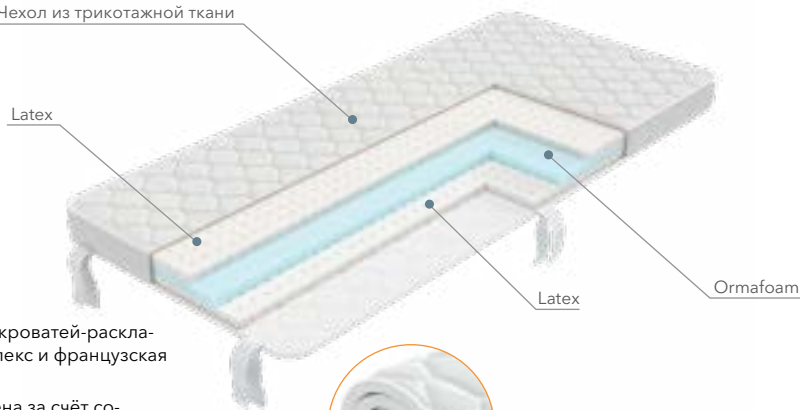

Prima Plus

Чехол из трикотажной ткани

Latex

Latex

Ormafoam

- Подходит для диванов, кресел и кроватей-раскладушек с механизмом типа седафлекс и французская раскладушка
- Высокое качество и доступная цена за счёт сочетания натуральных и современных искусственных материалов

ЖЁСТКОСТЬ
♥♥♥ Средняя

↑ 7 см
ВЫСОТА   ↓
📦 110 кг
НАГРУЗКА

Фирменная гарантия – 1,5 года