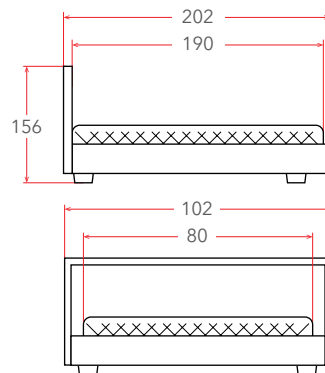

Материал	Массив сосны
Исполнение	Белая эмаль

Состав

Пакет №1 базовый	2 шт.
Пакет №2 латы	2 шт.
Пакет №3 задняя защита от падения	2 шт.
Пакет №4 передняя защита	1 шт.
Пакет №10 прямая лестница и опоры для двухъярусной кровати	1 шт.