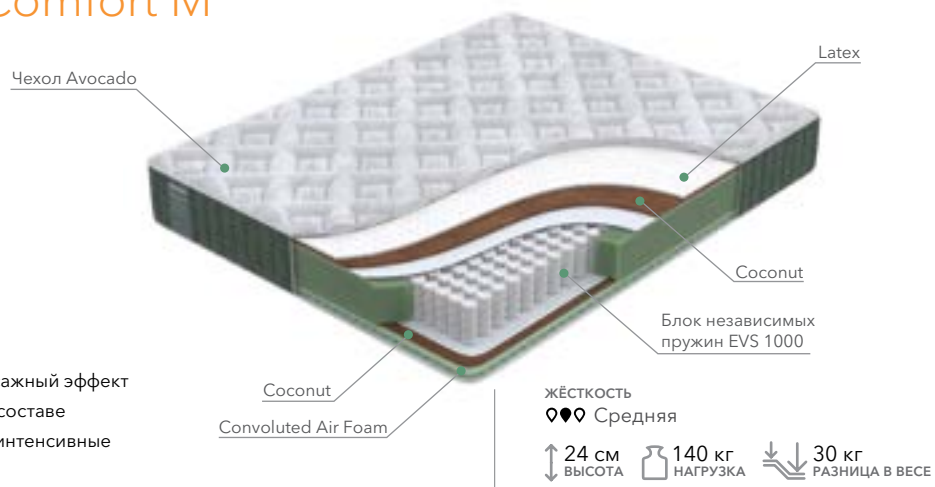

ORGANIC Comfort M

- Расслабление и микромассажный эффект
- Натуральные материалы в составе
- Выдерживает регулярные интенсивные нагрузки