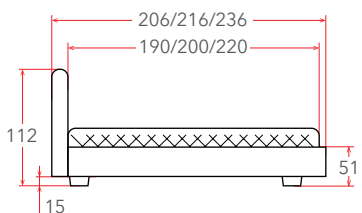

Материалы
исполнений
(стр. 238–246)

Base Select
выбор
основания
(стр. 208–210)

Защитный
бортик
(стр. 247)