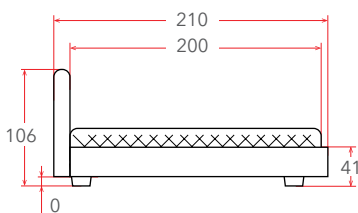

Материалы
исполнений
(стр. 238–246)

Основание
с ПМ
(стр. 152)

Подсветка
изголовья
(стр. 247)