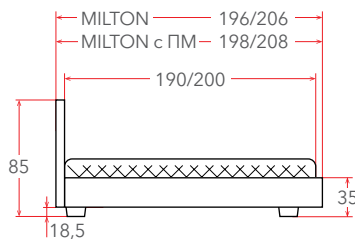

MILTON

Встроенное
основание
(стр. 152)

MILTON с ПМ

Основание
с ПМ
(стр. 152)

Выкатной
ящик MILTON
(стр. 248)

Подсветка
изголовья
(стр. 247)

MILTON

Защитный
бортик
(стр. 247)