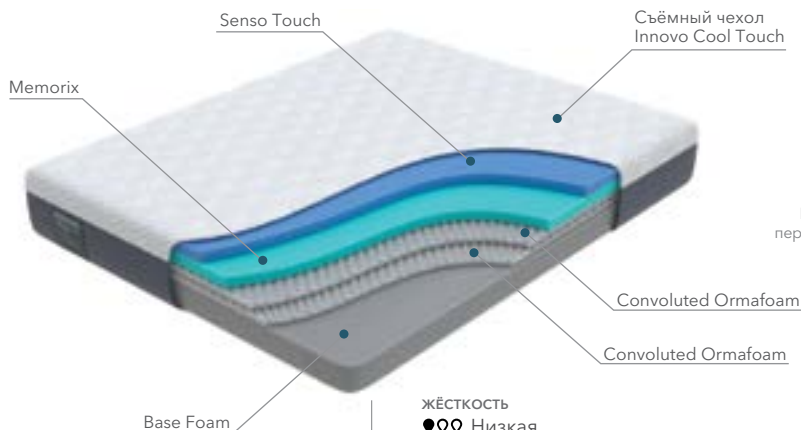

INNOVO Max

Не требует переворачивания верх-низ

- Создает ощущение невесомости
- Максимальное расслабление
- Идеальная адаптация под контуры тела

ЖЁСТКОСТЬ
♥♥♥ Низкая

↑ 23 см ВЫСОТА   120 кг НАГРУЗКА   ↓ 30 кг РАЗНИЦА В ВЕСЕ