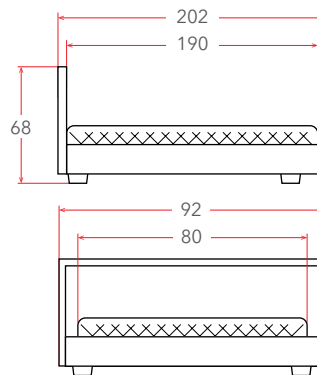

Материал	Массив сосны
Исполнение	Белая эмаль

Состав	
Пакет №1 базовый	1 шт.
Пакет №2 латы	1 шт.
Пакет №3 задняя защита от падения	2 шт.
Пакет №5 передняя защита по центру	1 шт.