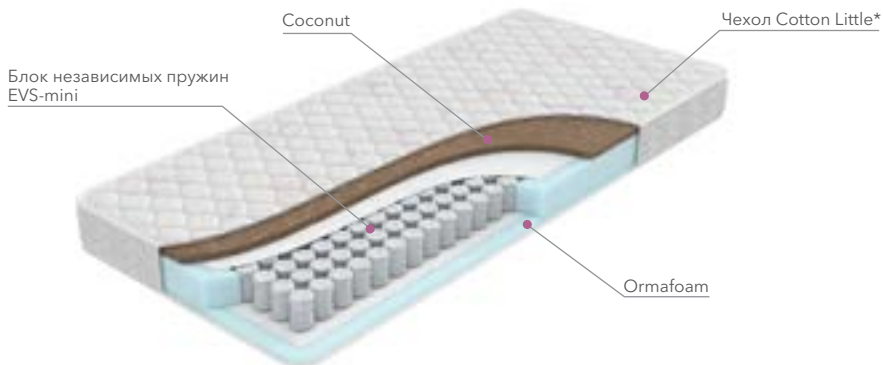

KIDS Comfort

- Разная жёсткость сторон
- Высокое качество и доступная цена за счёт сочетания натуральных и современных искусственных материалов
- Матрас рекомендован для детей от 3 до 12 лет

ЖЁСТКОСТЬ СТОРОН
♥♥♥ Высокая
♥♥♥ Средняя

↑ 12 см ВЫСОТА   📦 90 кг НАГРУЗКА