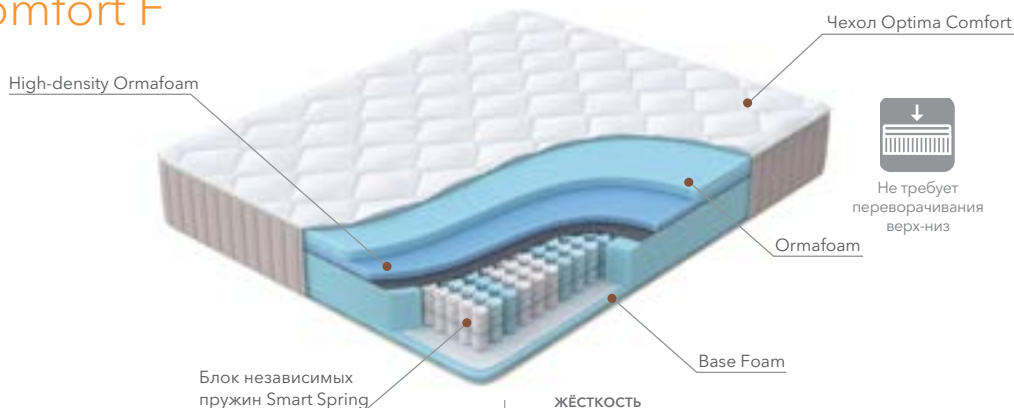

OPTIMA Comfort F

- Зональная поддержка позвоночника
- Повышенный комфорт и упругость
- Быстрое восстановление сил

Жёсткость
♥♥♥ Высокая

↑ 27 см ВЫСОТА   130 кг НАГРУЗКА   ↓ 20 кг РАЗНИЦА В ВЕСЕ