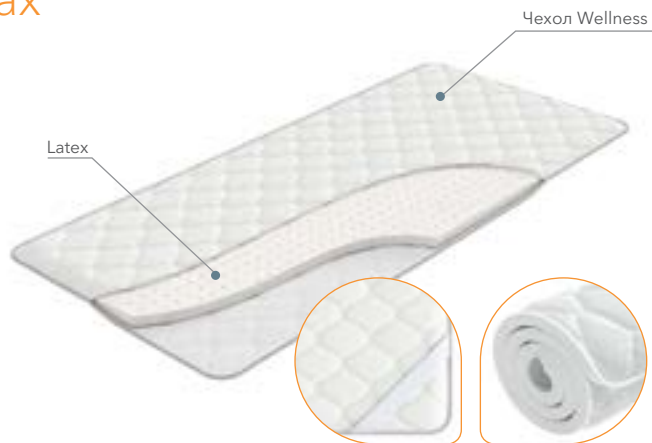

Max

- В основе – натуральный перфорированный латекс
- Улучшает воздухообмен спального места

Эффект: уменьшает жёсткость матраса.

Фирменная гарантия – 2 года