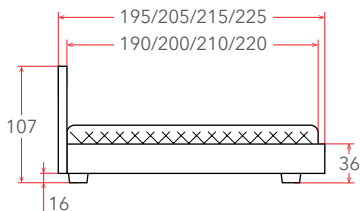

Встроенное
основание
(стр. 152)

Подсветка
периметра
кровати
(стр. 247)

Защитный
бортик
(стр. 247)