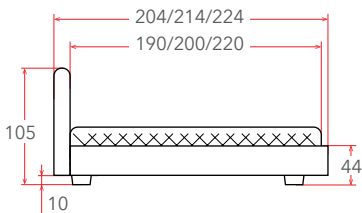

Материалы
исполнений
(стр. 238–246)

Мебель в комплект (стр. 209–232)

* Высота этого матраса зависит от выбранного основания

Base Select:
выбор
основания
(стр. 208–210)

Нераздви-
жные панели
(стр. 248)

Раздвиж-
ные панели
(стр. 248)

Подсветка
боковин
(стр. 247)