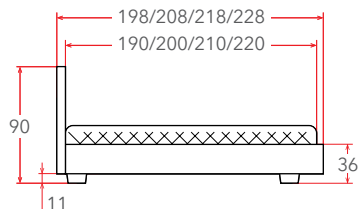

Основание
с ПМ
(стр. 152)