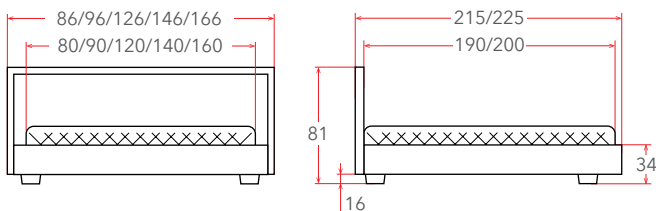

Встроенное
основание
(стр. 152)

Подсветка
изголовья
(стр. 247)

Видовая
изголовья
(стр. 247)