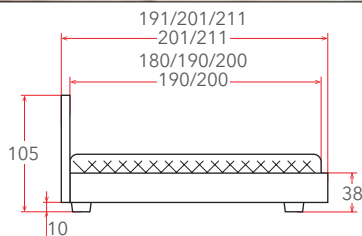

## CANDY с ПМ

**9 – 24 см**

РЕКОМЕНДУЕМАЯ  
ВЫСОТА МАТРАСА

Материал:  
ЛДСП, мягкие элементы – экокожа / мебельная ткань

Мебель в комплект (стр. 209–232)

Материалы  
исполнений  
(стр. 238–246)

Основание  
с ПМ  
(стр. 153)