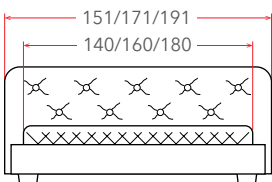

# ALBA NEXT

**13 – 20 см**

РЕКОМЕНДУЕМАЯ  
ВЫСОТА МАТРАСА

Материал:  
экокожа, мебельная ткань

Мебель в комплект (стр. 209–232)

Материалы  
исполнений  
(стр. 238–246)

Встроенное  
основание  
(стр. 152)

Подсветка  
изголовья  
(стр. 247)