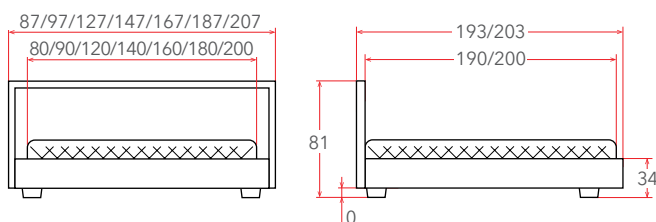

Основание
с ПМ
(стр. 152)

Подсветка
изголовья
(стр. 247)