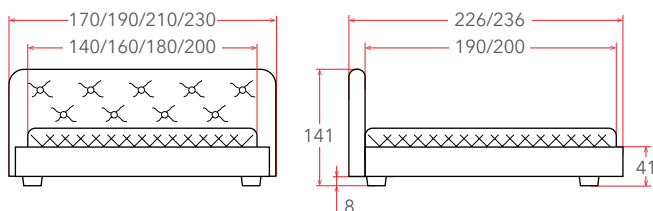

# SALVATORE GRAND

**23 – 36\* см**

РЕКОМЕНДУЕМАЯ  
ВЫСОТА МАТРАСА

Материал:  
экокожа, мебельная ткань

**Мебель в комплект (стр. 209–232)**

\* Высота этого матраса зависит от выбранного основания

Материалы  
исполнений  
(стр. 238–246)