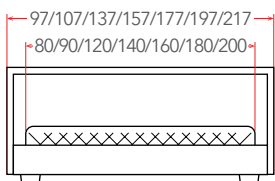

## WOOD HOME 1 с ПМ

**16 – 25 см**

РЕКОМЕНДУЕМАЯ  
ВЫСОТА МАТРАСА

Материал:  
массив (сосна)

Мебель в комплект (стр. 209–232)

Основание  
с ПМ  
(стр. 152)

Защитный  
бортик  
(стр. 247)