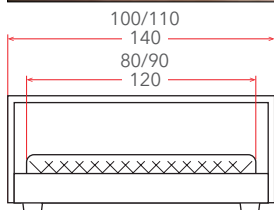

## CANDY с ПМ

**9 – 24 см**

РЕКОМЕНДУЕМАЯ  
ВЫСОТА МАТРАСА

Материал:  
ЛДСП, мягкие элементы – экокожа / мебельная ткань

Мебель в комплект (стр. 209–232)

Материалы  
исполнений  
(стр. 238–246)

Основание  
с ПМ  
(стр. 153)