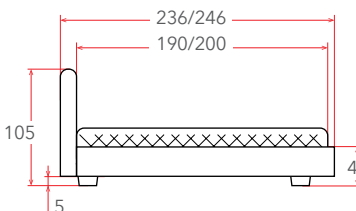

## АТЛАНТИКО с ПМ

**22 – 31 см**

РЕКОМЕНДУЕМАЯ  
ВЫСОТА МАТРАСА

Материал:  
экокожа, мебельная ткань

**Мебель в комплект (стр. 209–232)**

Материалы  
исполнений  
(стр. 238–246)

Основание  
с ПМ  
(стр. 152)