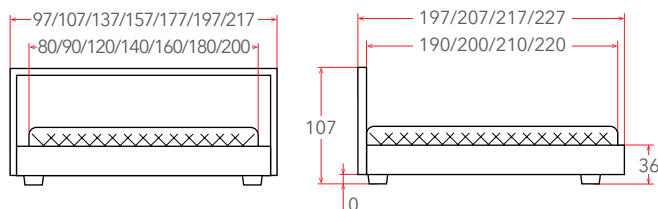

## WOOD HOME 2 с ПМ

**16 – 25 см**

РЕКОМЕНДУЕМАЯ  
ВЫСОТА МАТРАСА

Материал:  
массив (сосна)

Мебель в комплект (стр. 209–232)

Основание  
с ПМ  
(стр. 152)

Защитный  
бортик  
(стр. 247)