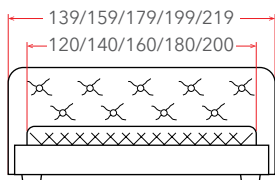

Материалы
исполнений
(стр. 238–246)

Мебель в комплект (стр. 209–232)

* Высота этого матраса зависит от выбранного основания

Base Select:
выбор
основания
(стр. 208–210)

Панели для
парящего
царгового
пояса
(стр. 248)

USB-
разъемы
(стр. 248)

Подсветка
периметра
кровати
(стр. 247)