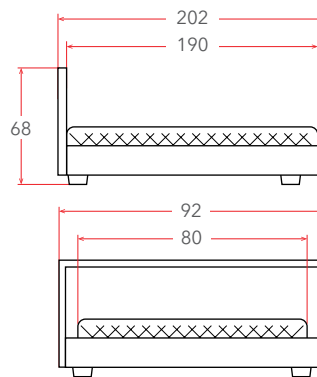

Материал	Массив сосны
Исполнение	Белая эмаль

Состав	
Пакет №1 базовый	1 шт.
Пакет №2 латы	1 шт.
Пакет №3 задняя защита от падения	2 шт.
Пакет №4 передняя защита	1 шт.