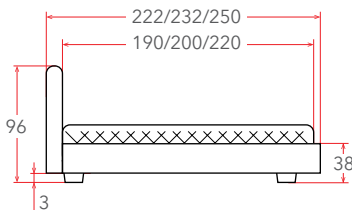

Материалы
исполнений
(стр. 238–246)

Base Select:
выбор
основания
(стр. 208–210)

Панели для
кроватьей
СПУ
(стр. 248)