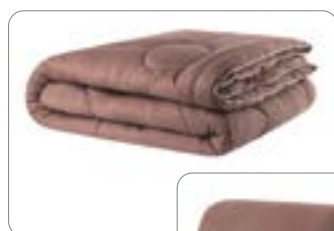

Одеяло SENSE

МОККО