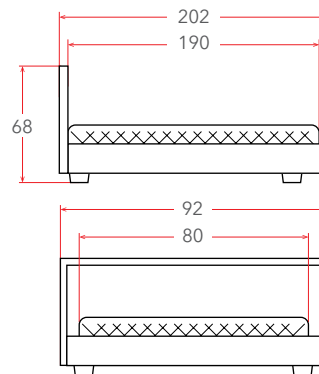

Материал	Массив сосны
Исполнение	Белая эмаль

Состав	
Пакет №1 базовый	1 шт.
Пакет №2 латы	1 шт.