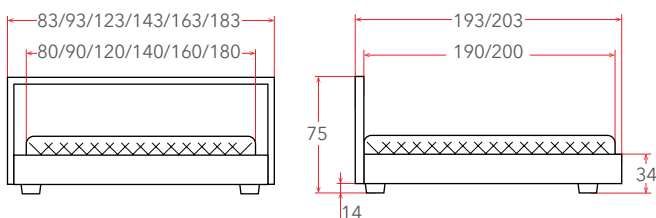

Встроенное
основание
(стр. 152)

Выкатной
ящик «ЭТЮД»
(стр. 248)

Подсветка
изголовья
(стр. 247)

Защитный
бортик
(стр. 247)