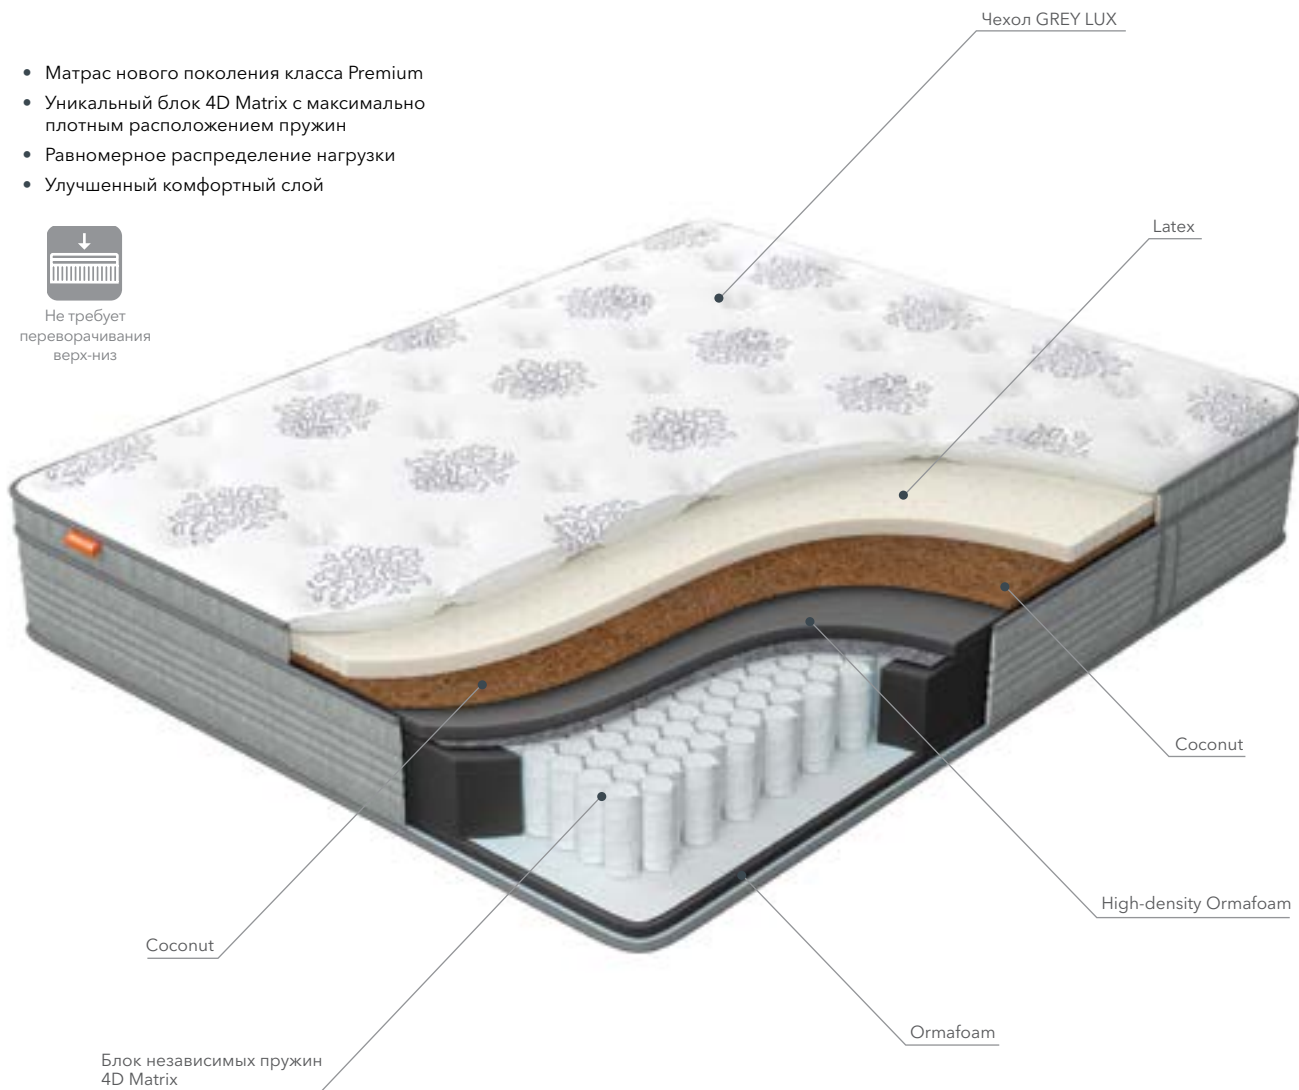

сертифицированный ортопедический матрас ORTO Premium Middle

- Матрас нового поколения класса Premium
- Уникальный блок 4D Matrix с максимально плотным расположением пружин
- Равномерное распределение нагрузки
- Улучшенный комфортный слой

Не требует
переворачивания
верх-низ

Жёсткость
♥♥♥ Средняя

↑ 29 см ВЫСОТА   160 кг НАГРУЗКА   ↓ 40 кг РАЗНИЦА В ВЕСЕ