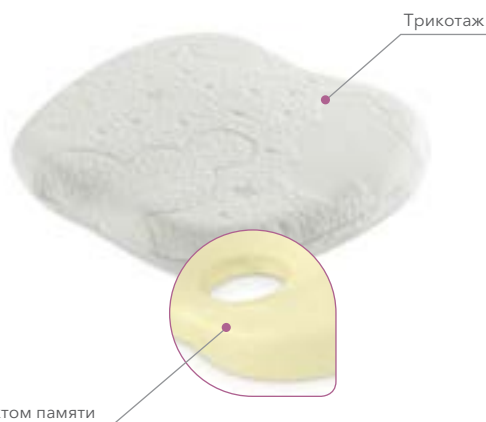

ЖЁСТКОСТЬ
○●●● Ниже средней

✂ 21 × 24 см ↑ 4 см
РАЗМЕР ±5% ВЫСОТА ±0,5 см