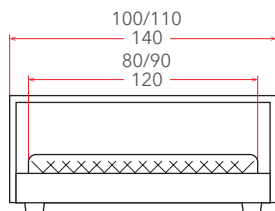

Материалы
исполнений
(стр. 238–246)

Основание
с ПИМ
(стр. 153)

Подсветка
боковин
(стр. 247)

Защитный
бортик
(стр. 247)