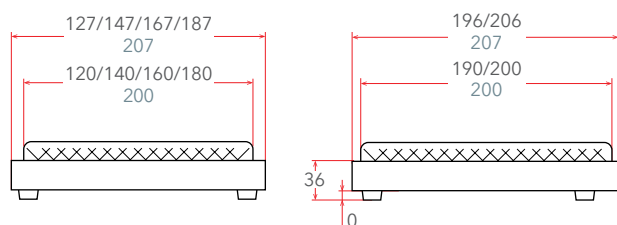

Основание
с ПМ
(стр. 152)