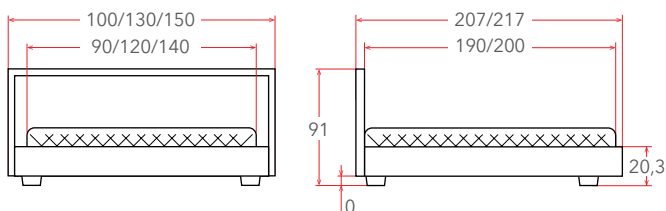

## LANCASTER 1 без ПМ

**от 19 см**  
РЕКОМЕНДУЕМАЯ  
ВЫСОТА МАТРАСА

Материал:  
ЛДСП, мягкие элементы – экокожа / мебельная ткань

Мебель в комплект (стр. 209–232)

Встроенное  
основание  
(стр. 152)

Настенный  
элемент  
(стр. 247)