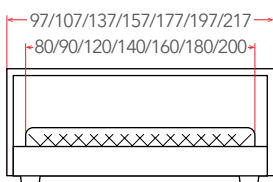

## WOOD HOME LITE 2

**16 – 25 см**

РЕКОМЕНДУЕМАЯ  
ВЫСОТА МАТРАСА

Материал:  
массив (сосна), ЛДСП, мебельная ткань/экокожа

Мебель в комплект (стр. 209–232)

Встроенное  
основание  
(стр. 152)

Подсветка  
периметра  
кровати  
(стр. 247)