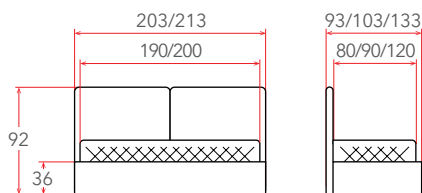

КРОВАТЬ BRUNO

Материалы
исполнений
(стр. 238–246)

Дополнительный
бортик
(стр. 247)

Защитный
бортик
(стр. 247)