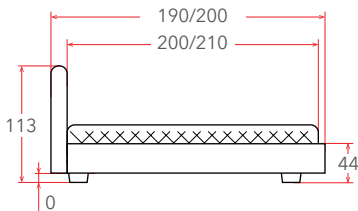

# CLEVER

**12 – 39\* см**

РЕКОМЕНДУЕМАЯ  
ВЫСОТА МАТРАСА

Материал:  
экокожа, мебельная ткань

Материалы  
исполнений  
(стр. 238–246)

**Мебель в комплект (стр. 209–232)**

\* Высота этого матраса зависит от выбранного основания