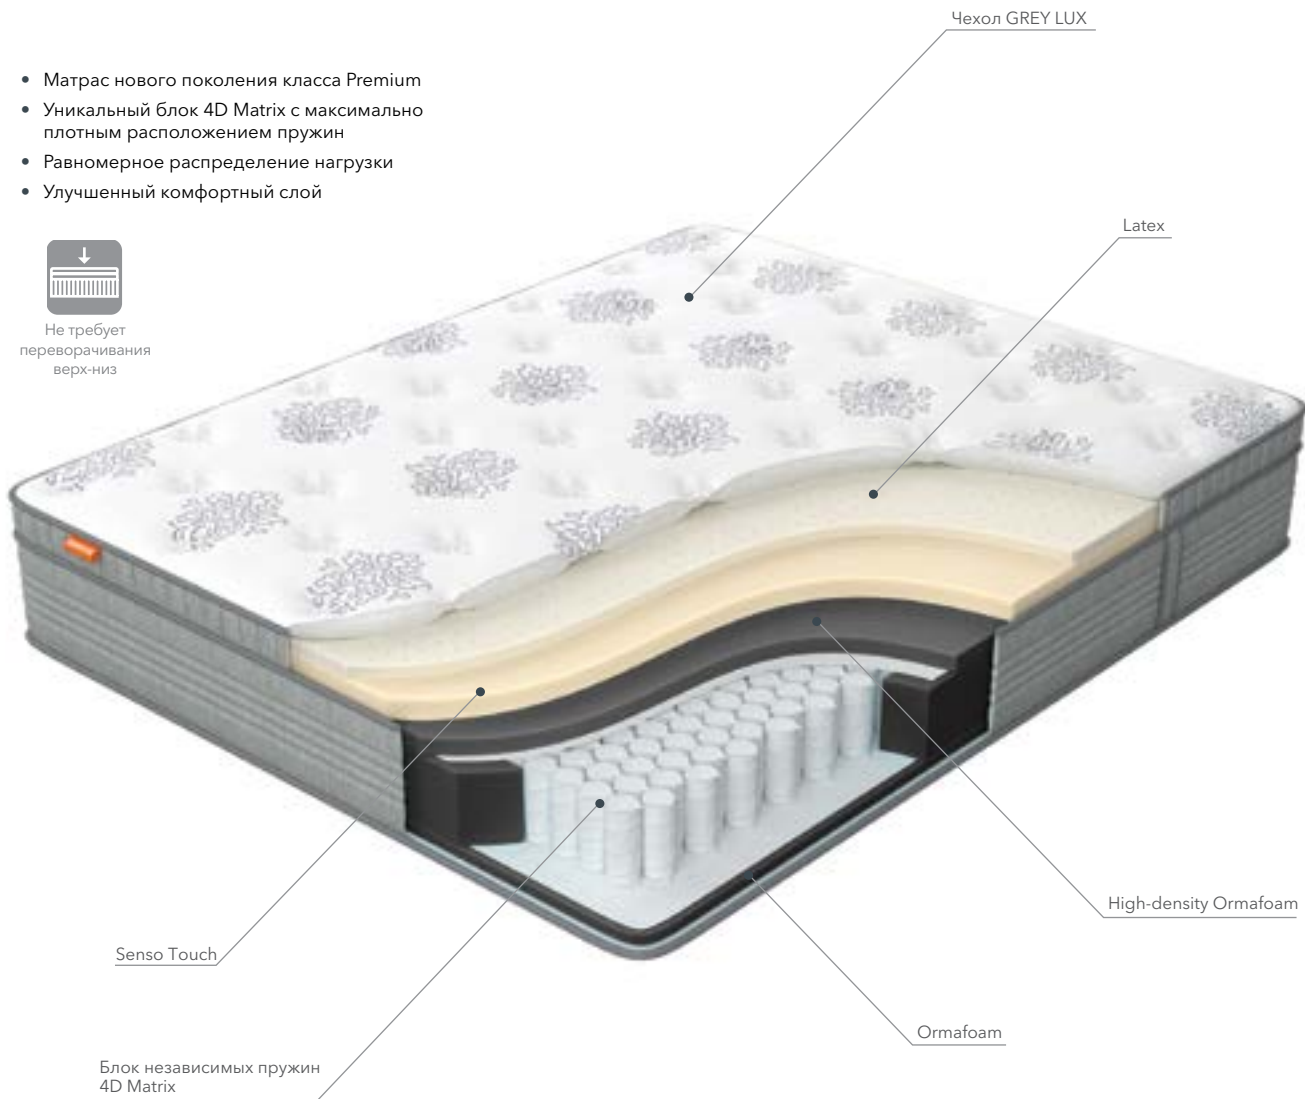

сертифицированный ортопедический матрас ORTO Premium Soft

- Матрас нового поколения класса Premium
- Уникальный блок 4D Matrix с максимально плотным расположением пружин
- Равномерное распределение нагрузки
- Улучшенный комфортный слой

Не требует
переворачивания
верх-низ

жѐсткость
♥♥♥ Низкая

↕ 29 см ВЫСОТА   160 кг НАГРУЗКА   ↘ 40 кг РАЗНИЦА В ВЕСЕ