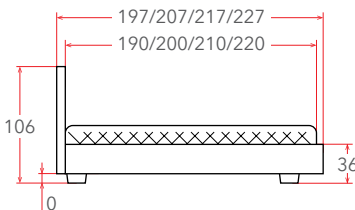

## WOOD HOME 1 с ПМ

**16 – 25 см**

РЕКОМЕНДУЕМАЯ  
ВЫСОТА МАТРАСА

Материал:  
массив (сосна)

Мебель в комплект (стр. 209–232)

Основание  
с ПМ  
(стр. 152)

Защитный  
бортик  
(стр. 247)