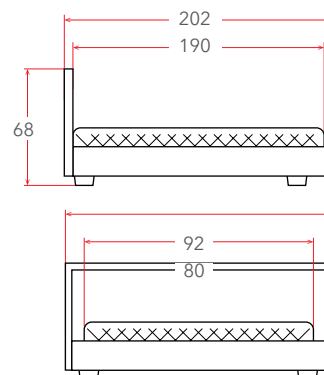

Материал	Массив сосны
Исполнение	Белая эмаль

Состав	
Пакет №1 базовый	1 шт.
Пакет №2 латы	1 шт.
Пакет №3 задняя защита от падения	2 шт.