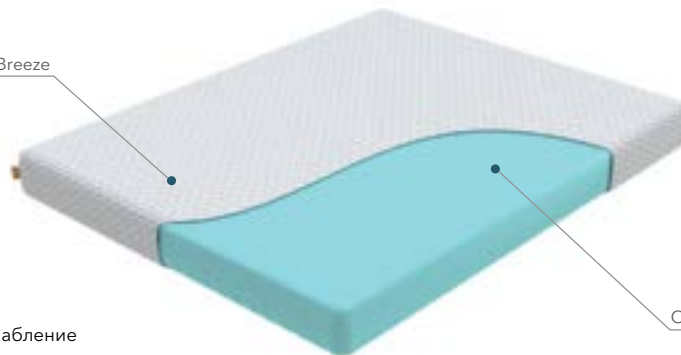

OCEAN Base Transform

Съёмный чехол Breeze

Ormafoam Transform

Не требует
переворачивания
верх-низ

- Гарантирует отличную поддержку и расслабление
- Оптимальный микроклимат спального места за счёт максимальной воздухопроницаемости материалов
- Разработан специально для трансформируемых оснований

ЖЁСТКОСТЬ
♥♥♥ Средняя

↑ 19 см ВЫСОТА   🏠 120 кг НАГРУЗКА   ↓ 30 кг РАЗНИЦА В ВЕСЕ