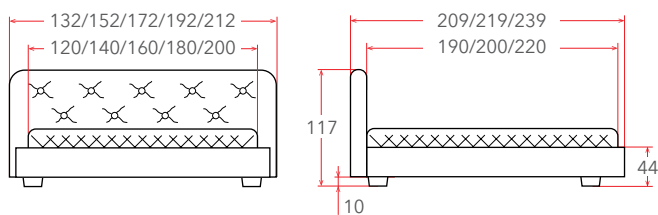

Материалы
исполнений
(стр. 238–246)

Мебель в комплект (стр. 209–232)

* Высота этого матраса зависит от выбранного основания

Base Select:
выбор
основания
(стр. 208–210)

Нераздвиж-
ные панели
(стр. 248)

Раздвиж-
ные панели
(стр. 248)

USB-
разъемы
(стр. 248)

Настенный
элемент
(стр. 247)

Подсветка
боковин и
изголовья
(стр. 247)

Защитный
бортик
(стр. 247)