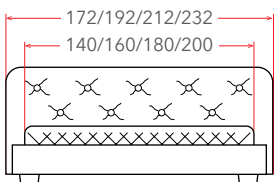

## АТЛАНТИКО с ПМ

**22 – 31 см**

РЕКОМЕНДУЕМАЯ  
ВЫСОТА МАТРАСА

Материал:  
экокожа, мебельная ткань

**Мебель в комплект (стр. 209–232)**

Материалы  
исполнений  
(стр. 238–246)

Основание  
с ПМ  
(стр. 152)