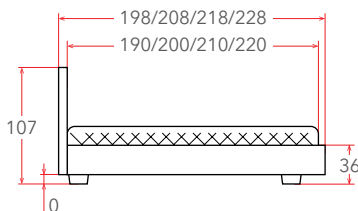

## WOOD HOME LITE 2 с ПМ

**19 – 25 см**

РЕКОМЕНДУЕМАЯ  
ВЫСОТА МАТРАСА

Материал:  
массив (сосна), ЛДСП, мебельная ткань/экокожа

Мебель в комплект (стр. 209–232)

Основание  
с ПМ  
(стр. 152)