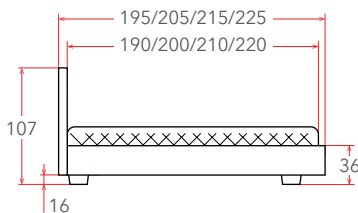

## WOOD HOME LITE 2

**16 – 25 см**

РЕКОМЕНДУЕМАЯ  
ВЫСОТА МАТРАСА

Материал:  
массив (сосна), ЛДСП, мебельная ткань/экокожа

Мебель в комплект (стр. 209–232)

Встроенное  
основание  
(стр. 152)

Подсветка  
периметра  
кровати  
(стр. 247)