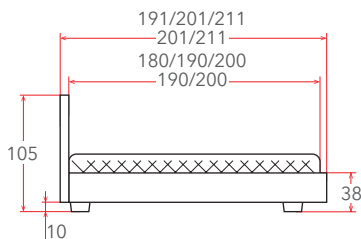

Материалы
исполнений
(стр. 238–246)

Основание
с ПИМ
(стр. 153)

Подсветка
боковин
(стр. 247)

Защитный
бортик
(стр. 247)