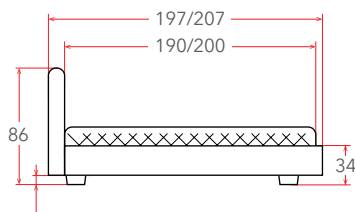

Материалы
исполнений
(стр. 238–246)

Выкатной
ящик в
комплекте

Встроенное
основание
(стр. 152)

Подсветка
изголовья
(стр. 247)

Защитный
бортик
(стр. 247)