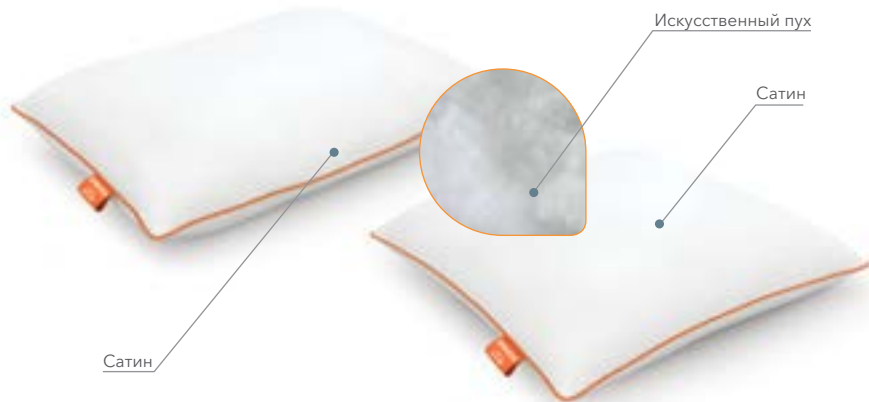

Easy Soft

- Классические размеры подушек подходят для любого постельного белья
- Натуральный чехол из хлопковой ткани
- Благодаря искусственному пуху в наполнении подушка дарит ощущения мягкости

- Сон на боку
- Сон на спине
- Сон на животе

Можно приобрести сменный чехол (стр. 68)

ЖЁСТКОСТЬ
♥♥♥ Низкая

✂ 68 × 68 см ↑ 17 см
РАЗМЕР ±5% ВЫСОТА ±1 см

ЖЁСТКОСТЬ
♥♥♥ Низкая

✂ 50 × 70 см ↑ 17 см
РАЗМЕР ±5% ВЫСОТА ±1 см

Delicato

- Качественная поддержка за счёт пухового ядра в основе подушки
- Натуральный пух категории экстра придаёт подушке особую комфортность

- Сон на боку

Можно приобрести сменный чехол (стр. 68)