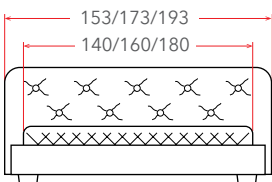

# MIA

**10 – 25 см**

РЕКОМЕНДУЕМАЯ  
ВЫСОТА МАТРАСА

Материал:  
мебельная ткань

Мебель в комплект (стр. 209–232)

Материалы  
исполнений  
(стр. 238–246)

Встроенное  
основание  
(стр. 152)

Подсветка  
боковин и  
изголовья  
(стр. 247)