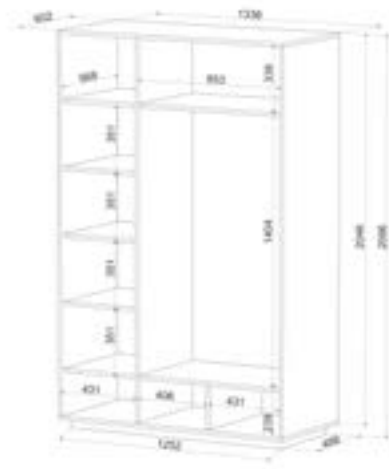

ШКАФ MILTON ТРЕХДВЕРНЫЙ