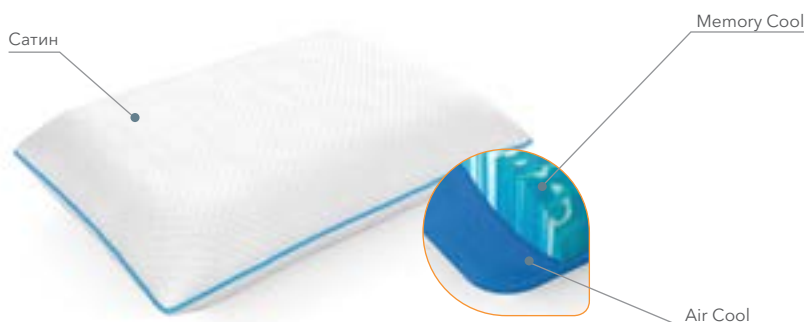

Ocean Fusion S

ЖЁСТКОСТЬ
♥♥♥ Средняя
♥♥♥♥ Низкая

↔ 40 × 60 см ↑ 10 см
РАЗМЕР ±5% ВЫСОТА ±1 см

Ocean Fusion M

ЖЁСТКОСТЬ
♥♥♥ Средняя
♥♥♥♥ Низкая

↔ 40 × 60 см ↑ 12 см
РАЗМЕР ±5% ВЫСОТА ±1 см

Ocean Fusion L

ЖЁСТКОСТЬ
♥♥♥ Средняя
♥♥♥♥ Низкая

↔ 40 × 60 см ↑ 14 см
РАЗМЕР ±5% ВЫСОТА ±1 см

Можно приобрести сменный чехол (стр. 68)

Ocean Space

- Эффект памяти и специальная форма позволяют принять самое удобное положение во время сна
- Покрытие Outlast в наволочке поддерживает оптимальную температуру поверхности подушки

- Сон на боку (L)
- Сон на спине (M)
- Сон на животе (S)