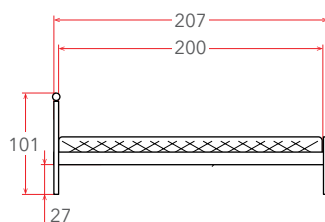

Встроенное
основание
(стр. 152)