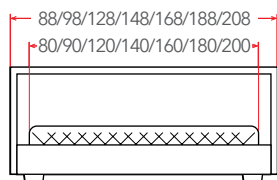

## ALBERO

**11 – 27 см**

РЕКОМЕНДУЕМАЯ  
ВЫСОТА МАТРАСА

Материал:  
массив (сосна)

Мебель в комплект (стр. 209–232)

Встроенное  
основание  
(стр. 152)

Защитный  
бортик  
(стр. 247)