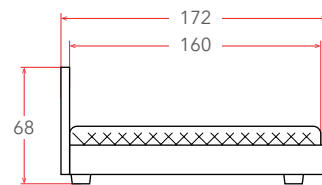

## Кровать СОНЯ 70–160

Возможна комплектация выкатными ящиками Соня и аксессуарами из текстиля (стр. 127 – 130).

Материал	Массив сосны
Исполнение	Белая эмаль