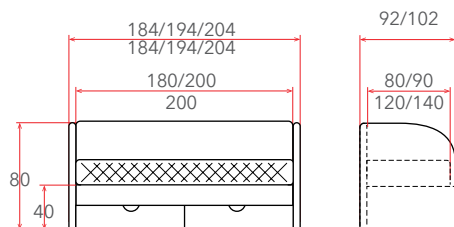

## LETTO с ПМ

12 – 24 см

РЕКОМЕНДУЕМАЯ  
ВЫСОТА МАТРАСА

Материал:  
ЛДСП, мягкие элементы – экокожа / мебельная ткань

Мебель в комплект (стр. 209–232)

Основание  
с ПМ  
(стр. 153)

Подсветка  
изголовья  
(стр. 247)