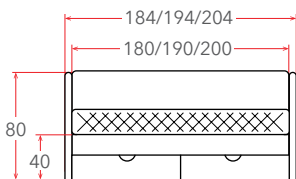

Встроенное
основание
(стр. 152)

Подсветка
изголовья
(стр. 247)