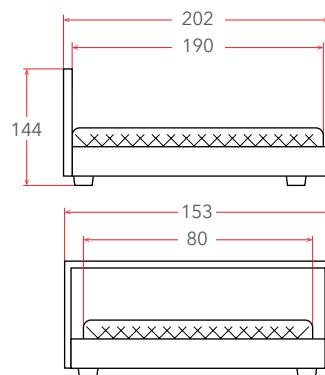

Материал	Массив сосны
Исполнение	Белая эмаль

Состав	
Пакет №1 базовый	1 шт.
Пакет №2 латы	1 шт.
Пакет №3 задняя защита от падения	3 шт.
Пакет №4 передняя защита	1 шт.
Пакет №6 опора для полувысокой кровати	1 шт.
Пакет №8 наклонная лестница для полувысокой кровати	1 шт.