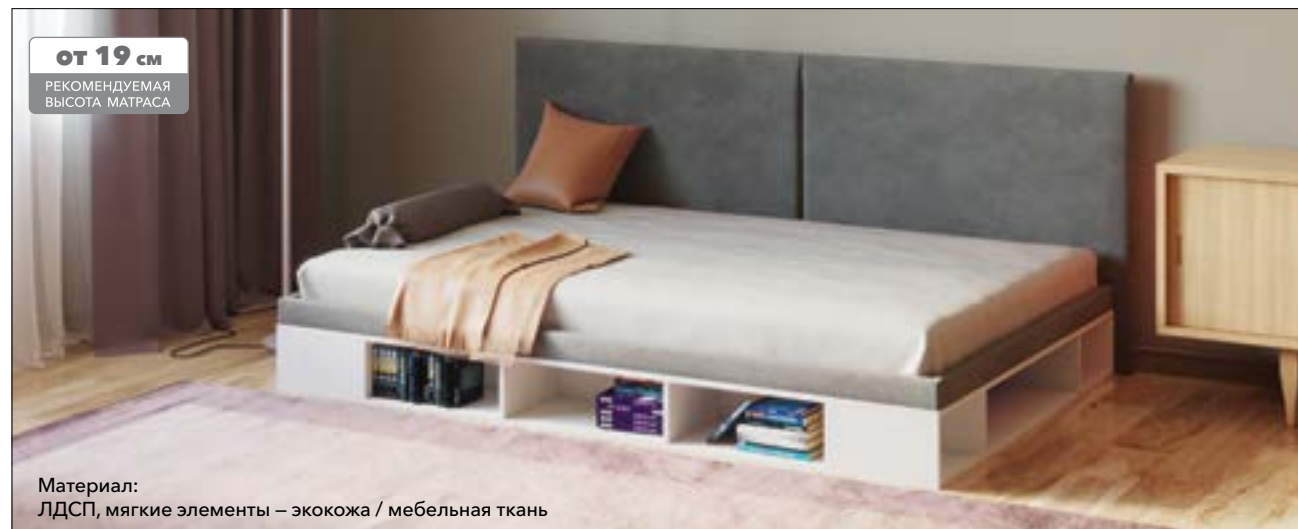

LANCASTER 1 без ПМ

от 19 см
РЕКОМЕНДУЕМАЯ
ВЫСОТА МАТРАСА

Материал:
ЛДСП, мягкие элементы – экокожа / мебельная ткань