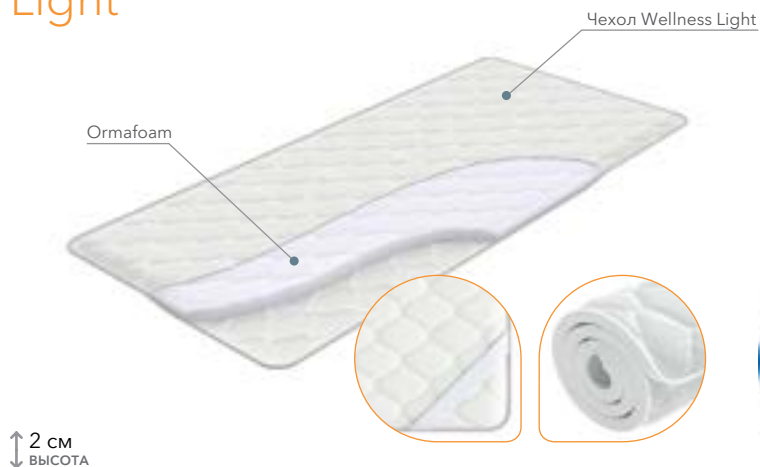

Light

- На основе современного материала Ormafoam
- Скручен в рулон для лёгкости транспортировки

Эффект: уменьшает жёсткость матраса.

Фирменная гарантия – 2 года