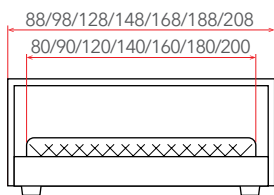

Основание
с ПМ
(стр. 152)