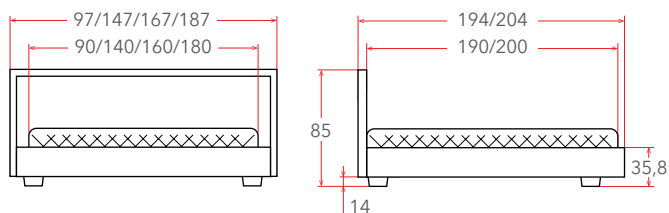

## UMBRETTA

**14 – 26 см**

РЕКОМЕНДУЕМАЯ  
ВЫСОТА МАТРАСА

Материал:  
ЛДСП

Мебель в комплект (стр. 209–232)

Встроенное  
основание  
(стр. 152)

Подсветка  
изголовья  
(стр. 247)

Подсветка  
боковин  
(стр. 247)