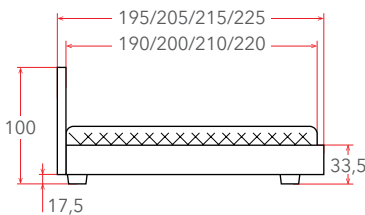

# ALBERO SOFT

**11 – 26 см**  
РЕКОМЕНДУЕМАЯ  
ВЫСОТА МАТРАСА

Материал:  
массив (сосна)

Мебель в комплект (стр. 209–232)

Встроенное  
основание  
(стр. 152)

Защитный  
бортик  
(стр. 247)