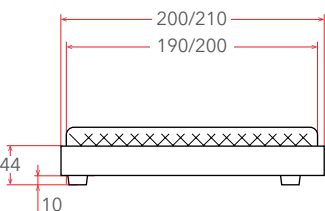

Материалы
исполнений
(стр. 238–246)

Base Select:
выбор
основания
(стр. 208–210)

Нераздвиж-
ные панели
(стр. 248)

Раздвиж-
ные панели
(стр. 248)

USB-
разъемы
(стр. 248)

Настенный
элемент
(стр. 247)

Подсветка
боковин
(стр. 247)

Защитный
бортик
(стр. 247)

Мебель в комплект (стр. 209–232)