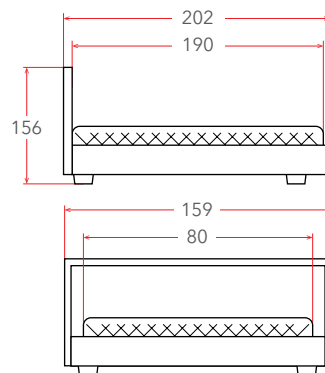

Материал	Массив сосны
Исполнение	Белая эмаль

Состав

Пакет №1 базовый	2 шт.
Пакет №2 латы	2 шт.
Пакет №3 задняя защита от падения	2 шт.
Пакет №4 передняя защита	1 шт.
Пакет №11 наклонная лестница и опоры для двухъярусной кровати	1 шт.