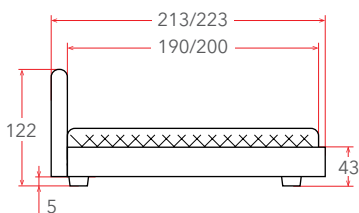

# CASTELLO

**23 – 36\* см**  
РЕКОМЕНДУЕМАЯ  
ВЫСОТА МАТРАСА

Материал:  
экокожа, мебельная ткань

**Мебель в комплект (стр. 209–232)**

\* Высота этого матраса зависит от выбранного основания

Материалы  
исполнений  
(стр. 238–246)