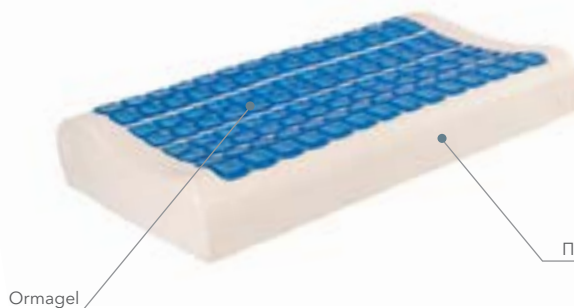

Ice Extra Prim

- Инновационная гелевая вставка не только дарит ощущение прохлады, но и создаёт дополнительный массажный эффект за счёт увеличенных размеров её элементов
- Эргономичная форма с валиками разной высоты и пена Мемориг в составе позволяют принять максимально удобное положение

- Сон на боку
- Сон на спине
- Сон на животе

Съёмный трикотажный чехол

Пена с эффектом памяти

ЖЁСТКОСТЬ
●●●● Средняя

36 × 61 см ↑ 9/12 см
РАЗМЕР ±5% ВЫСОТА ±1 см

Ice Extra Soft

- За счёт увеличенных размеров ячеек гелевая вставка дарит не только охлаждающий, но и усиленный массажный эффект
- Пена Мемориг быстро адаптируется к вашему телу, а вы – к ней благодаря удобной классической форме подушки с необычным дизайном

- Сон на боку
- Сон на спине