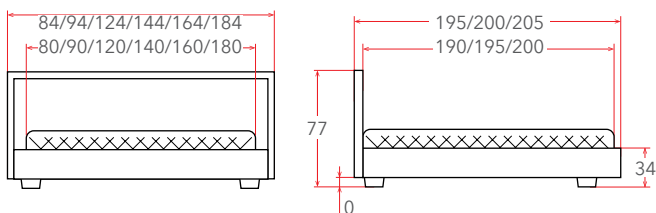

Основание
с ПМ
(стр. 152)

Подсветка
изголовья
(стр. 247)