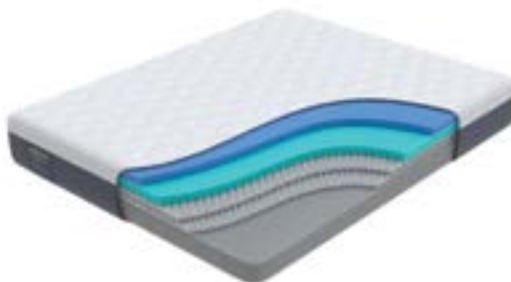

Матрас с эффектом памяти

Под воздействием тепла и давления тела матрасы с эффектом памяти максимально точно повторяют и запоминают очертания спящего. Вам будет комфортно на протяжении всей ночи и не придётся часто переворачиваться в поисках удобного положения, что гарантирует более крепкий сон и быстрое восстановление сил.