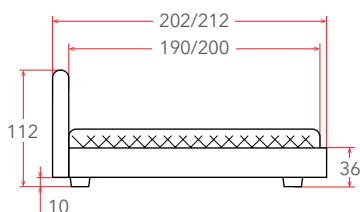

## ROCKY 2 SET

**от 16 см**  
РЕКОМЕНДУЕМАЯ  
ВЫСОТА МАТРАСА

Материал:  
экокожа, мебельная ткань

Мебель в комплект (стр. 209–232)

172/192/212  
160/180/200

Материалы  
исполнений  
(стр. 238–246)

Сплошное  
основание  
(стр. 153)