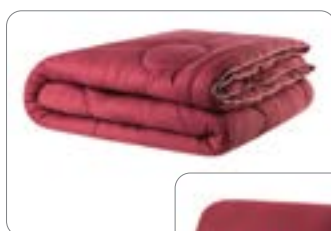

Одеяло SENSE

МАРСАЛА

СОСТАВ:

Чехол: трикотаж, 100% хлопок
Наполнитель: 100% полиэстер

РАЗМЕР (Ш × Д), см:

140 × 205	200 × 220

Рекомендации по уходу

Простыня на резинке SENSE

Ткань	трикотаж, 100% хлопок
Высота, см	25
Длина, см	200
Ширина, см	140, 160, 180

Рекомендации по уходу

Комплект наволочек SENSE (2 шт.)

Ткань	трикотаж, 100% хлопок
Длина, см	70
Ширина, см	50

Рекомендации по уходу