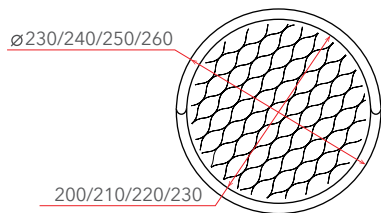

Материалы
исполнений
(стр. 238–246)

Сплошное
основание
(стр. 153)

Подсветка
боковин
(стр. 247)