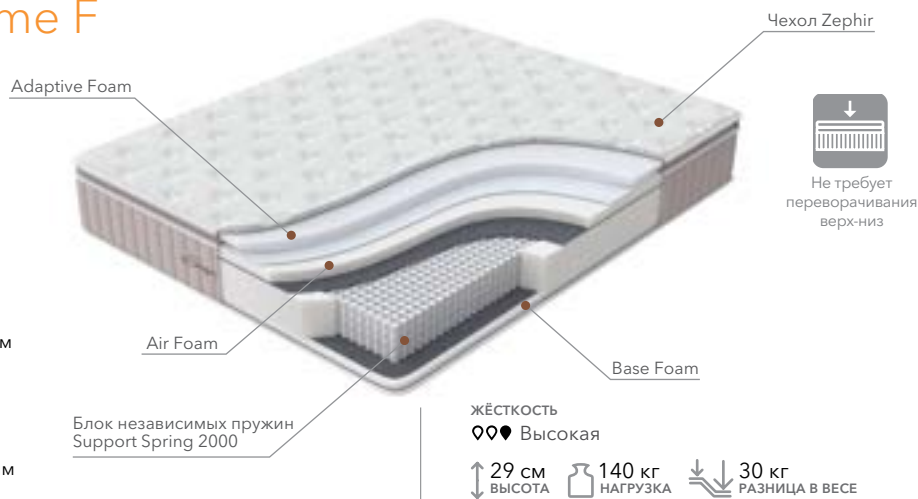

## OPTIMA Supreme M

- Система повышенного комфорта pillow-top
- Двухуровневая система поддержки позвоночника
- Создаёт ощущение сна на облаке
- Оптимально для кроватей с высоким изголовьем

## OPTIMA Supreme F

- Система повышенного комфорта pillow-top
- Сверхточный пружинный блок Support Spring 2000 с максимальным количеством пружин
- Принимает форму каждого изгиба тела и обеспечивает его анатомическую поддержку
- Оптимально для кроватей с высоким изголовьем