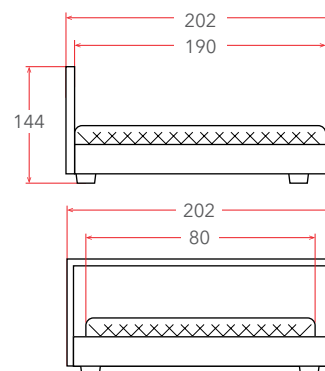

Материал	Массив сосны
Исполнение	Белая эмаль

Состав	
Пакет №1 базовый	2 шт.
Пакет №2 латы	2 шт.
Пакет №3 задняя защита от падения	4 шт.
Пакет №4 передняя защита	1 шт.
Пакет №8 наклонная лестница для полувысокой кровати	1 шт.
Пакет №9 опоры для угловой кровати	1 шт.