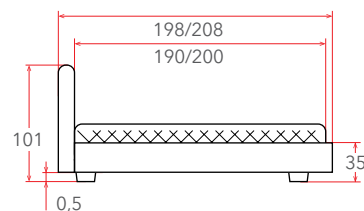

## ALBA с ПМ

**18 – 23\* см**  
РЕКОМЕНДУЕМАЯ  
ВЫСОТА МАТРАСА

Материал:  
экокожа, мебельная ткань

Мебель в комплект (стр. 209–232)

\* Высота этого матраса зависит от выбранного основания

Материалы  
исполнений  
(стр. 238–246)