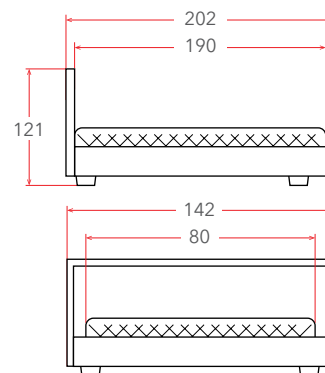

Материал Массив сосны

Исполнение Белая эмаль

Состав

Пакет №1 базовый	1 шт.
Пакет №2 латы	1 шт.
Пакет №3 задняя защита от падения	3 шт.
Пакет №4 передняя защита	1 шт.
Пакет №12 опоры для низкой кровати	1 шт.
Пакет №14 наклонная лестница для низкой кровати	1 шт.