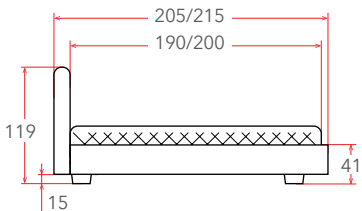

# MEGAPOLIS

8 – 29\* см

РЕКОМЕНДУЕМАЯ  
ВЫСОТА МАТРАСА

Материал:  
мебельная ткань

Материалы  
исполнений  
(стр. 238–246)

Мебель в комплект (стр. 209–232)

\* Высота этого матраса зависит от выбранного основания