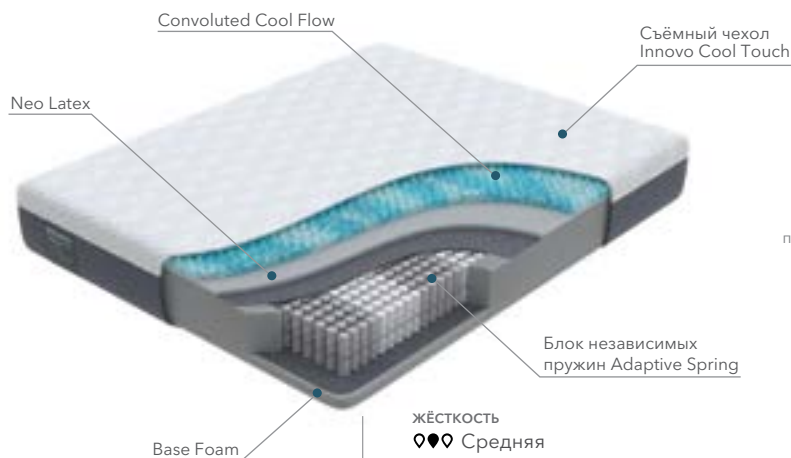

INNOVO Air

Не требует
переворачивания
верх-низ

- Точечная зональная поддержка
- Расслабление и массажный эффект
- Высокая воздухопроницаемость

ЖЁСТКОСТЬ
♥♥♥ Средняя

↑ 25 см ВЫСОТА   ↓ 150 кг НАГРУЗКА   ↓ 40 кг РАЗНИЦА В ВЕСЕ