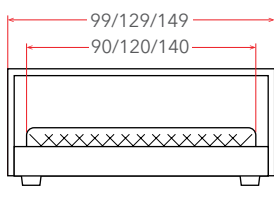

Мебель в комплект (стр. 209–232)

Материалы
исполнений
(стр. 238–246)

Основание
с ПМ
(стр. 153)

Настенный
элемент
(стр. 247)

Подсветка
изголовья
(стр. 247)

Защитный
бортик
(стр. 247)