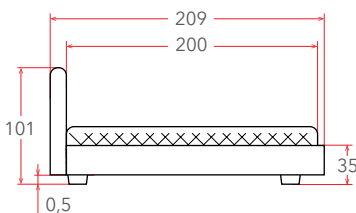

# ALBA NEXT

**13 – 20 см**

РЕКОМЕНДУЕМАЯ  
ВЫСОТА МАТРАСА

Материал:  
экокожа, мебельная ткань

Мебель в комплект (стр. 209–232)

Материалы  
исполнений  
(стр. 238–246)

Встроенное  
основание  
(стр. 152)

Подсветка  
изголовья  
(стр. 247)