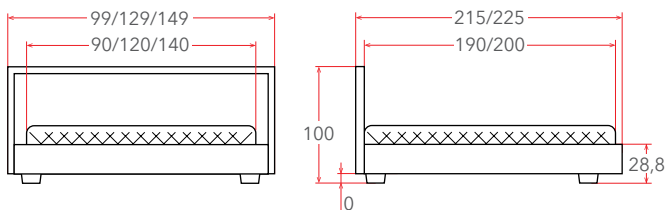

Мебель в комплект (стр. 209–232)

Основание
с ПМ
(стр. 153)

Настенный
элемент
(стр. 247)

Подсветка
изголовья
(стр. 247)

Защитный
бортик
(стр. 247)