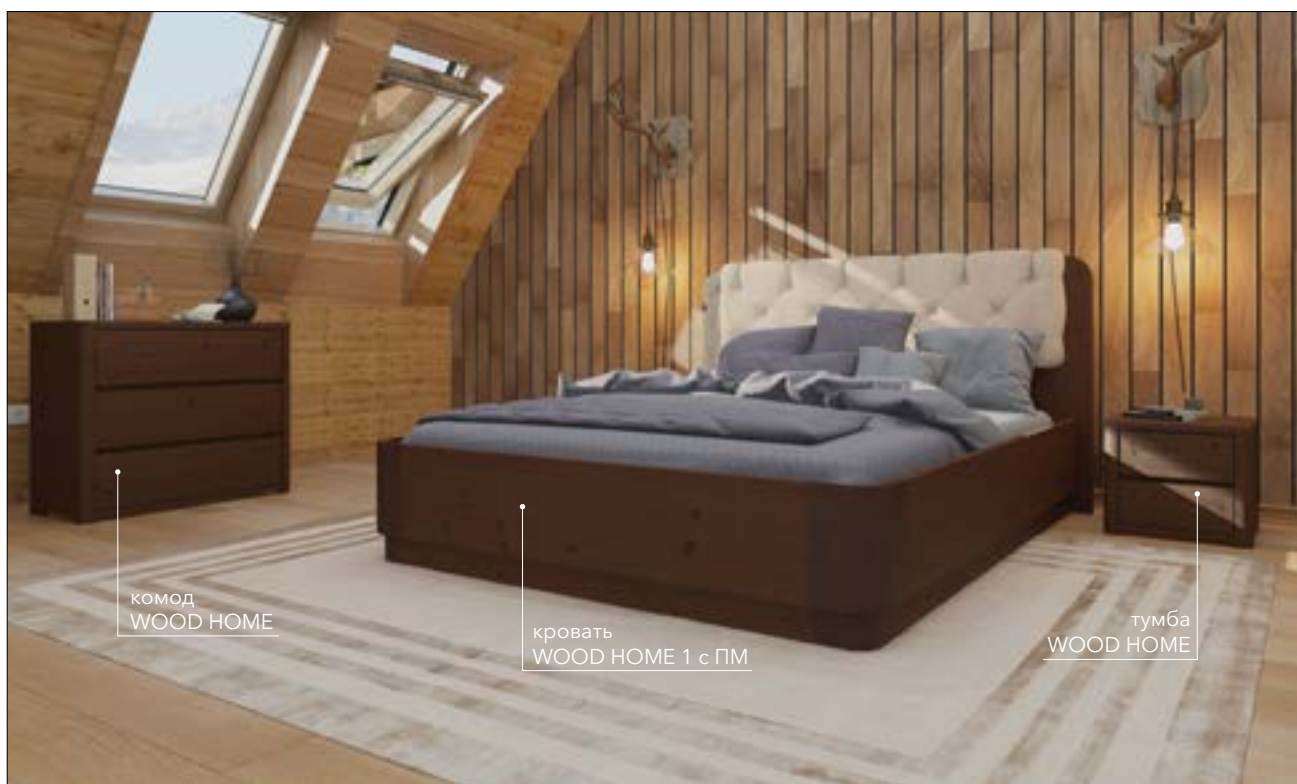

# КОМПЛЕКСНЫЕ РЕШЕНИЯ ДЛЯ СПАЛЬНИ

Каждый новый день начинается и заканчивается в спальне, поэтому так важно сделать ее уютной и красивой. Ассортимент ORMATEK продуман таким образом, чтобы каждый клиент к понравившейся кровати мог подобрать и другую мебель (прикроватные тумбы, комод, туалетный столик, шкаф, пуф и пр.), создав обстановку в едином стиле. Комбинировать варианты, сочетая предметы мебели из разных серий, или воспользоваться уже готовыми комплектами – решение покупателя.