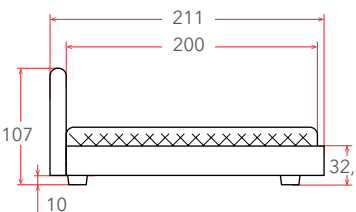

# MIA

**10 – 25 см**

РЕКОМЕНДУЕМАЯ  
ВЫСОТА МАТРАСА

Материал:  
мебельная ткань

Мебель в комплект (стр. 209–232)

Материалы  
исполнений  
(стр. 238–246)

Встроенное  
основание  
(стр. 152)

Подсветка  
боковин и  
изголовья  
(стр. 247)