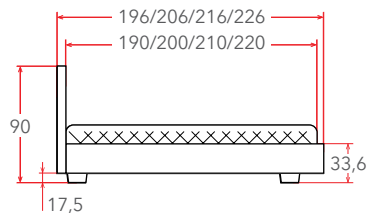

## ALBERO

**11 – 27 см**

РЕКОМЕНДУЕМАЯ  
ВЫСОТА МАТРАСА

Материал:  
массив (сосна)

Мебель в комплект (стр. 209–232)

Встроенное  
основание  
(стр. 152)

Защитный  
бортик  
(стр. 247)