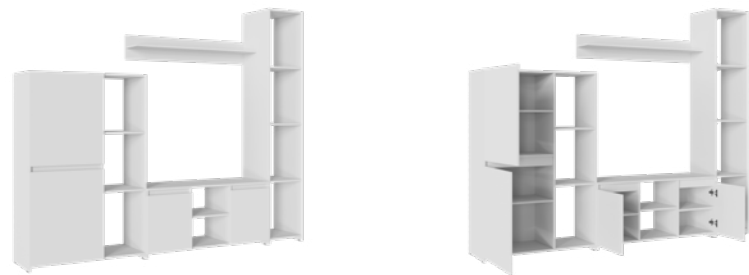

Габариты всего изделия (ДхВхГ), мм:
2532 x 2053 x 413
Ниша под ТВ (ДхВ), мм:
1200 x 890

Корпус / Фасад: ЛДСП
Белый гладкий