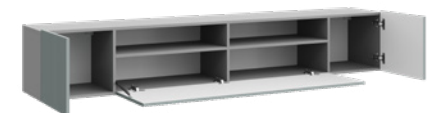

Дополнительная опция:
опоры к тумбе

Корпус: ЛДСП
Серый шифер

Фасад: МДФ
Грин грей софт

Корпус: ЛДСП
Белый гладкий

Фасад: МДФ
Белый глянец

Габариты (ДхВхГ), мм:
2130 x 352 x 350