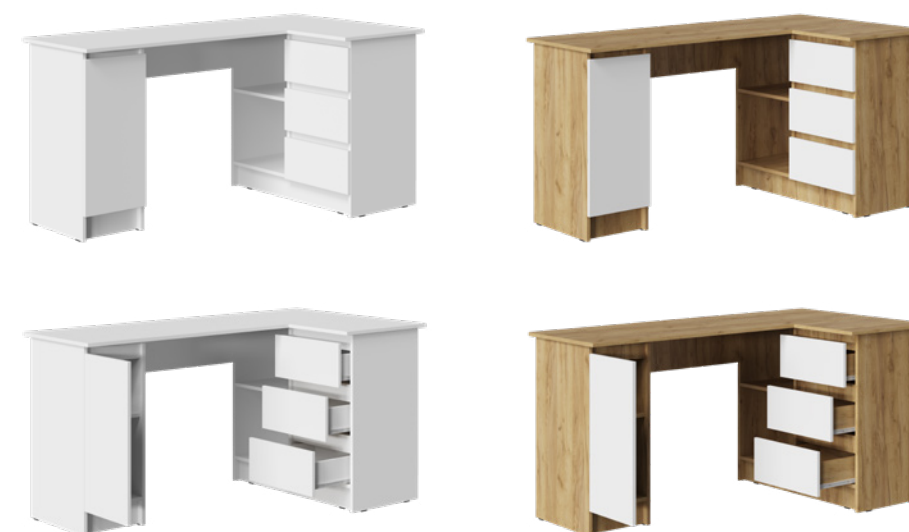

Стол письменный Бостон Лайт СП-003
(ДхВхГ), мм: 1394 x 774 x 849

* Письменные столы коллекции имеют следующие цветовые решения:
«Бостон Лайт» Корпус - Дуб Крафт золотой / Фасад ЛДСП - Белый (Гладкий);
Корпус - Белый (Гладкий) / Фасад ЛДСП - Белый (Гладкий)