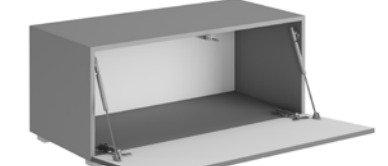

Тумба Гранж ТМ-001
(ДхВхГ), мм: 902 x 370 x 416