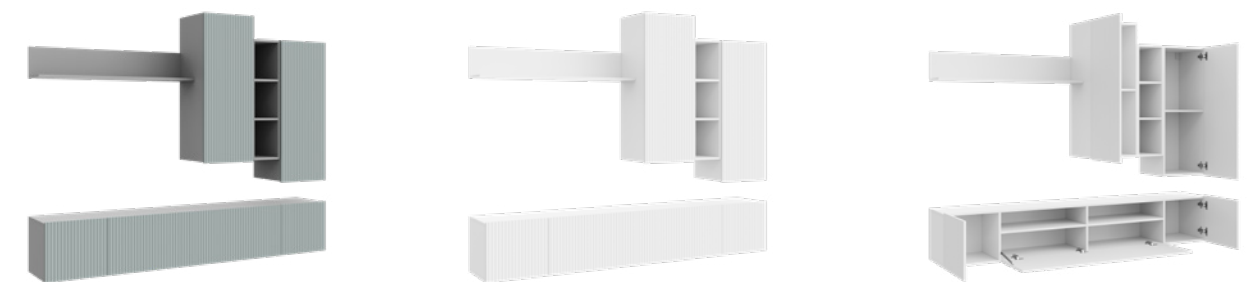

# ГОСТИНАЯ

Универсальная сборка  Сканди

Стенка «Сканди» - пример изящного и практичного скандинавского дизайна. В этой стенке удивительным образом сочетается как уют, так и функциональность. Стенка «Сканди» - отличный выбор для интерьера светлой просторной гостиной.