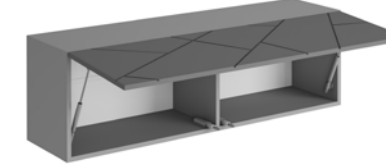

Шкаф навесной Гранж ШН-004
(ДхВхГ), мм: 1202 x 350 x 320