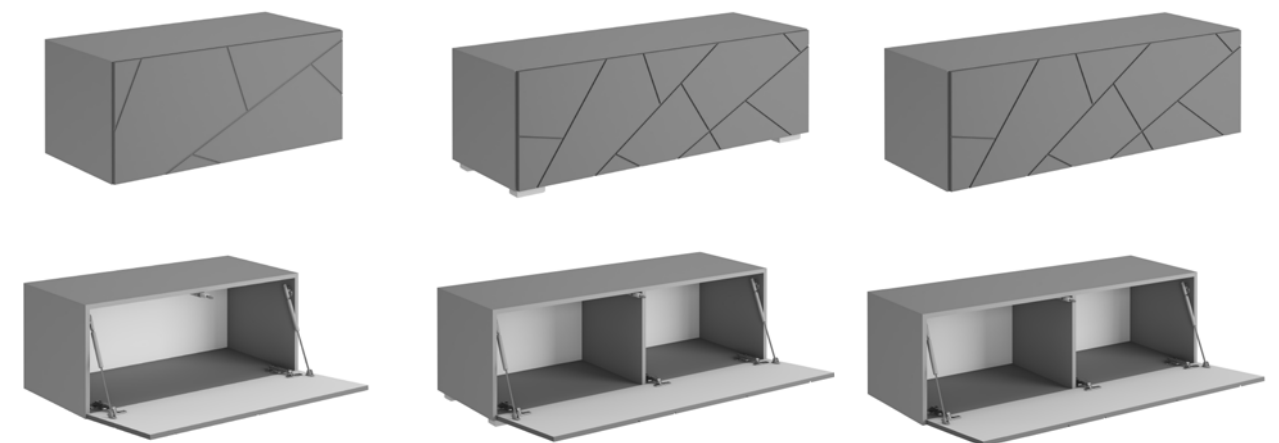

ГОСТИНАЯ

Гранж

Тумба Гранж ТМ-002 подвесная
(ДхВхГ), мм: 902 x 350 x 416

Тумба Гранж ТМ-003 напольная
(ДхВхГ), мм: 1202 x 370 x 416

Тумба Гранж ТМ-004 подвесная
(ДхВхГ), мм: 1202 x 350 x 416

Универсальная сборка