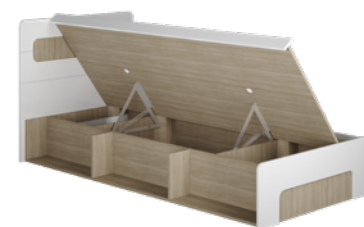

## Детская

Универсальная сборка

Кровать Палермо КР-001\_Ю  
(ДхВхГ), мм: 960 x 903 x 2048

Универсальная сборка

Кровать-диван Палермо ДК-035\_Ю  
(ДхВхГ), мм: 2032 x 769 x 964

Универсальная сборка

Стол письменный Палермо СТ-021\_Ю  
(ДхВхГ), мм: 1200 x 750 x 550