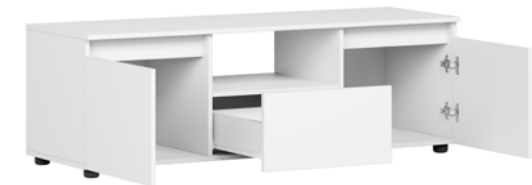

■ Корпус / Фасад: ЛДСП
Венге
■ Корпус / Фасад: ЛДСП
Дуб сонома светлый

□ Корпус / Фасад: ЛДСП
Белый гладкий

Тумба ТВ-7 (ДхВхГ), мм:
1350 x 444 x 449