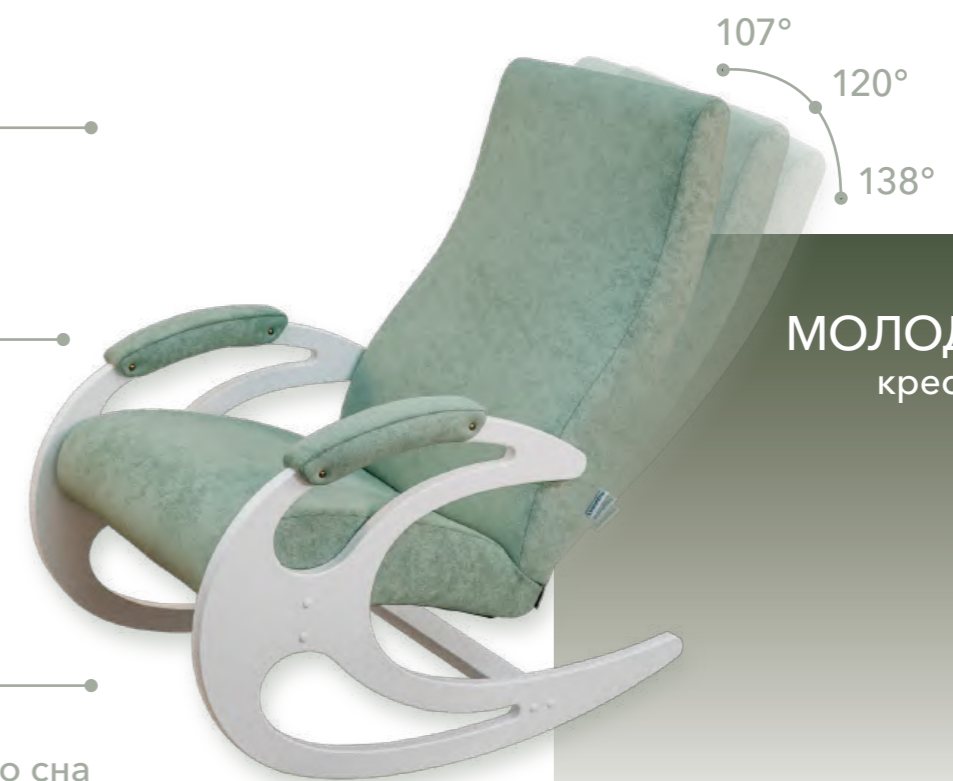

НОВИНКА

Кресла-качалки «37 Легенда G1» и «Молодежное» сочетают в себе реклайнер, а также выполняют функцию традиционной качалки.

Три положения спинки позволяют использовать кресло для разных целей: от сидения до полного расслабления. Это делает его подходящим для чтения, отдыха, просмотра телевизора или даже сна.

— плавное
бесшумное
качание

— безопасная
амплитуда
качания

— снимает
напряжение

— подходит
для короткого сна