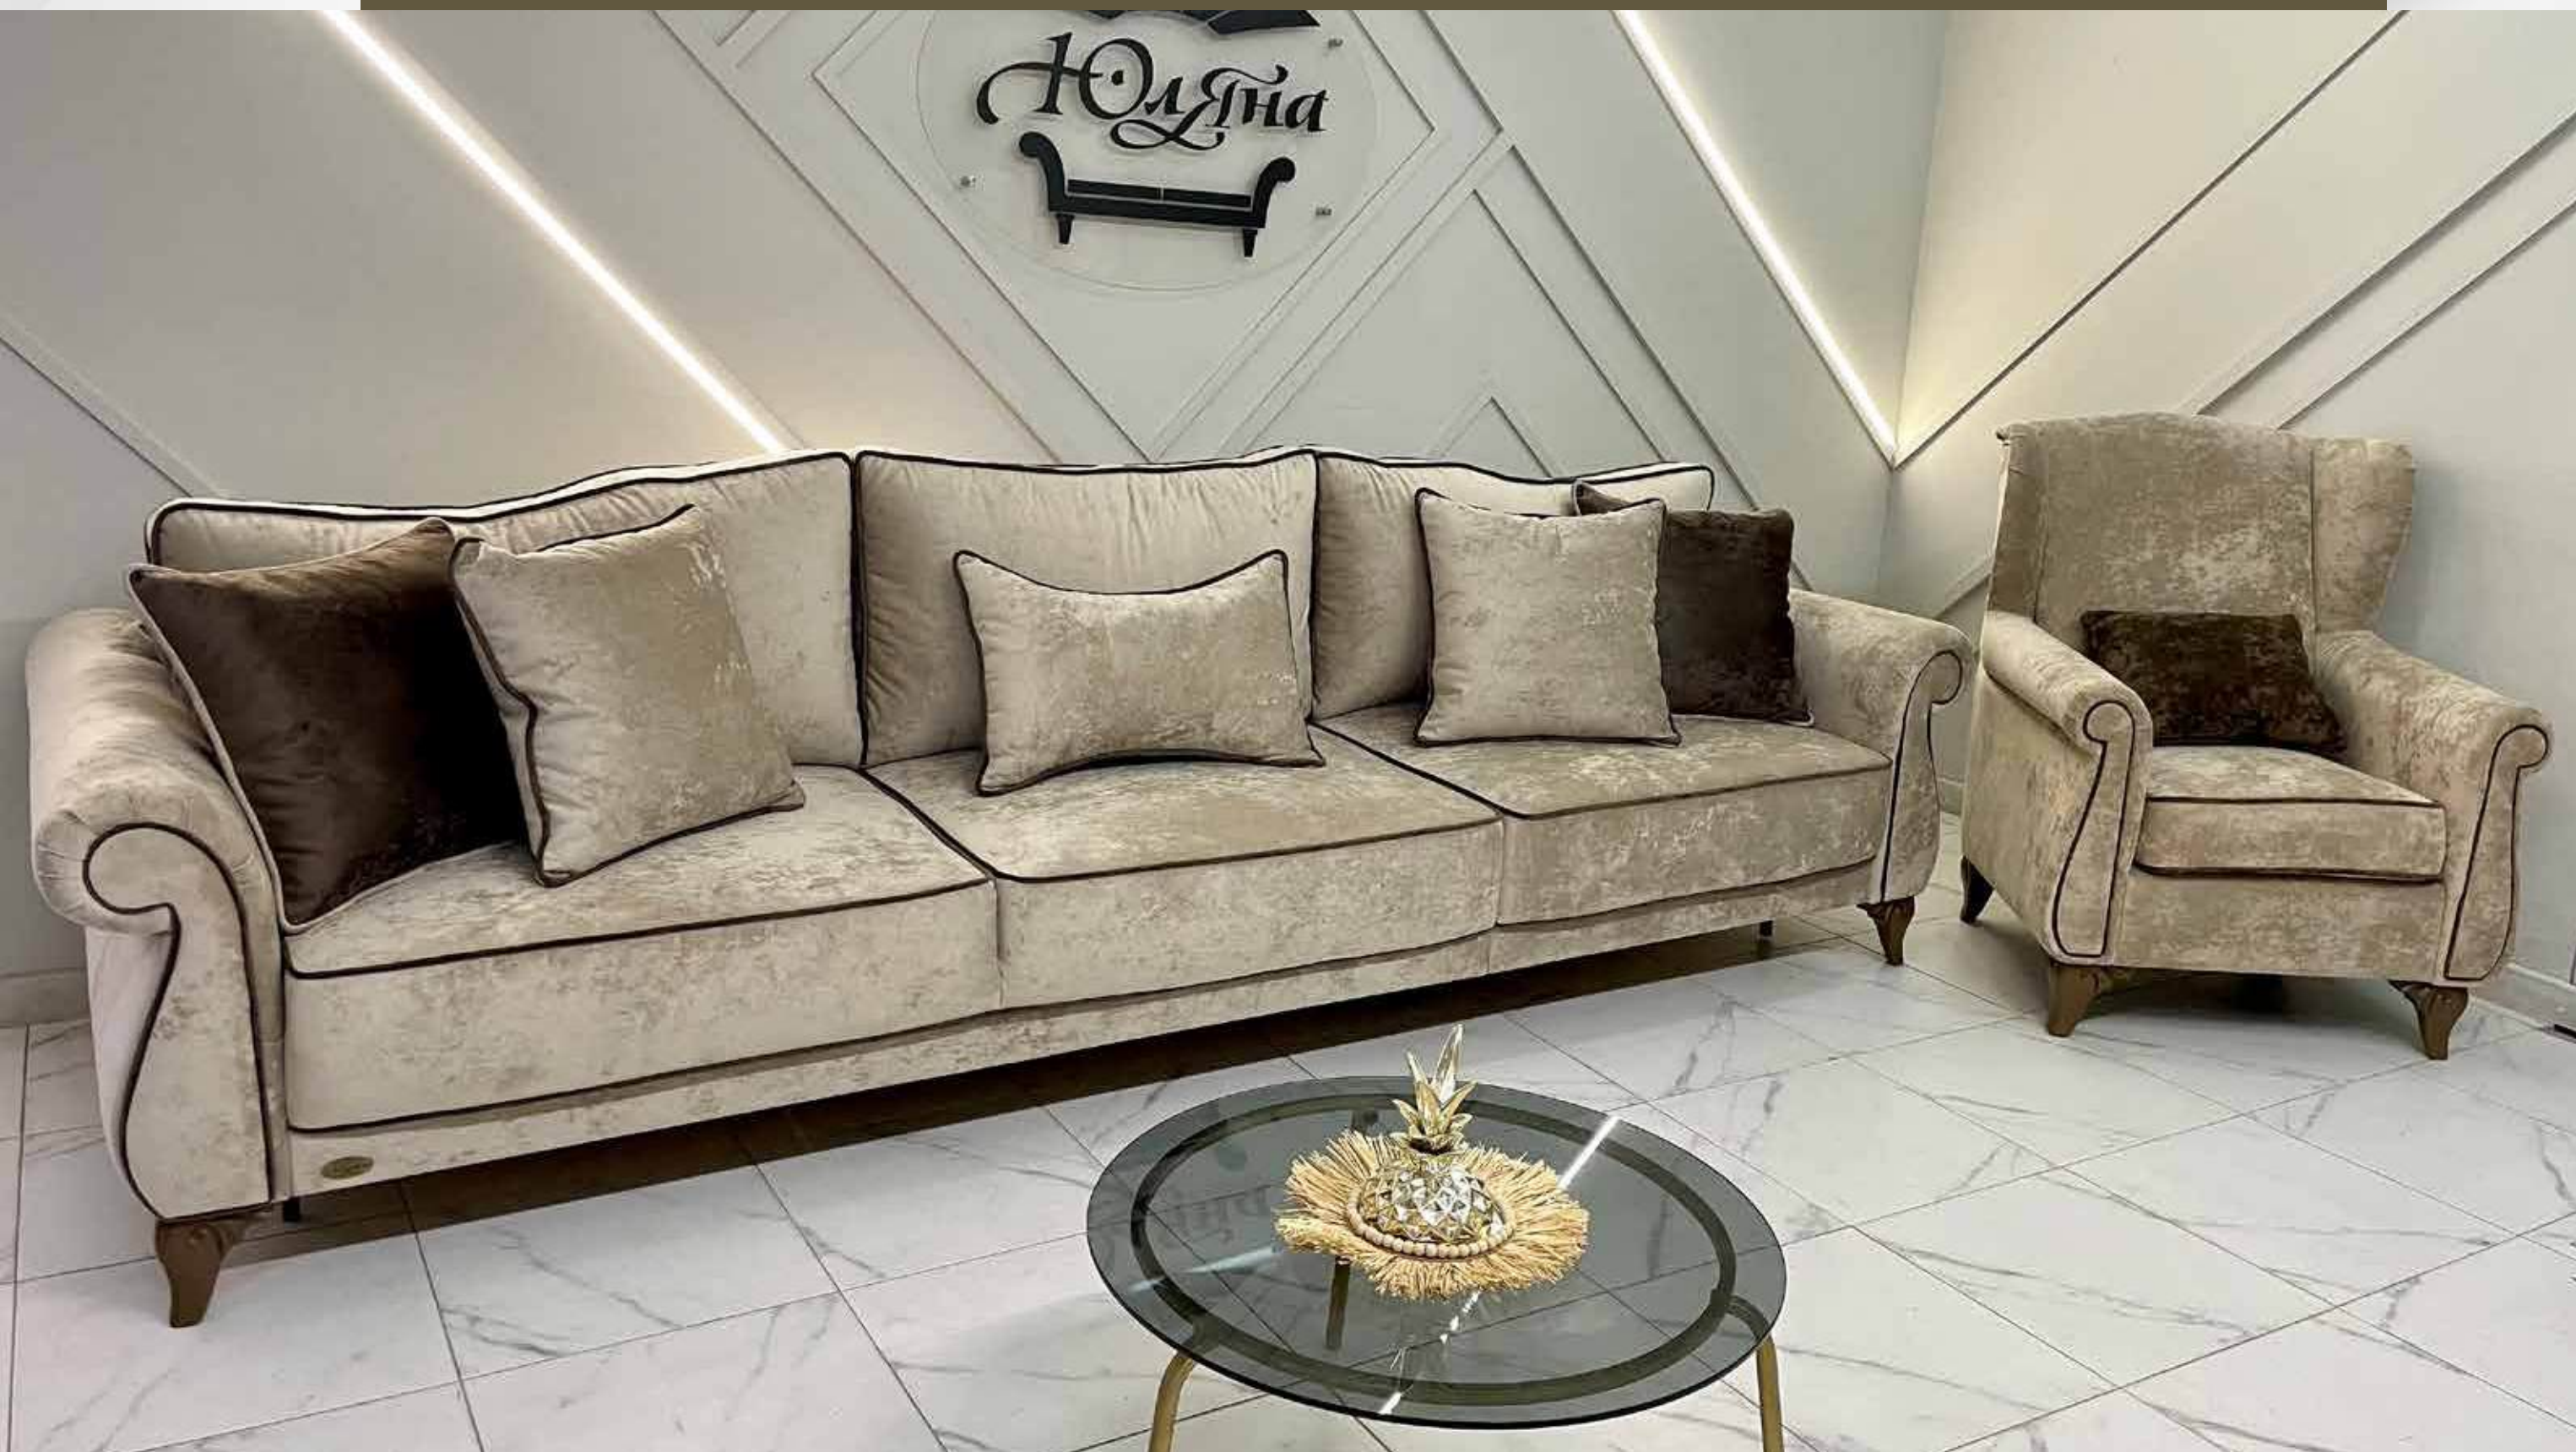

ДИВАН «Валерия-14» с модул,м 180+90

НПБ100; ТИК-ТАК;
ЯЩИК;
СПАЛЬНОЕ 270×160;
ГАБАРИТЫ: 320×105

ЮЯ
ЮЛЯна
мягкая мебель